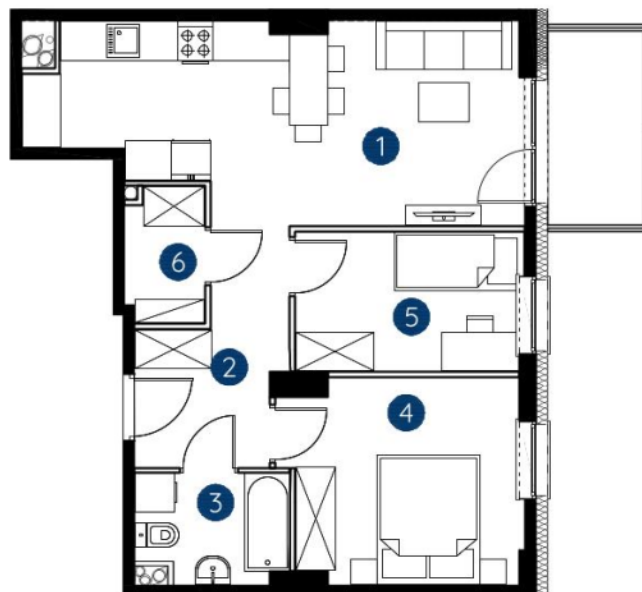

lokal 1.B.5.03

52,31 m²

piętro 5

budynek 1

**Murapol
Rivo**

Bydgoszcz, ul. Dworcowa

1. salon z aneksem kuchennym	20,78 m ²
2. hol wejściowy	6,54 m ²
3. łazienka	3,77 m ²
4. sypialnia	11,26 m ²
5. sypialnia	7,52 m ²
6. garderoba	2,44 m ²
metraż	52,31 m²

Schemat kondygnacji

0 1 2 5m

Podziałka podana z tolerancją +/- 5%