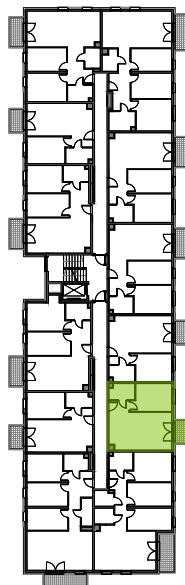

Niepołomicka Vita.

nr B/3/44

Powierzchnia **41,97 m²**

Piętro **3**

Aranżacja mieszkania jest przykładowa
Podano orientacyjne wymiary pomieszczenia

Powierzchnia **użytkowa**

salon z aneksem kuchennym	23,40m ²
pokój 1	11,06m ²
łazienka	4,13m ²
przedpokój	3,38m ²
Razem	41,97m²
+balkon	3,28m ²

Rzut kondygnacji **Piętro 3**

Plan osiedla **Budynek B**