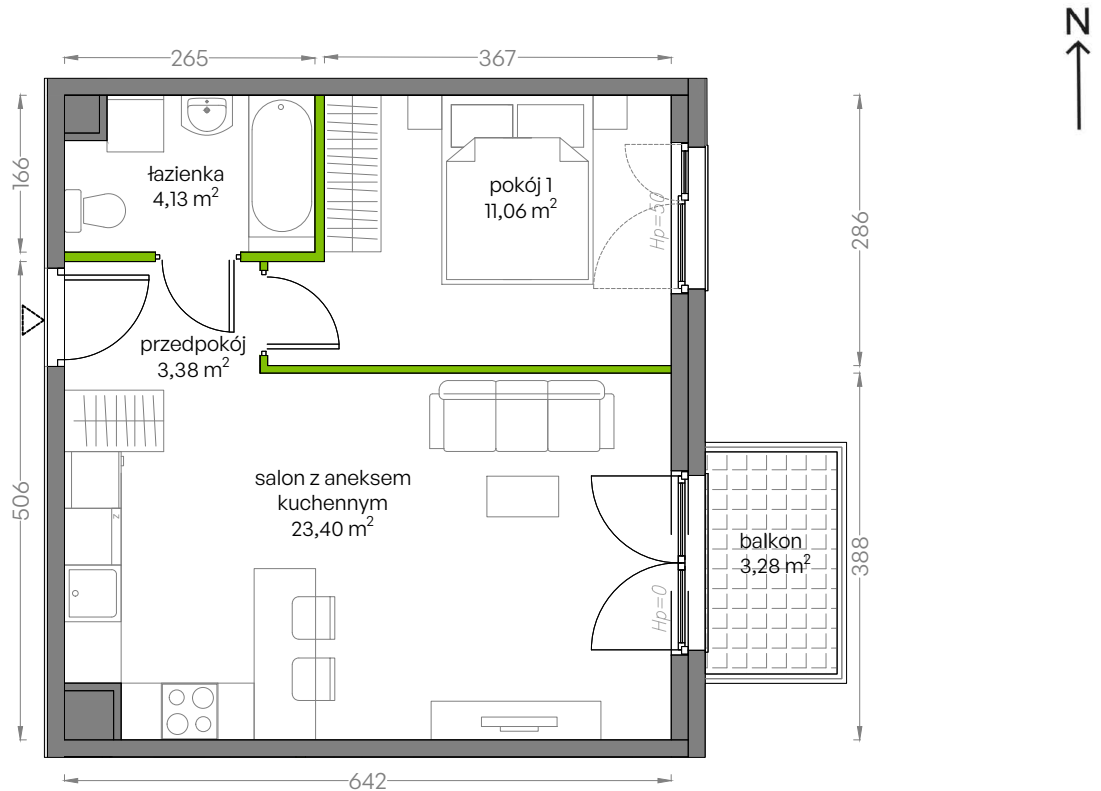

Niepołomicka Vita.

nr B/3/44

Powierzchnia **41,97 m²**

Piętro **3**

Aranżacja mieszkania jest przykładowa
Podano orientacyjne wymiary pomieszczenia

Powierzchnia **użytkowa**

salon z aneksem kuchennym	23,40m ²
pokój 1	11,06m ²
łazienka	4,13m ²
przedpokój	3,38m ²
Razem	41,97m²
+balkon	3,28m ²

Rzut kondygnacji **Piętro 3**

Plan osiedla **Budynek B**