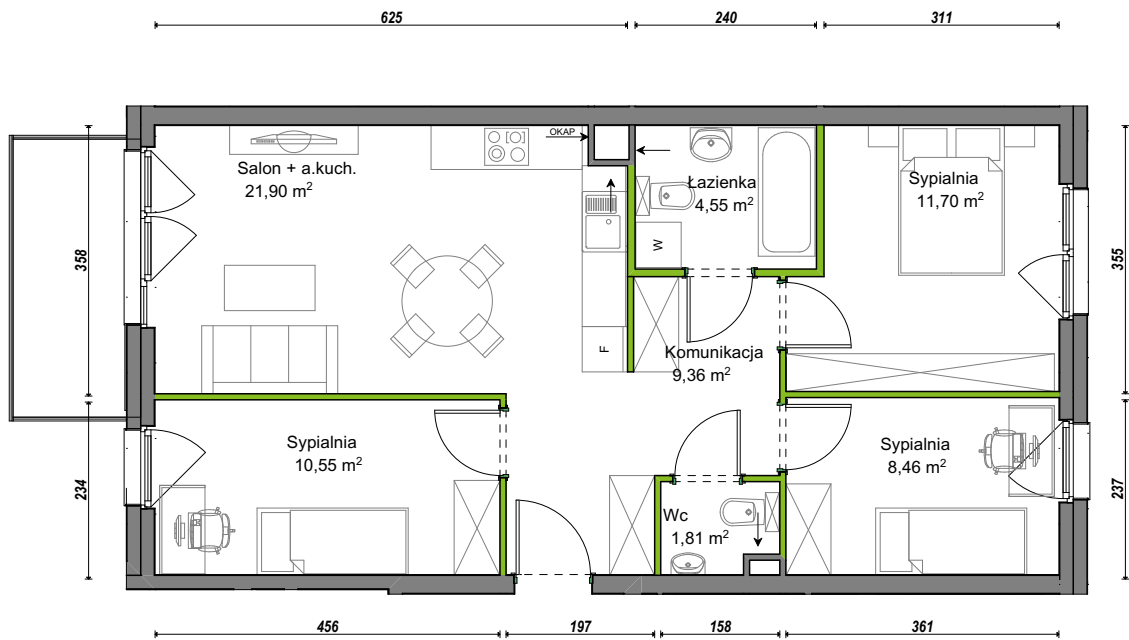

Orawska Vita.

nr C2/F/07

Powierzchnia **68,33 m²**

Piętro **1**

Aranżacja mieszkania jest przykładowa.

Powierzchnia użytkowa

Komunikacja	9,36 m ²
Łazienka	4,55 m ²
Salon + a.kuch.	21,90 m ²
Sypialnia	8,46 m ²
Sypialnia	10,55 m ²
Sypialnia	11,70 m ²
Wc	1,81 m ²
Razem	68,33 m²
+Balkon	5,52 m ²

Rzut kondygnacji Piętro 1

U nas nigdy nie płacisz za powierzchnię pod ścianami dzielowymi.