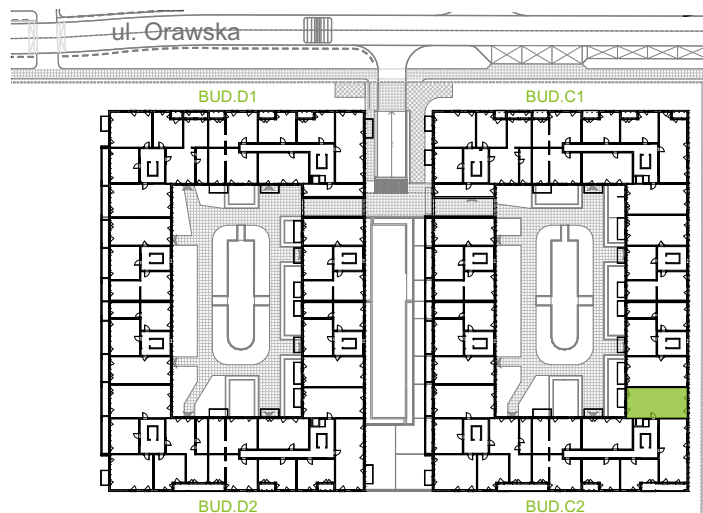

Orawska Vita.

nr C2/F/07

Powierzchnia **68,33 m²**

Piętro **1**

Aranżacja mieszkania jest przykładowa.

Powierzchnia użytkowa

Komunikacja	9,36 m ²
Łazienka	4,55 m ²
Salon + a.kuch.	21,90 m ²
Sypialnia	8,46 m ²
Sypialnia	10,55 m ²
Sypialnia	11,70 m ²
Wc	1,81 m ²
Razem	68,33 m²
+Balkon	5,52 m ²

Rzut kondygnacji Piętro 1

U nas nigdy nie płacisz za powierzchnię pod ścianami dzielowymi.