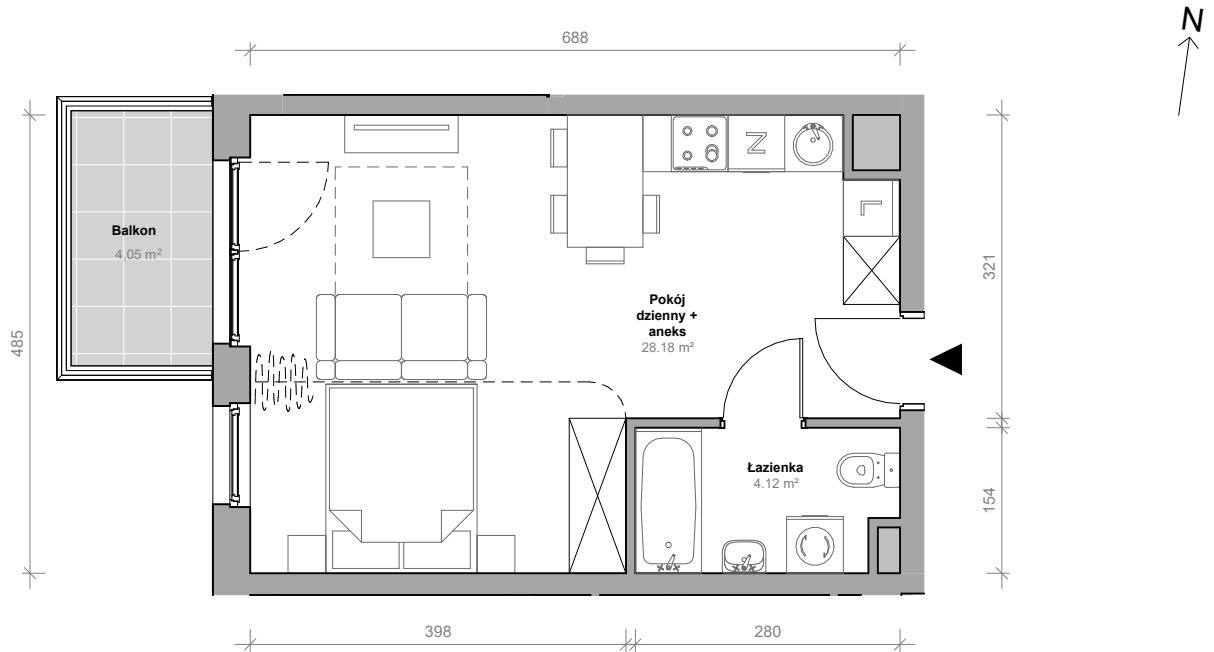

Przemyska Vita, K.1.M10

Powierzchnia **32,30 m²**

Piętro **1**

Aranżacja mieszkania jest przykładowa.

Powierzchnia **użytkowa**

nie uwzględnia powierzchni pod ścianami działowymi

Rzut kondygnacji **1**

Plan osiedla **Budynek K**

Pokój dzienny + aneks	28,18 m ²
Łazienka	4,12 m ²
Razem	32,30 m²
+ balkon	4,05 m ²

U nas nigdy nie płacisz za
powierzchnię pod ścianami działowymi