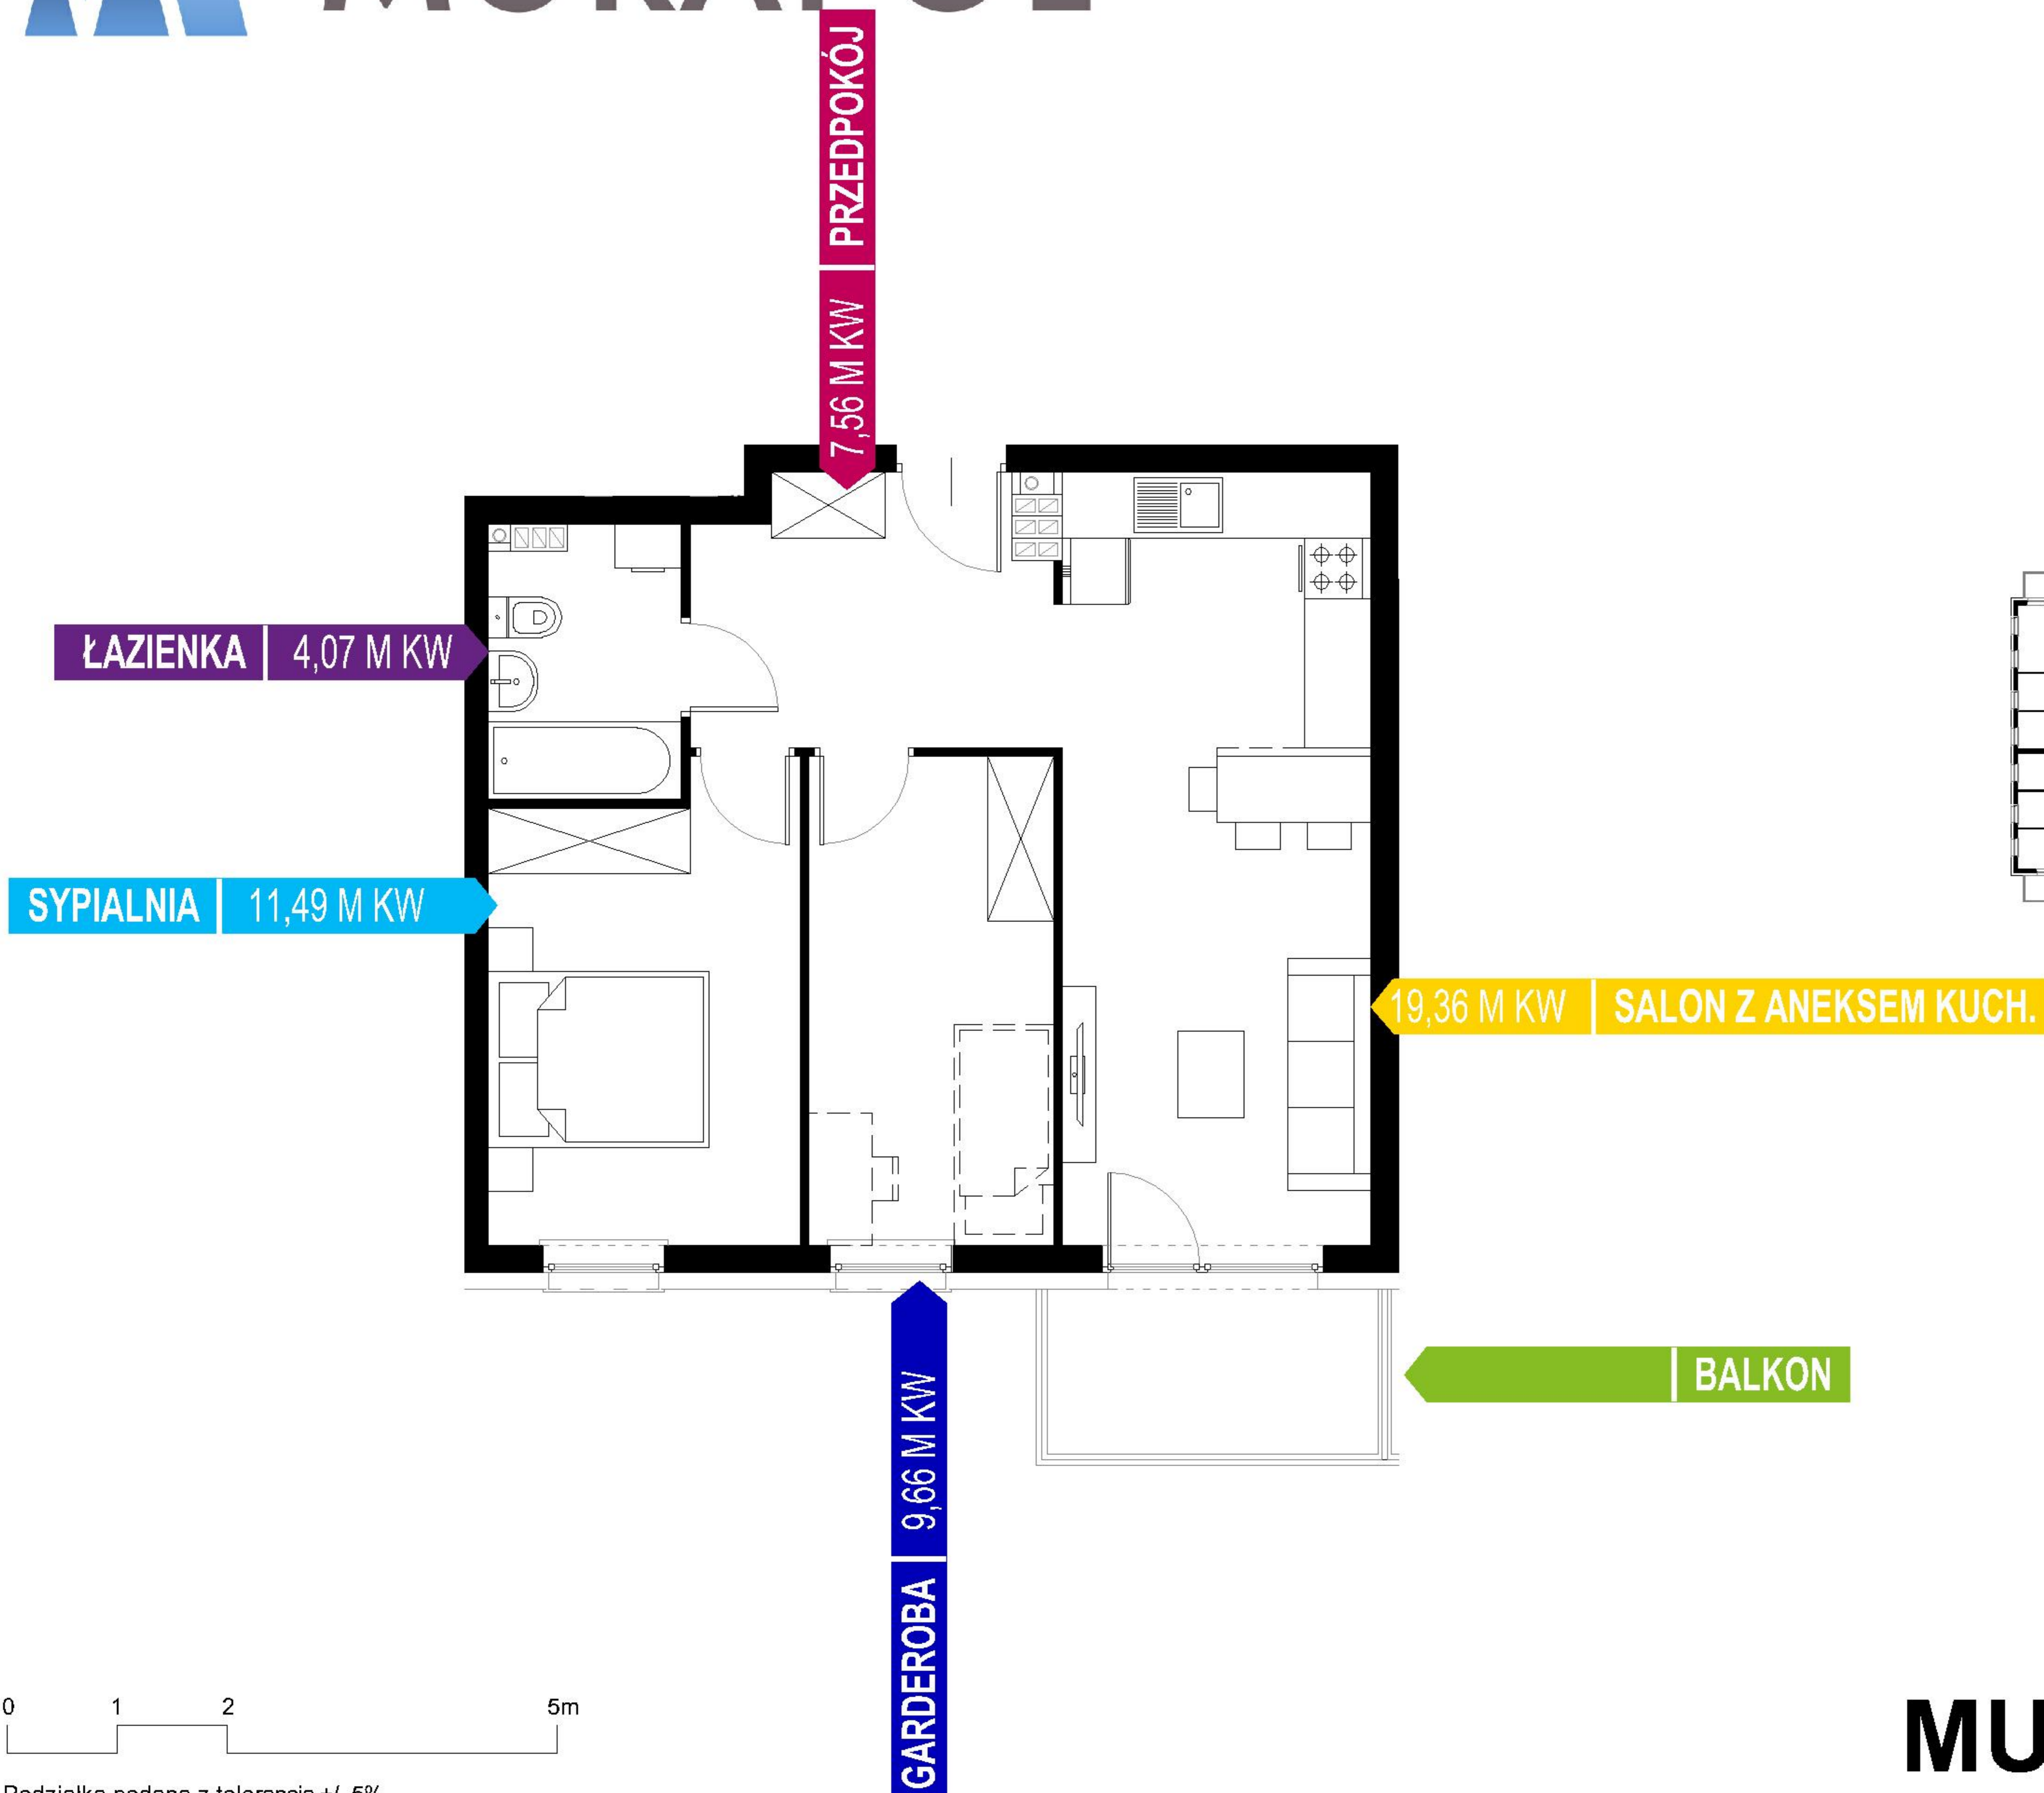

BUDYNEK 3
RZUT PIĘTRA 2
LOKALIZACJA MIESZKANIA

52,14 m²

MURAPOL AKADEMICKA

BYDGOSZCZ, ul. Akademicka

Podziałka podana z tolerancją +/- 5%
Aranżacja mieszkania ma charakter poglądowy.

znajdź mieszkanie na
murapol.pl