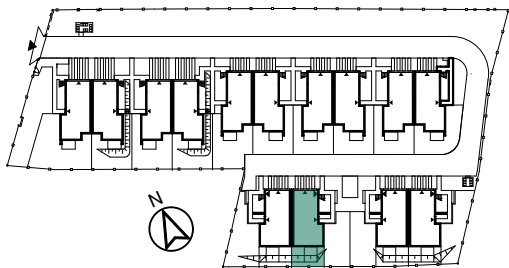

TARASY

MODERNO

ul. Zbrojarzy, Borek Fałęcki, Kraków

PARTER

| | | |
|-----|-----------------|----------------------|
| 0.1 | wiatrołap | 3,82 m ² |
| 0.2 | hol | 4,33 m ² |
| 0.3 | łazienka | 4,98 m ² |
| 0.4 | pokój | 11,91 m ² |
| 0.5 | pokój z aneksem | 21,25 m ² |

Powierzchnia użytkowa: 46,29m²

Powierzchnia sprzedażowa: 46,29m²

Powierzchnia ogródka: 36,27 m²

- część zielona 30,84 m²

- taras 5,43 m²

DANE KONTAKTOWE

+48 530 213 329

sprzedaz@tarasymoderno.pl

LOKAL B2.1

PARTER

LEGENDA:

- Ściany działowe nadające się do demontażu
- Ściany nienadające się do demontażu

0 1 2 3 4 5m

Przedstawiona oferta ma jedynie charakter informacyjny i nie stanowi oferty handlowej w rozumieniu art. 66 § 1 Kodeksu Cywilnego. Docelowy pomiar powierzchni zostanie opracowany na podstawie inwentaryzacji powykonawczej zgodnie z normą PN-ISO 9836:2022-07. Przedstawione treści oferty: rysunki, wizualizacje, mapy, itp. mają wyłącznie charakter poglądowy i ich ostateczny kształt może ulec zmianie. Urządzenia elektryczne, sanitarne i drzwi wewnętrzne nie stanowią wyposażenia lokali, a ich rozmieszczenie jest przykładowe.