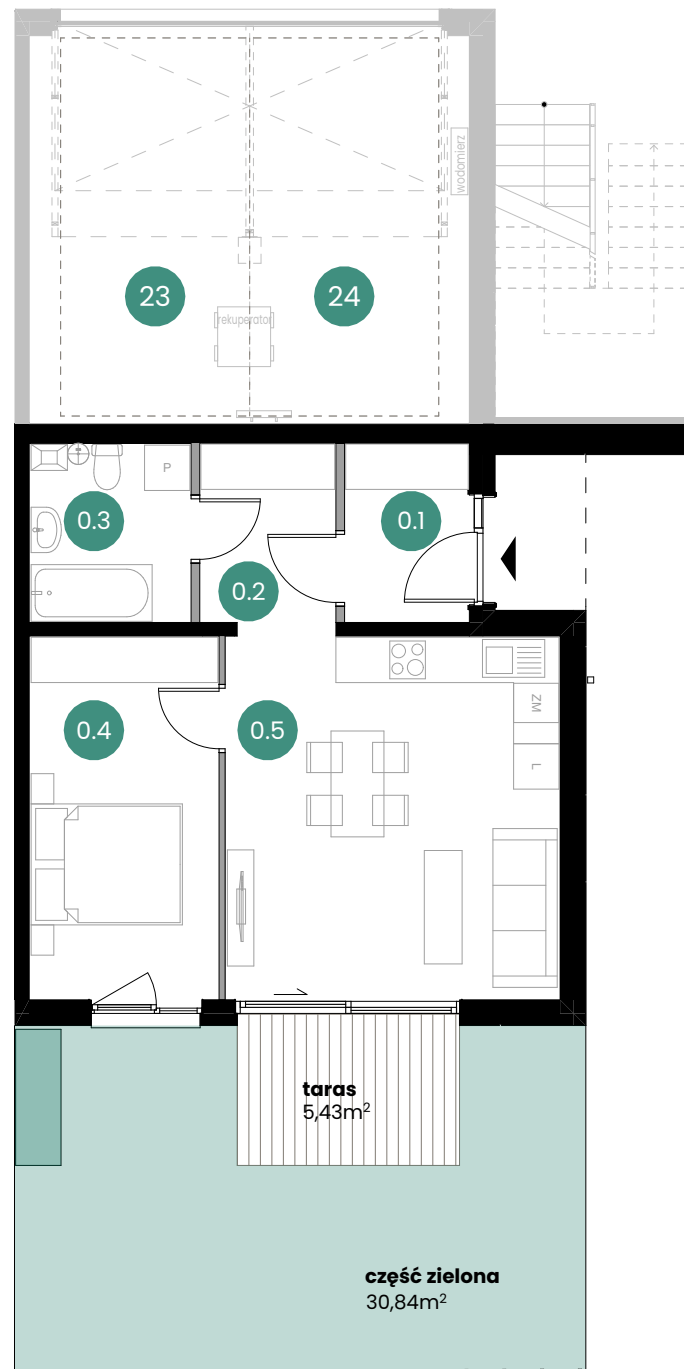

TARASY

MODERNO

ul. Zbrojarzy, Borek Fałęcki, Kraków

PARTER

| | | |
|-----|-----------------|----------------------|
| 0.1 | wiatrołap | 3,82 m ² |
| 0.2 | hol | 4,33 m ² |
| 0.3 | łazienka | 4,98 m ² |
| 0.4 | pokój | 11,91 m ² |
| 0.5 | pokój z aneksem | 21,25 m ² |

Powierzchnia użytkowa: 46,29m²

Powierzchnia sprzedażowa: 46,29m²

Powierzchnia ogródka: 36,27 m²

- część zielona 30,84 m²

- taras 5,43 m²

DANE KONTAKTOWE

+48 530 213 329

sprzedaz@tarasymoderno.pl

LOKAL B2.1

PARTER

LEGENDA:

- Ściany działowe nadające się do demontażu
- Ściany nienadające się do demontażu

0 1 2 3 4 5m

Przedstawiona oferta ma jedynie charakter informacyjny i nie stanowi oferty handlowej w rozumieniu art. 66 § 1 Kodeksu Cywilnego. Docelowy pomiar powierzchni zostanie opracowany na podstawie inwentaryzacji powykonawczej zgodnie z normą PN-ISO 9836:2022-07. Przedstawione treści oferty: rysunki, wizualizacje, mapy, itp. mają wyłącznie charakter poglądowy i ich ostateczny kształt może ulec zmianie. Urządzenia elektryczne, sanitarne i drzwi wewnętrzne nie stanowią wyposażenia lokali, a ich rozmieszczenie jest przykładowe.