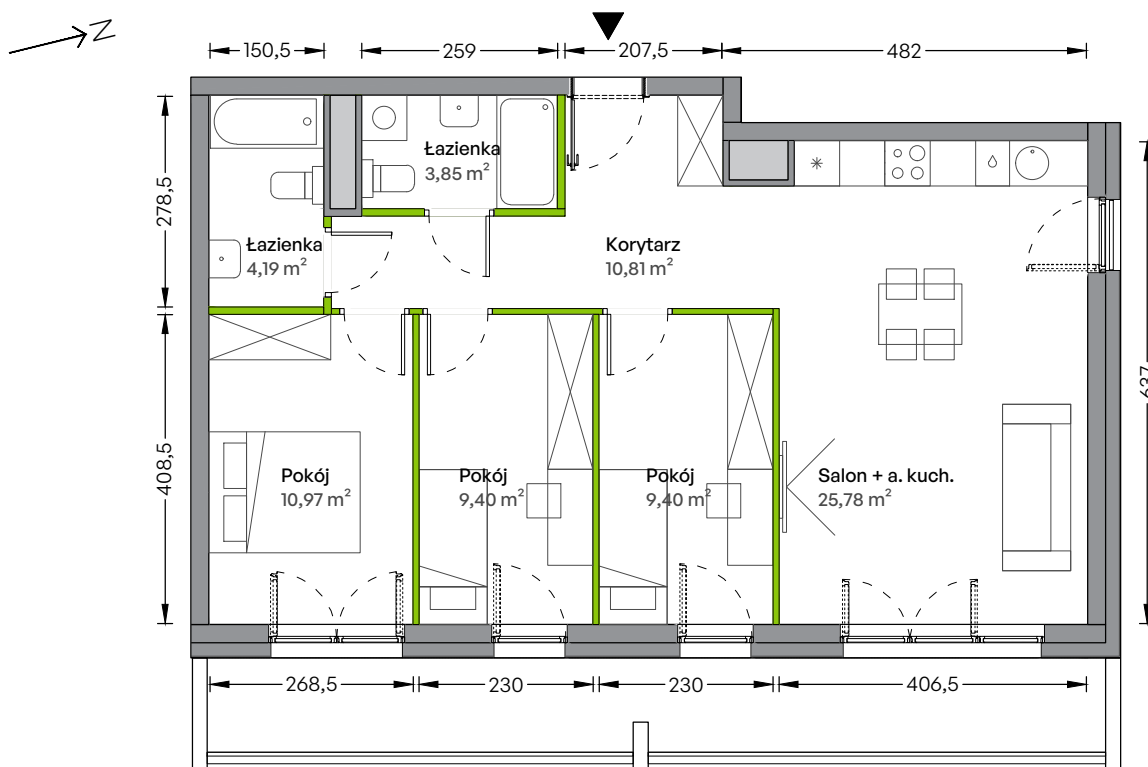

WUWA Vita.

nr B/07/01/04

Powierzchnia **74,40 m²**

Piętro 7

Aranżacja mieszkania jest przykładowa

Powierzchnia użytkowa

Rzut kondygnacji Piętro 7

Plan Osiedla Budynek B1

Salon + a. kuch.	25,78 m ²
Pokój	10,97 m ²
Pokój	9,40 m ²
Pokój	9,40 m ²
Łazienka	4,19 m ²
Łazienka	3,85 m ²
Korytarz	10,81 m ²
Razem	74,40 m²
+ balkon	14,77 m ²

U nas nigdy nie płacisz za powierzchnię pod ścianami działowymi