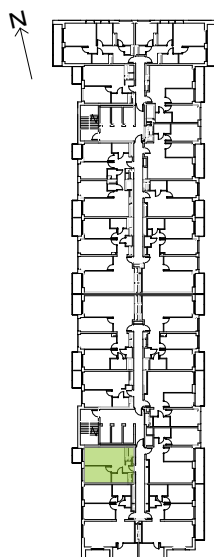

Legnicka Vita

L2/13/112

Powierzchnia **39.07 m²**

Piętro **13**

Aranżacja mieszkania jest przykładowa

Powierzchnia użytkowa

korytarz	5.04 m ²
salon+aneks	18.62 m ²
sypialnia	11.42 m ²
łazienka	3.99 m ²
Razem	39.07 m²
+ loggia	3.35 m ²

Rzut kondygnacji Piętro 13

Plan osiedla Budynek L2

U nas nigdy nie płacisz za powierzchnię pod ścianami działowymi