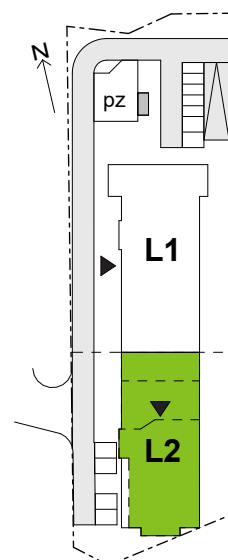

Legnicka Vita

L2/13/112

Powierzchnia **39.07 m²**

Piętro **13**

Aranżacja mieszkania jest przykładowa

Powierzchnia użytkowa

korytarz	5.04 m ²
salon+aneks	18.62 m ²
sypialnia	11.42 m ²
łazienka	3.99 m ²
Razem	39.07 m²
+ loggia	3.35 m ²

Rzut kondygnacji Piętro 13

Plan osiedla Budynek L2

U nas nigdy nie płacisz za powierzchnię pod ścianami działowymi