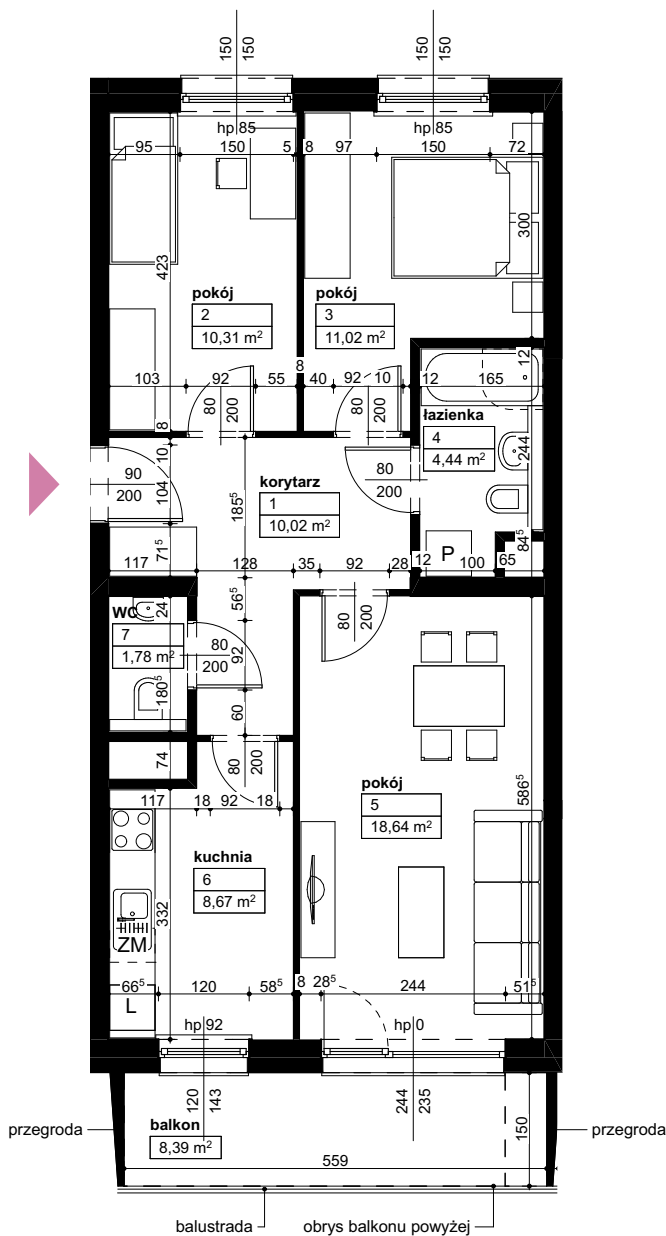

Lokalizacja osiedla

Położenie budynku

Skala 1:4000

Położenie mieszkania

Skala 1:2200

MAJTA

WOŁKOWSKA

BUDYNEK MIESZKALNY  
WIELORODZINNY  
UL. WOŁKOWSKA  
W POZNANIU

SKALA 1:100

Wymiary podano w świetle ścian surowych, powierzchnie podano w świetle ścian otynkowanych.

OPIS MIESZKANIA:

Numer: **D2/1/2/7**  
Powierzchnia: **64,88m<sup>2</sup>**  
Kondygnacja: **Piętro +2**  
Struktura: **3 pokoje z kuchnią**  
Cena brutto:  
Cena brutto/m<sup>2</sup>: