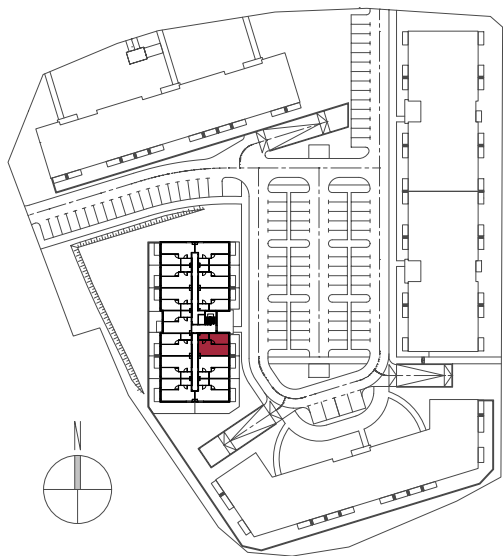

## MIESZKANIE I65 - PIĘTRO IV

Inwestycja:	Nowe Kowale Plus
Klatka:	1
Numer mieszkania	65
Powierzchnia użytkowa:	44.02 m <sup>2</sup>
Liczba pokoi:	2