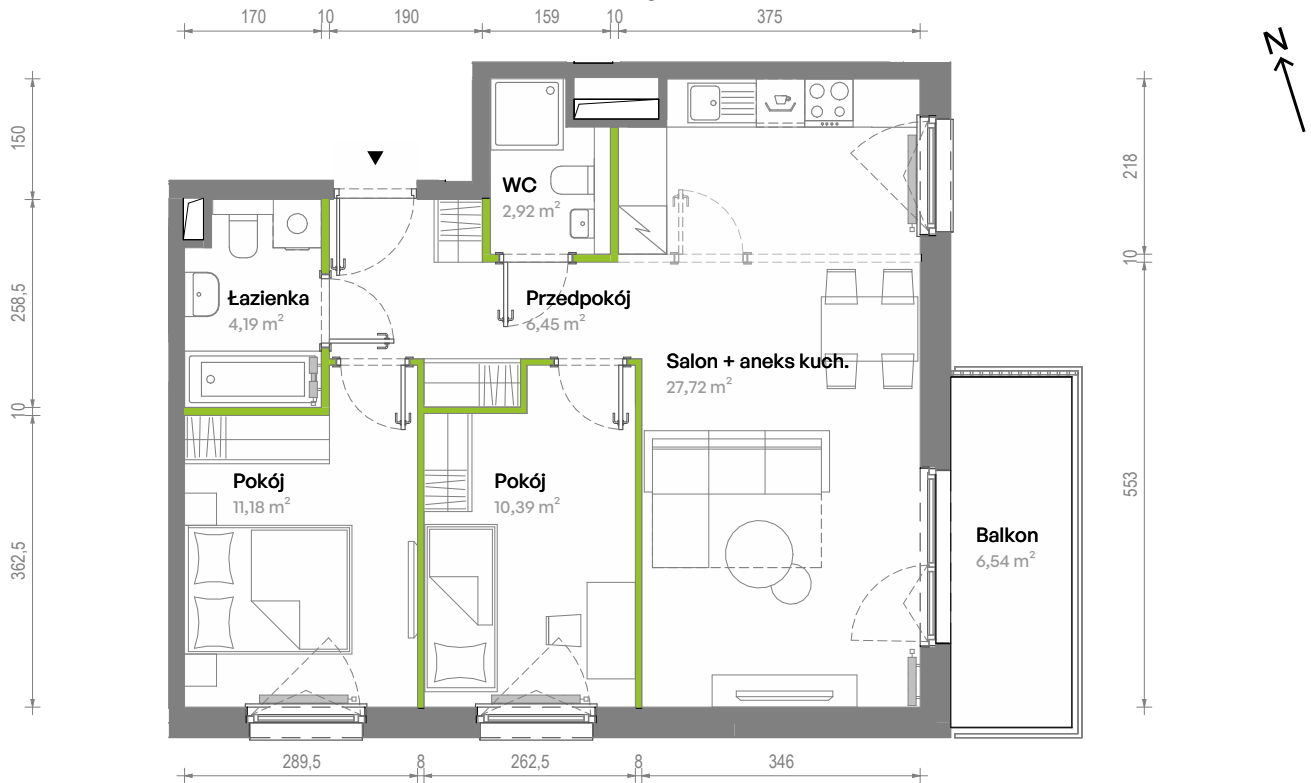

Południe Vita.

nr F1.01.11

Powierzchnia **62,85 m²**

Piętro 1

Aranżacja mieszkania jest przykładowa.
Podano orientacyjne wymiary pomieszczeń.

Powierzchnia **użytkowa**

Rzut kondygnacji **Piętro 1**

Plan osiedla **Budynek F1**

Przedpokój	6,45 m ²
Salon + aneks kuch.	27,72 m ²
Pokój	10,39 m ²
Pokój	11,18 m ²
Łazienka	4,19 m ²
WC	2,92 m ²
Razem	62,85 m²
+ Balkon	6,54 m ²

U nas nigdy nie płacisz za powierzchnię pod ścianami działowymi