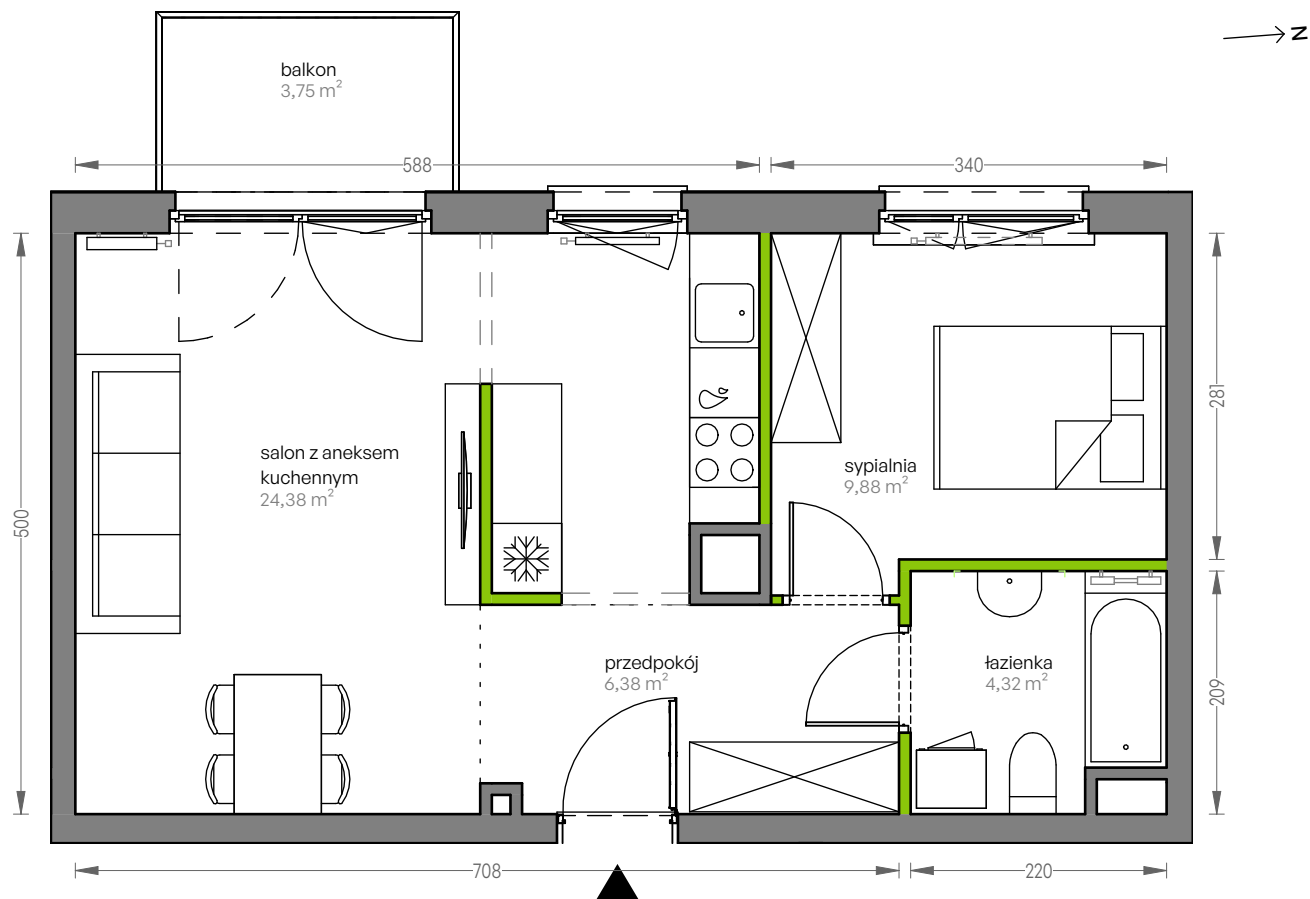

CITY VIBE.

nr F.115

Powierzchnia **44,96 m²**

Piętro 4

Aranżacja mieszkania jest przykładowa

Powierzchnia użytkowa

salon z aneksem kuchennym	24,38 m ²
sypialnia	9,88 m ²
łazienka	4,32 m ²
przedpokój	6,38 m ²
Razem	44,96 m²
+ balkon	3,75 m ²

Rzut kondygnacji Piętro 4

Plan osiedla Budynek F

U nas nigdy nie płacisz za powierzchnię pod ścianami działowymi

DEVELIA

Biuro sprzedaży
Kraków, ul.Grzegórzecka 77

Tel.: 12 350 57 27
krakow@develia.pl

develia.pl