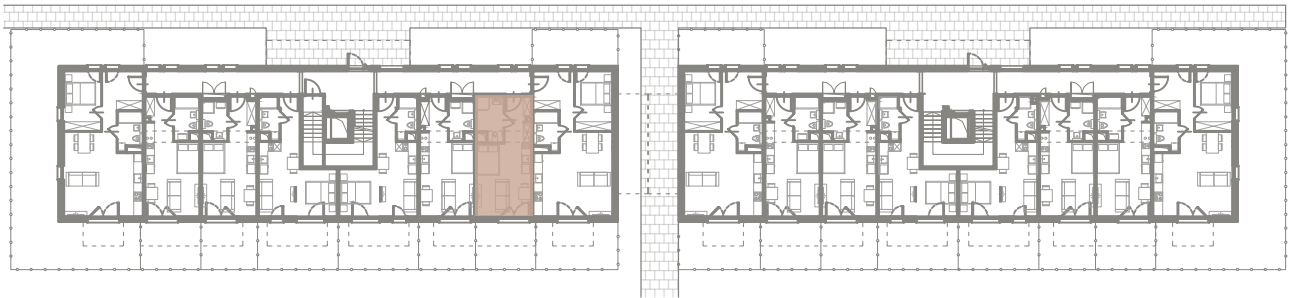

ŚWIERADOWSKA

APARTAMENTY

Budynek	B1
Mieszkanie	SWA/1/07
Powierzchnia	26,64 m ²
Pokoje	1
Piętro	0
Ogród	12,55 m ²

Karta katalogowa ma charakter poglądowy i nie stanowi oferty zgodnie z zasadami KC. Wymiary podane w świetle ścian tynkowanych, bez wykończenia na podstawie projektu budowlanego. W trakcie opracowania projektu wykonawczego wymiary mogą nieznacznie ulec zmianie. Aranżacja wnętrza ma charakter wyłącznie ilustracyjny.