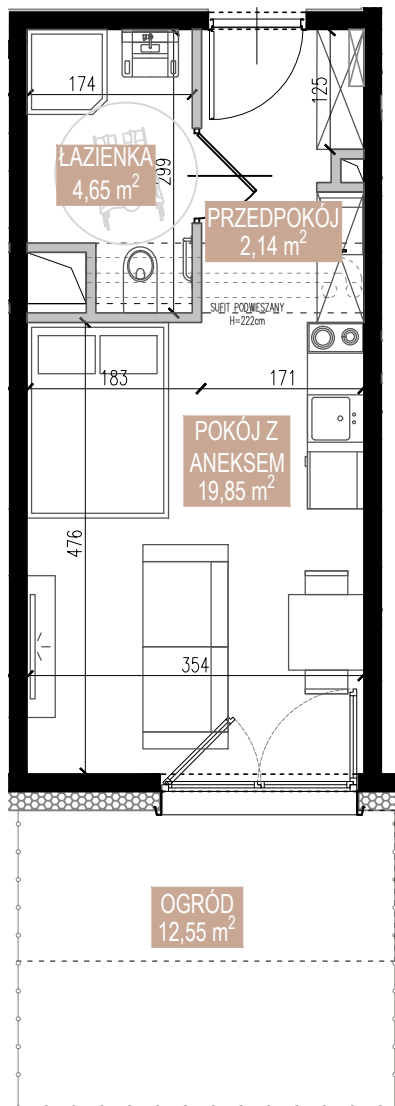

ŚWIERADOWSKA

APARTAMENTY

Budynek	B1
Mieszkanie	SWA/1/07
Powierzchnia	26,64 m ²
Pokoje	1
Piętro	0
Ogród	12,55 m ²

Karta katalogowa ma charakter poglądowy i nie stanowi oferty zgodnie z zasadami KC. Wymiary podane w świetle ścian tynkowanych, bez wykończenia na podstawie projektu budowlanego. W trakcie opracowania projektu wykonawczego wymiary mogą nieznacznie ulec zmianie. Aranżacja wnętrza ma charakter wyłącznie ilustracyjny.