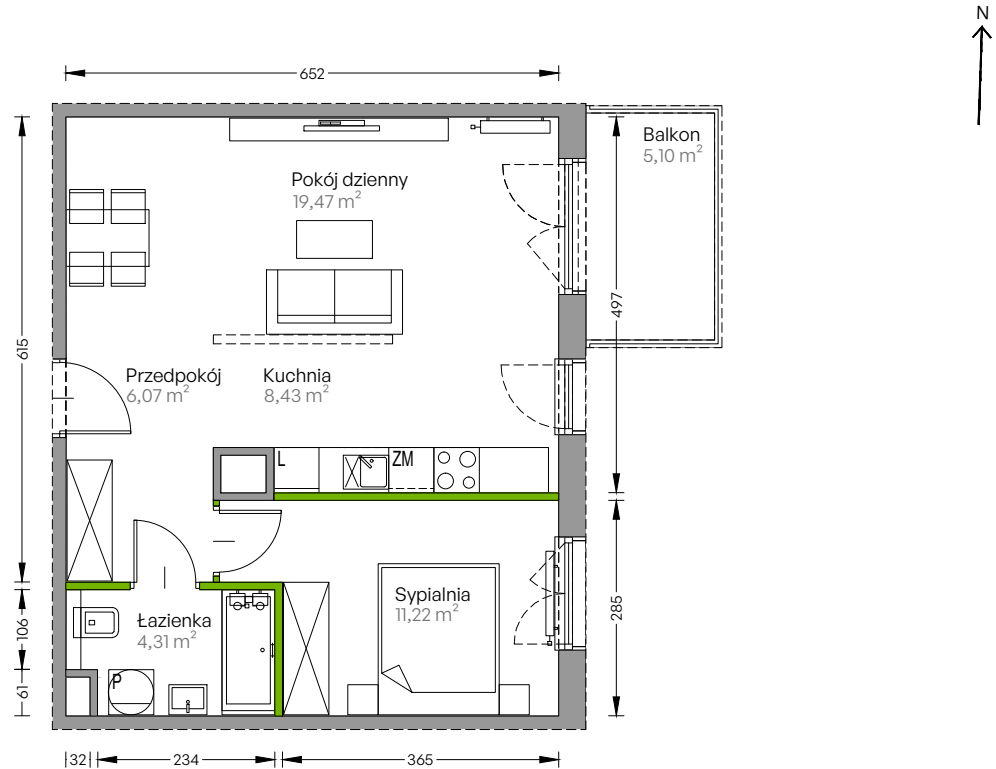

Centralna Vita

nr F.034

Powierzchnia **49,50 m²**

Piętro 6

Aranżacja mieszkania jest przykładowa

Powierzchnia użytkowa

przedpokój	6,07 m ²
sypialnia 1	11,22 m ²
pokój dzienny	19,47 m ²
kuchnia	8,43 m ²
łazienka	4,31 m ²
Razem	49,50 m²
+ balkon	5,10 m ²

Rzut kondygnacji Piętro 6

Plan osiedla Budynek F

U nas nigdy nie płacisz za powierzchnię pod ścianami działowymi!

Powierzchnia użytkowa wg PN-ISO 9836:1997

DEVELIA

Biuro sprzedaży
ul. Grzegorzeczka 77

Tel.: 12 350 57 27
krakow@develia.pl