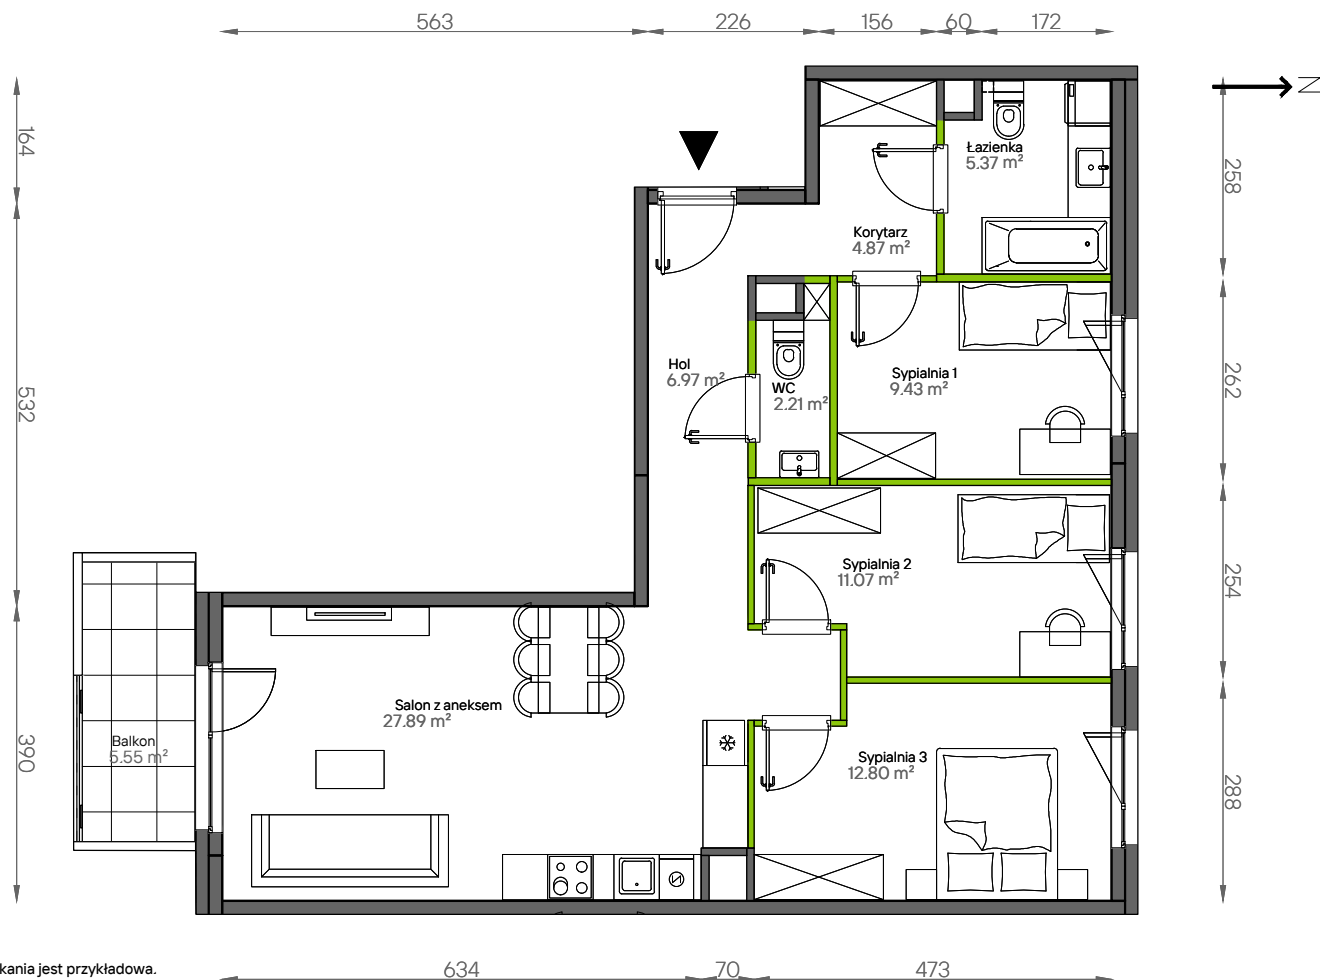

Aleje Praskie.

nr 56

Powierzchnia **80,61 m²**

Piętro **4**

Powierzchnia **użytkowa**

hol wejściowy	6.97 m ²
korytarz	4.87 m ²
łazienka	5.37 m ²
sypialnia 1	9.43 m ²
sypialnia 2	11.07 m ²
sypialnia 3	12.80 m ²
salon z aneksem	27.89 m ²
wc	2.21 m ²
Razem	80.61 m²
+balkon	5.55 m ²

U nas nigdy nie płacisz za powierzchnię pod ścianami działowymi.

Rzut kondygnacji **Piętro 4**

Plan osiedla **Budynek 9**