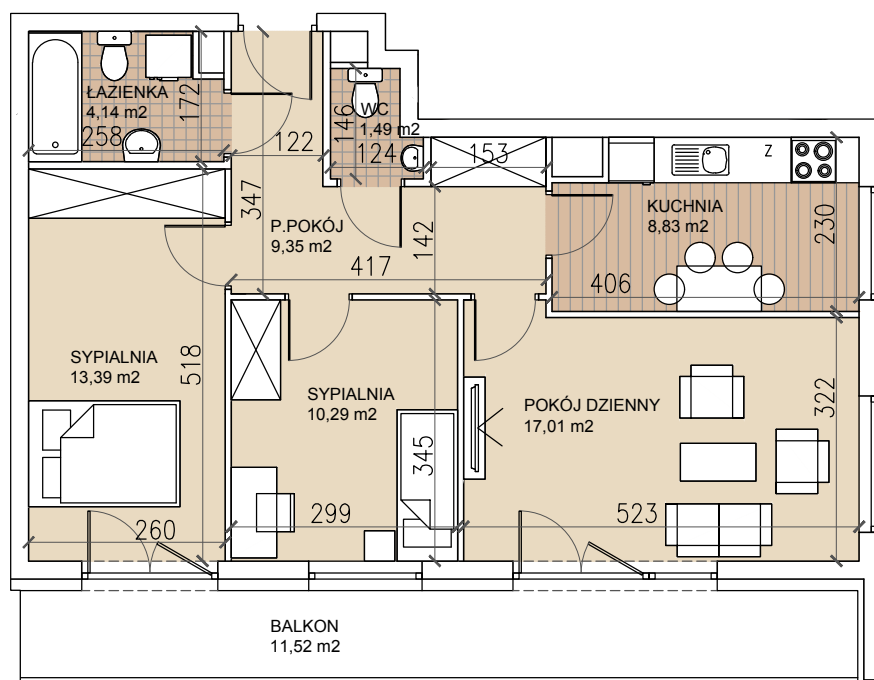

ul. Lothara Herbsta

powierzchnia użytkowa **64,50** m<sup>2</sup>

pokój dzienny	17,01 m <sup>2</sup>
sypialnia	13,39 m <sup>2</sup>
sypialnia	10,29 m <sup>2</sup>
kuchnia	8,83 m <sup>2</sup>
łazienka	4,14 m <sup>2</sup>
wc	1,49 m <sup>2</sup>
przedpokój	9,35 m <sup>2</sup>
balkon	11,52 m <sup>2</sup>