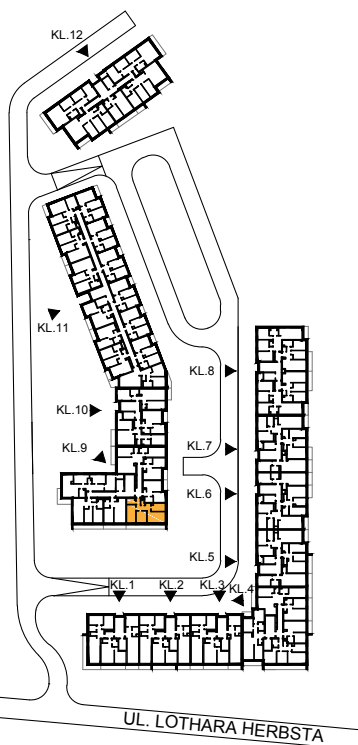

ul. Lothara Herbsta

powierzchnia użytkowa **64,50** m<sup>2</sup>

pokój dzienny	17,01 m <sup>2</sup>
sypialnia	13,39 m <sup>2</sup>
sypialnia	10,29 m <sup>2</sup>
kuchnia	8,83 m <sup>2</sup>
łazienka	4,14 m <sup>2</sup>
wc	1,49 m <sup>2</sup>
przedpokój	9,35 m <sup>2</sup>
balkon	11,52 m <sup>2</sup>