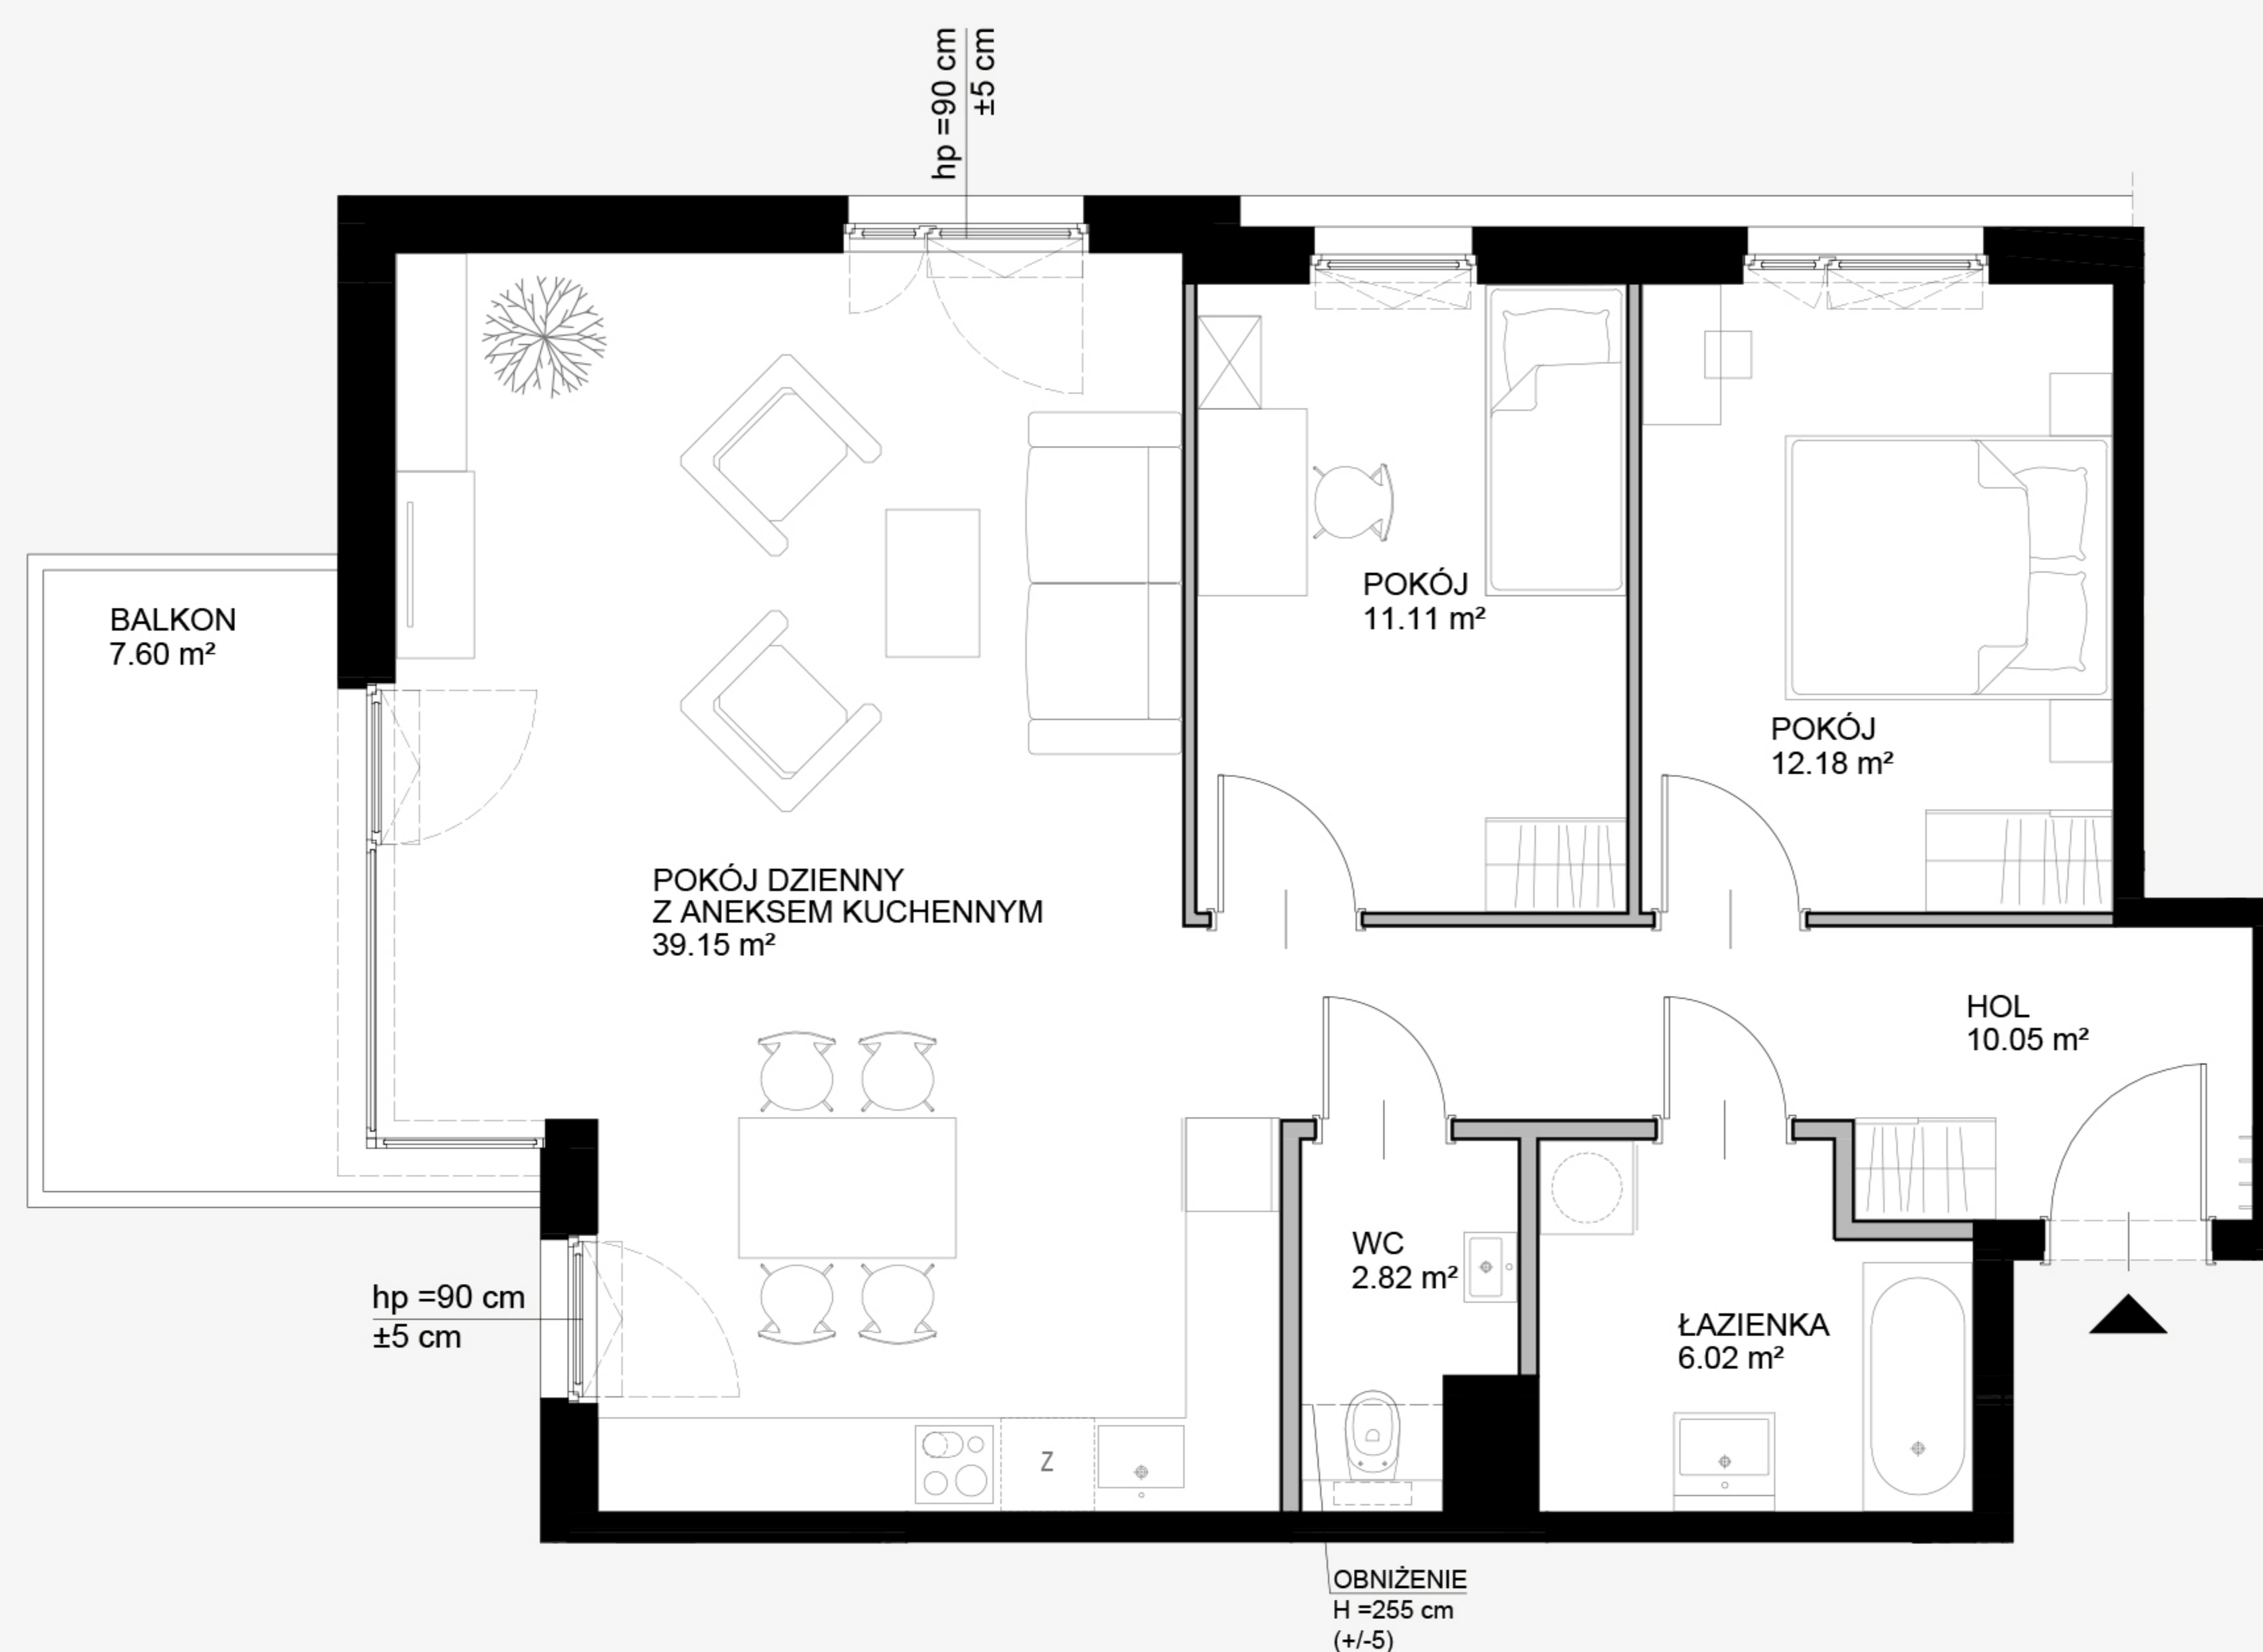

GDAŃSKA

Gdańska

B2.1.8 | PIĘTRO 1

ul. Gdańska, Gdańsk — Brzeźno

Powierzchnia wewnętrzna | **85,00 m²**

Powierzchnia użytkowa | **81,33 m²**

HOL _____ **10,05 m²**

ŁAZIENKA _____ **6,02 m²**

WC _____ **2,82 m²**

POKÓJ DZIENNY Z ANEKSEM KUCH. **39,15 m²**

POKÓJ _____ **11,11 m²**

POKÓJ _____ **12,18 m²**

BALKON _____ **7,60 m²**

INVEST
KOMFORT

www.investkomfort.pl