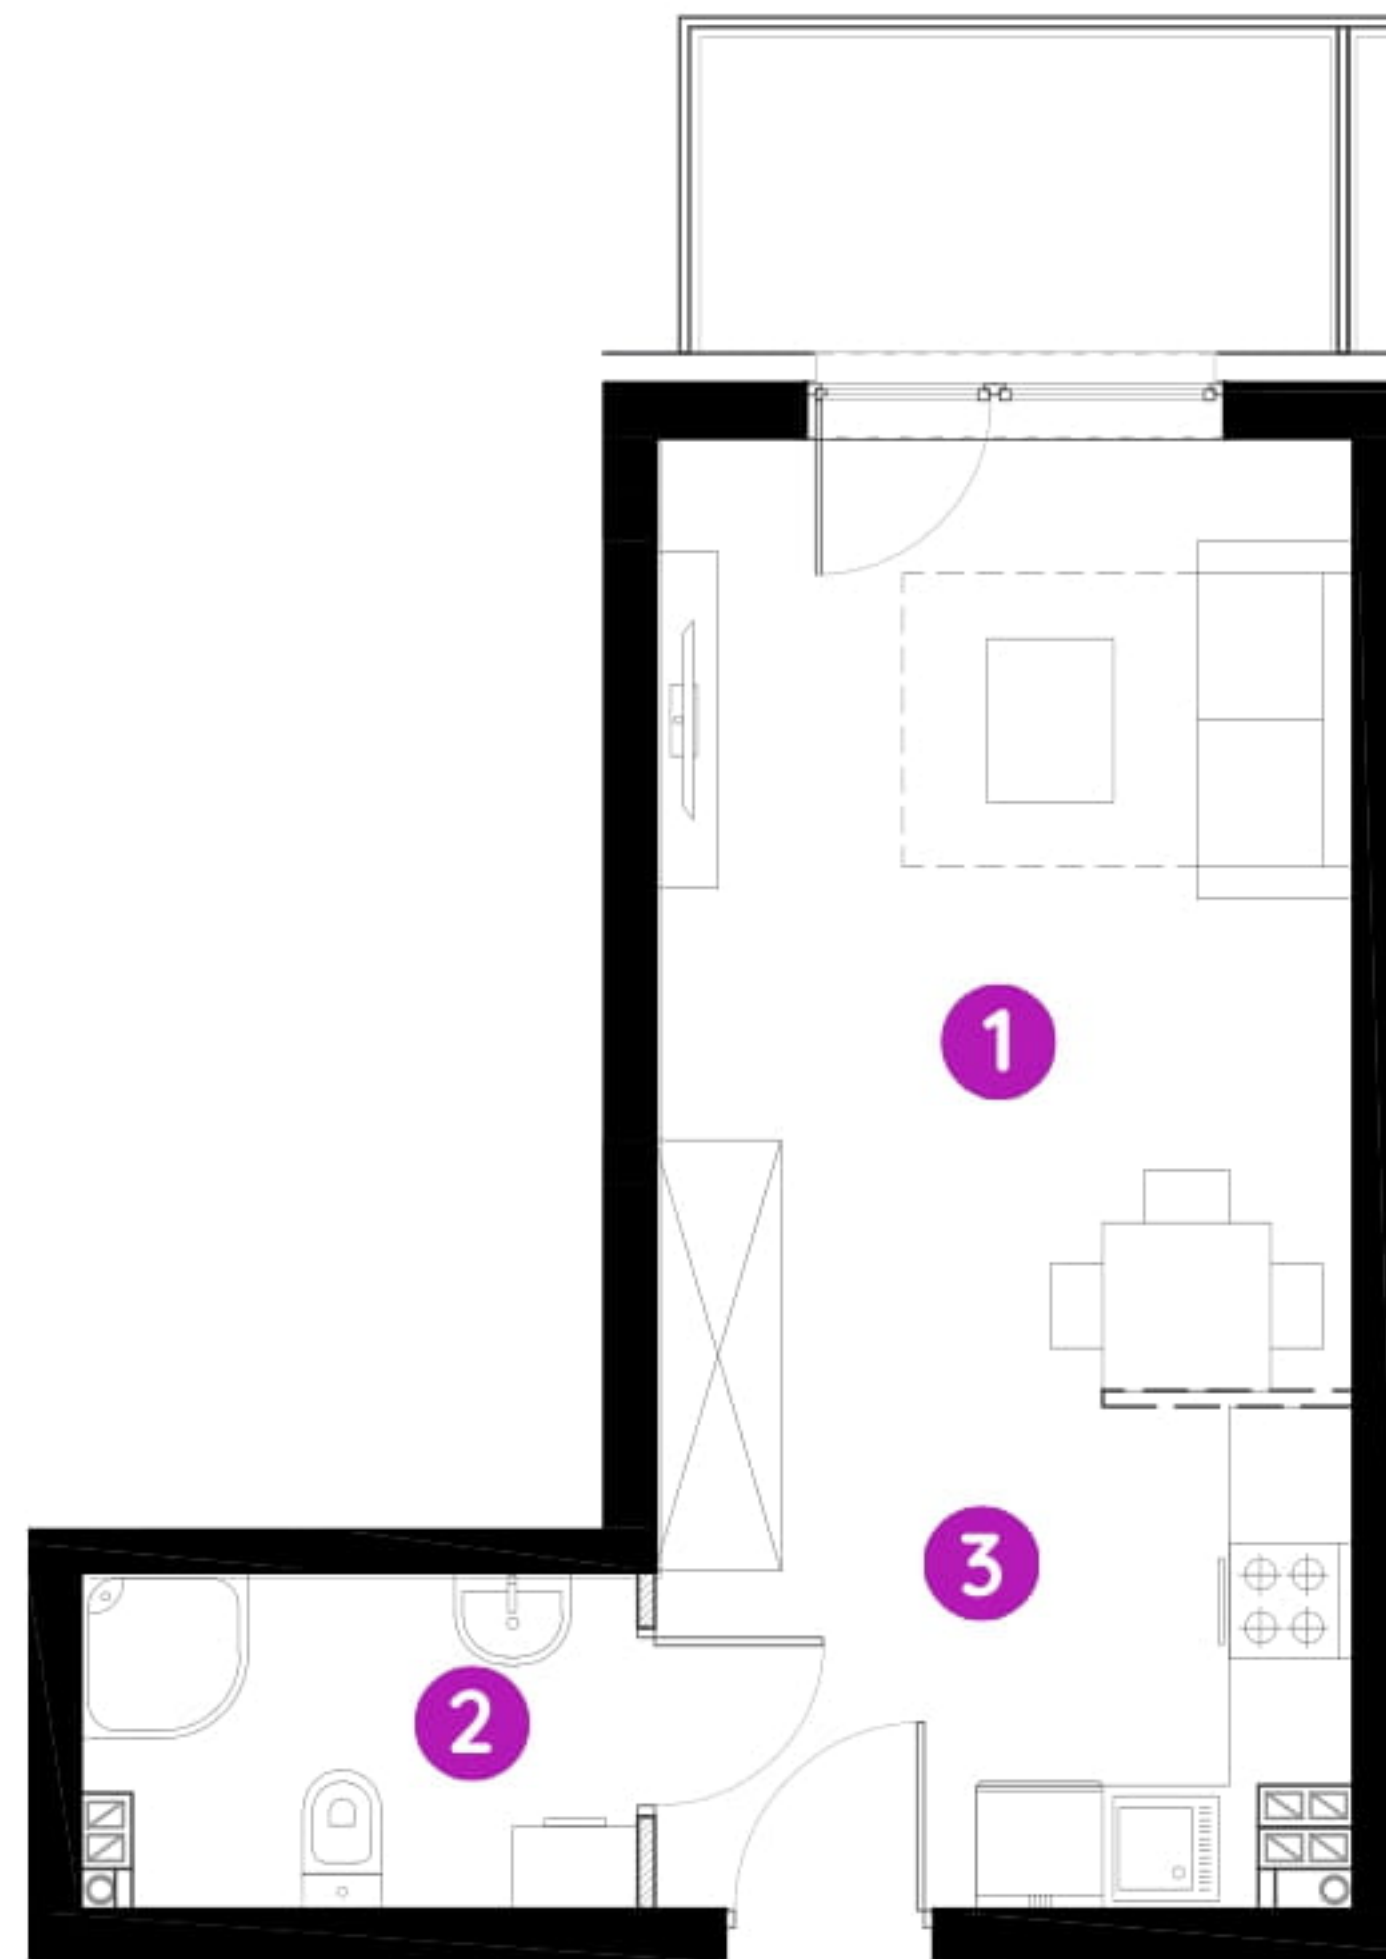

Murapol Osiedle Akademickie

Bydgoszcz | ul. Akademicka

mieszkanie **8.A.1.01**

piętro **pierwsze**

budynek **8**

1. salon **16,21 m²**

2. łazienka **3,96 m²**

3. przedpokój z aneksem kuch. **6,41 m²**

 powierzchnia ścian działowych nadających się do demontażu **0,18 m²**

metraż **26,76 m²**

balkon **4,50 m²**

0 1 2 5m

Podziałka podana z tolerancją +/- 5%
Aranżacja mieszkania ma charakter poglądowy.