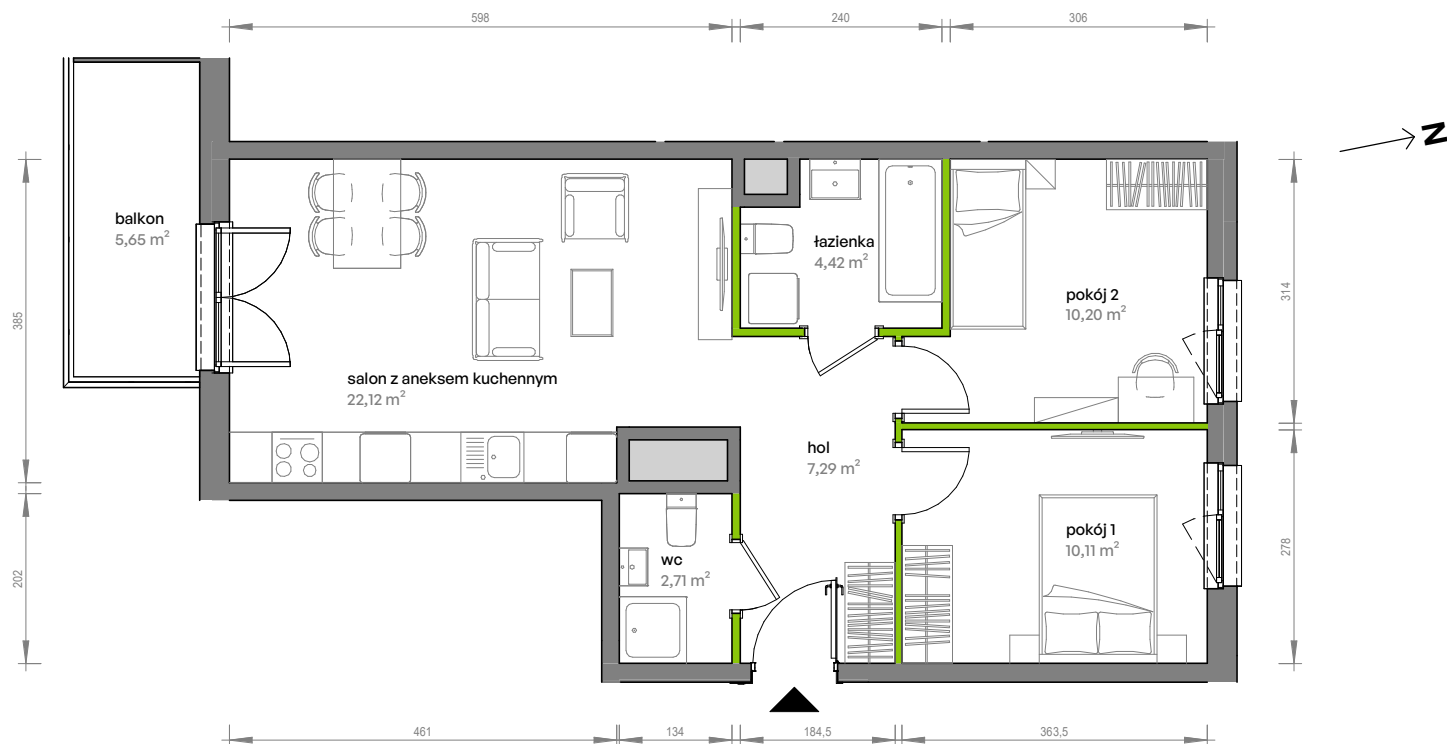

Unii Lubelskiej Vita.

nr A.05.069

Powierzchnia **56,85 m²**

Piętro 5

Aranżacja mieszkania jest przykładowa

Powierzchnia użytkowa

hol	7,29 m ²
pokój 1	10,11 m ²
pokój 2	10,20 m ²
salon z aneksem kuchennym	22,12 m ²
wc	2,71 m ²
łazienka	4,42 m ²
Razem	56,85 m²
+ balkon	5,65 m ²

Rzut kondygnacji Piętro 5

Plan osiedla

U nas nigdy nie płacisz za powierzchnię pod ścianami działowymi