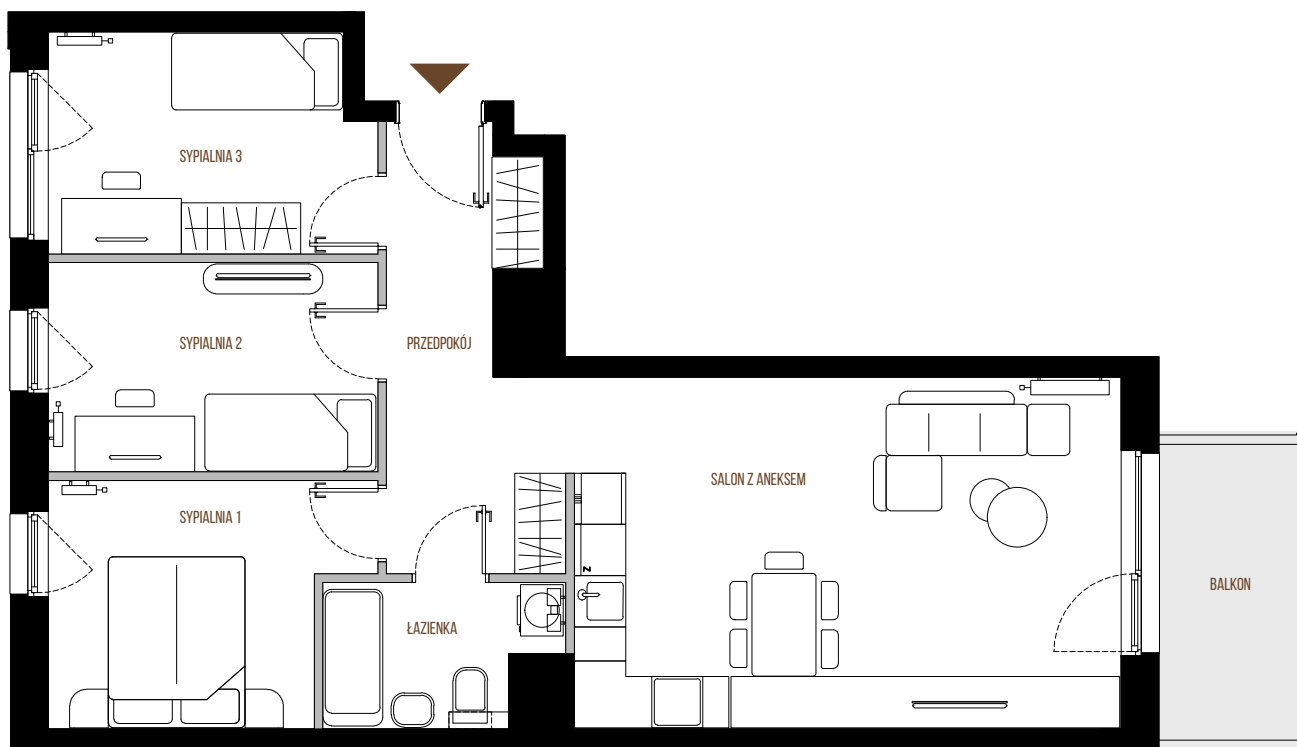

LOKAL NR 211
PIĘTRO 2
KLATKA K7

LICZBA POKOI 4
 POW. UŻYTKOWA 70,88 m²
 POW. CAŁOŚCIOWA 72,89 m²

- | | | | |
|--------------------|----------------------|----------------|---------------------|
| 1. PRZEDPOKÓJ | 9,50 m ² | 5. SYPIALNIA 3 | 9,99 m ² |
| 2. SALON Z ANEKSEM | 27,06 m ² | 6. ŁAZIENKA | 4,39 m ² |
| 3. SYPIALNIA 1 | 10,25 m ² | BALKON | |
| 4. SYPIALNIA 2 | 9,69 m ² | | |

SYTUACJA

RZUT LOKALU

RZUT KONDYGNACJI