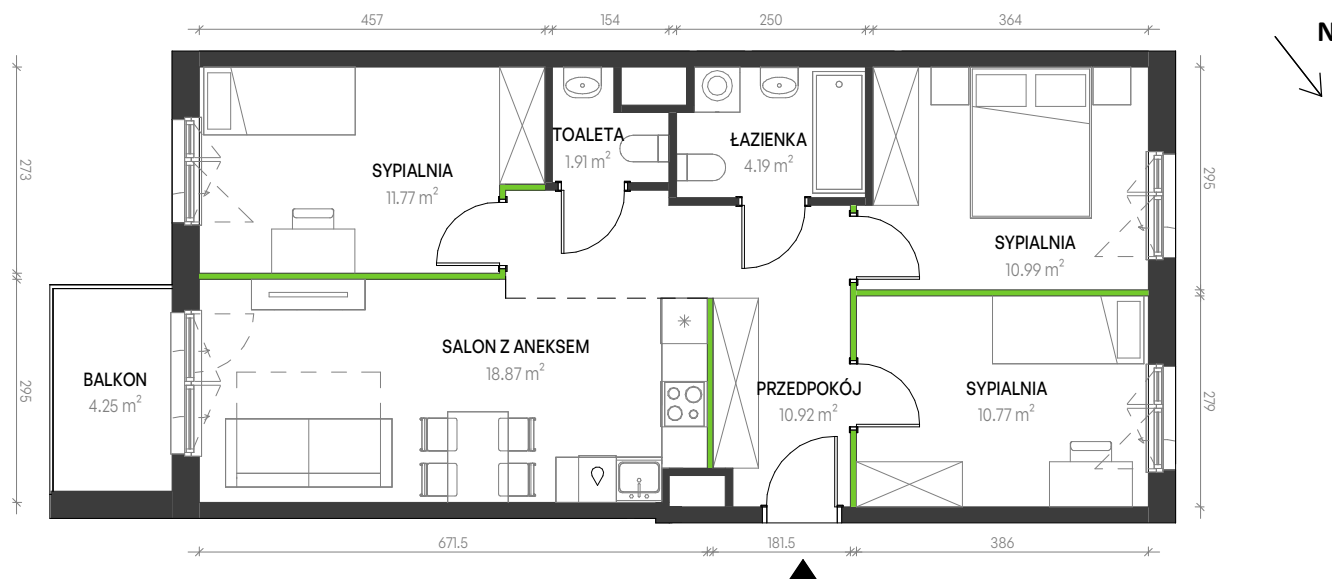

Augustowska Vita

nr B-A-9

Powierzchnia **69,42 m²**

Piętro 2

Aranżacja mieszkania jest przykładowa

Powierzchnia **użytkowa**

PRZEDPOKÓJ	10.92 m ²
SALON Z ANEKSEM	18.87 m ²
SYPIALNIA	11.77 m ²
TOALETA	1.91 m ²
ŁAZIENKA	4.19 m ²
SYPIALNIA	10.99 m ²
SYPIALNIA	10.77 m ²
Razem	69.42 m ²

BALKON 4.25 m²

U nas nigdy nie płacisz za powierzchnię pod ścianami działowymi

Rzut kondygnacji **Piętro 2**

Plan osiedla **Budynek B**