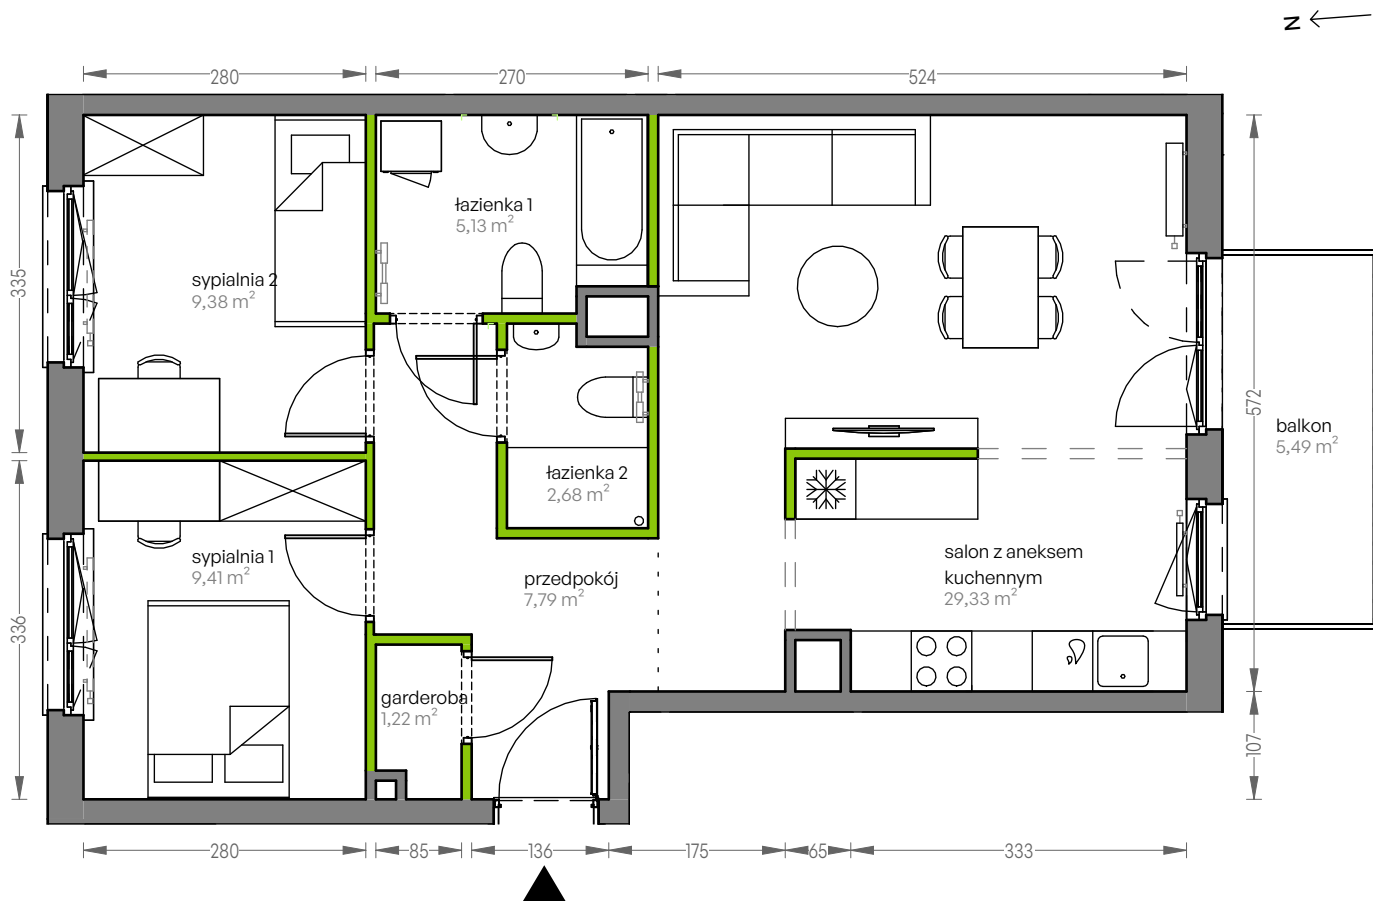

CITY VIBE.

nr F.058

Powierzchnia **64,94 m²**

Piętro 2

Aranżacja mieszkania jest przykładowa

Powierzchnia użytkowa

salon z aneksem kuchennym	29,33 m ²
przedpokój	7,79 m ²
garderoba	1,22 m ²
sypialnia 1	9,41 m ²
sypialnia 2	9,38 m ²
łazienka 1	5,13 m ²
łazienka 2	2,68 m ²
Razem	64,94 m²
+ balkon	5,49 m ²

Rzut kondygnacji Piętro 2

Plan osiedla Budynek F

U nas nigdy nie płacisz za powierzchnię pod ścianami działowymi