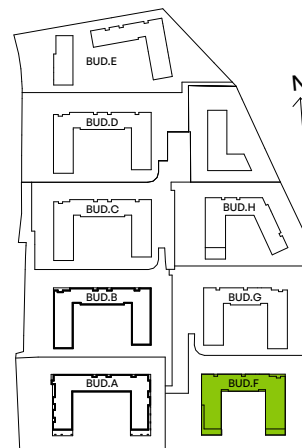

CITY VIBE.

nr F.058

Powierzchnia **64,94 m²**

Piętro 2

Aranżacja mieszkania jest przykładowa

Powierzchnia użytkowa

salon z aneksem kuchennym	29,33 m ²
przedpokój	7,79 m ²
garderoba	1,22 m ²
sypialnia 1	9,41 m ²
sypialnia 2	9,38 m ²
łazienka 1	5,13 m ²
łazienka 2	2,68 m ²
Razem	64,94 m²
+ balkon	5,49 m ²

Rzut kondygnacji Piętro 2

Plan osiedla Budynek F

U nas nigdy nie płacisz za powierzchnię pod ścianami działowymi