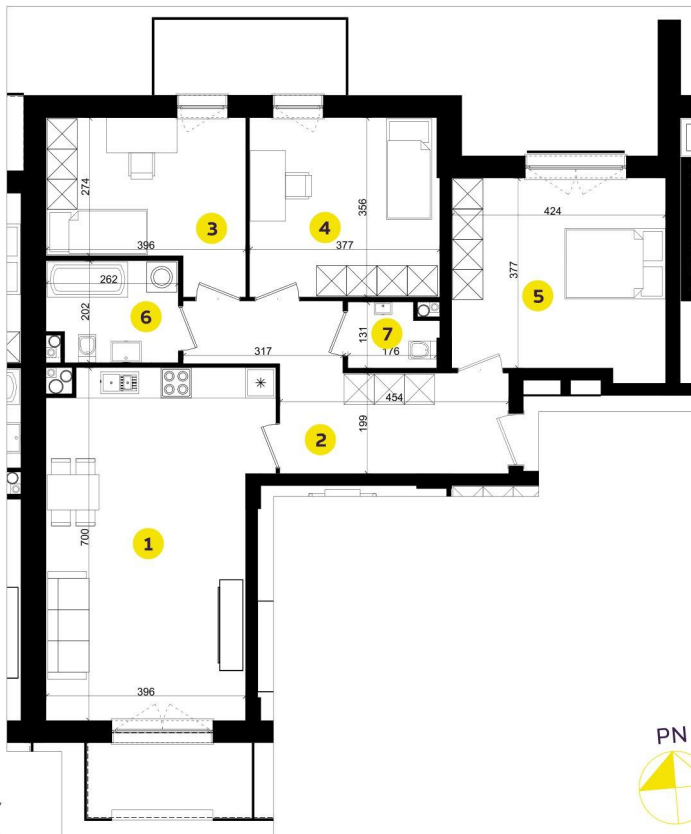

MIESZKANIE B4D

Pow.: 89,50m²

Piętro: 3

**NOWE
ZŁOTNO**

1. Salon z aneksem	28,39m ²
2. Przedpokój	13,00m ²
3. Pokój	11,71m ²
4. Pokój	13,20m ²
5. Pokój	16,13m ²
6. Łazienka	4,97m ²
7. Łazienka	2,10m ²

Powierzchnia: 89,50m²

Balkon: 4,61m²

Balkon: 5,70m²