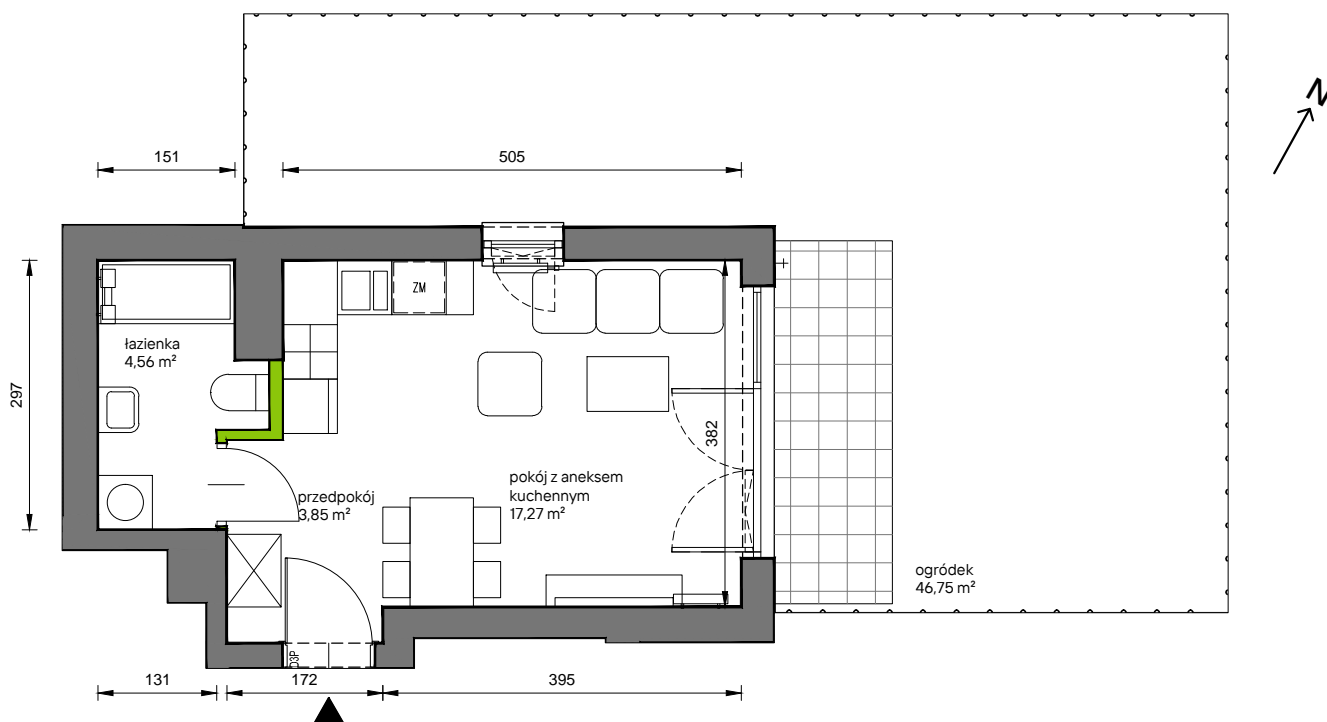

Słoneczne Miasteczko

nr C.024

Powierzchnia **25,68 m²**

Parter

Aranżacja mieszkania jest przykładowa

Powierzchnia **użytkowa**

przedpokój	3,85 m ²
łazienka	4,56 m ²
pokój z aneksem kuchennym	17,27 m ²
Razem	25,68 m²
+ogródek	46,75 m ²

Rzut kondygnacji **Parter**

Plan osiedla **Budynek C**

U nas nigdy nie płacisz za powierzchnię pod ścianami działowymi