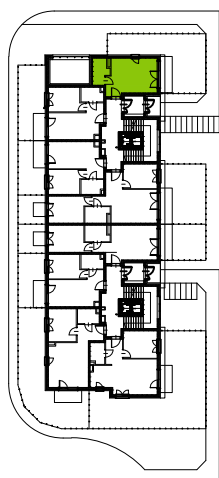

Słoneczne Miasteczko

nr C.024

Powierzchnia **25,68 m²**

Parter

Aranżacja mieszkania jest przykładowa

Powierzchnia **użytkowa**

przedpokój	3,85 m ²
łazienka	4,56 m ²
pokój z aneksem kuchennym	17,27 m ²
Razem	25,68 m²
+ogródek	46,75 m ²

Rzut kondygnacji **Parter**

Plan osiedla **Budynek C**

U nas nigdy nie płacisz za powierzchnię pod ścianami działowymi