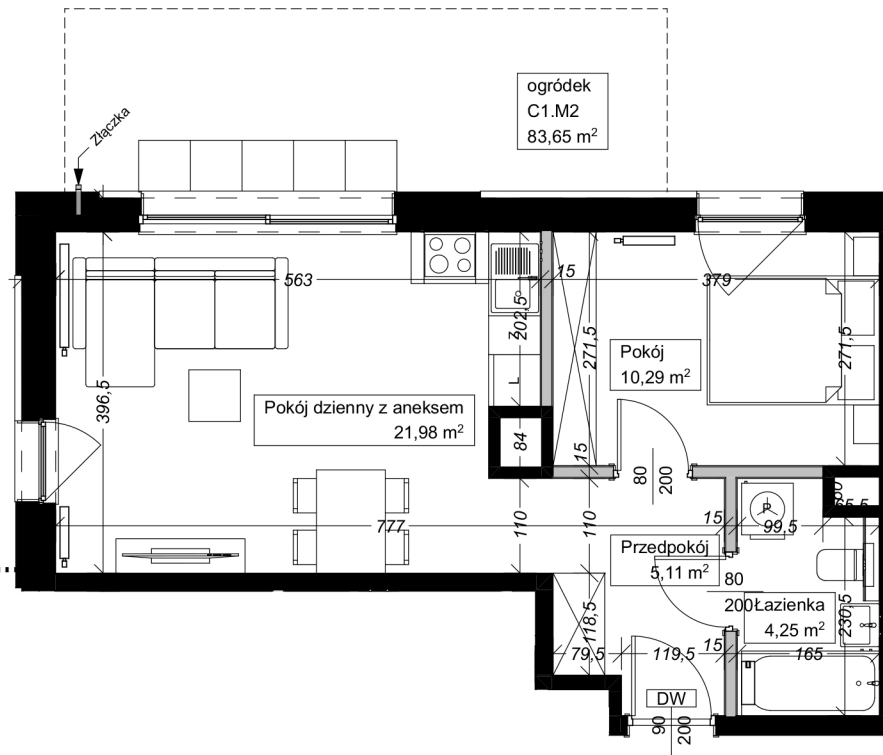

Apartamenty
przy Parku Szczytnickim

MIESZKANIE C1.M2

Powierzchnia: 41,63 m²
 Pokoje: 2
 Piętro: 0

1. łazienka 4,25 m²
 2. pokój 10,29 m²
 3. pokój dzienny + aneks 21,98 m²
 4. przedpokój 5,11 m²
 ogródek 83,65 m²

Uwaga: Niniejsza karta lokalu nie stanowi oferty w rozumieniu przepisów Kodeksu Cywilnego i ma wyłącznie charakter poglądowy, przedstawione powierzchnie podano na podstawie projektu budowlanego. Możliwe jest wystąpienie niewielkich zmian w projekcie wykonawczym.