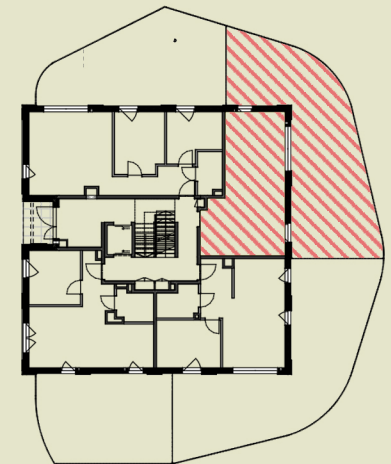

Apartamenty
przy Parku Szczytnickim

MIESZKANIE C1.M2

Powierzchnia: 41,63 m²
 Pokoje: 2
 Piętro: 0

1. łazienka 4,25 m²
 2. pokój 10,29 m²
 3. pokój dzienny + aneks 21,98 m²
 4. przedpokój 5,11 m²
 ogródek 83,65 m²

Uwaga: Niniejsza karta lokalu nie stanowi oferty w rozumieniu przepisów Kodeksu Cywilnego i ma wyłącznie charakter poglądowy, przedstawione powierzchnie podano na podstawie projektu budowlanego. Możliwe jest wystąpienie niewielkich zmian w projekcie wykonawczym.