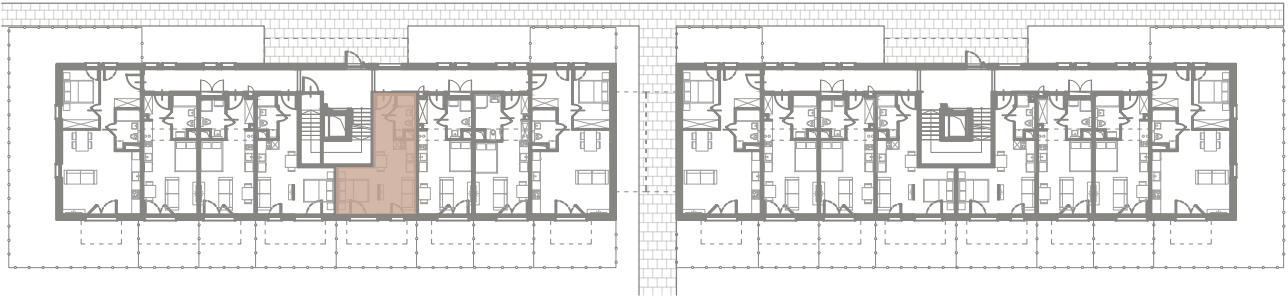

ŚWIERADOWSKA

APARTAMENTY

Budynek	B1
Mieszkanie	SWA/1/05
Powierzchnia	27,39 m ²
Pokoje	1
Piętro	0
Ogród	16,79 m ²

Karta katalogowa ma charakter poglądowy i nie stanowi oferty zgodnie z zasadami KC. Wymiary podane w świetle ścian tynkowanych, bez wykończenia na podstawie projektu budowlanego. W trakcie opracowania projektu wykonawczego wymiary mogą nieznacznie ulec zmianie. Aranżacja wnętrza ma charakter wyłącznie ilustracyjny.