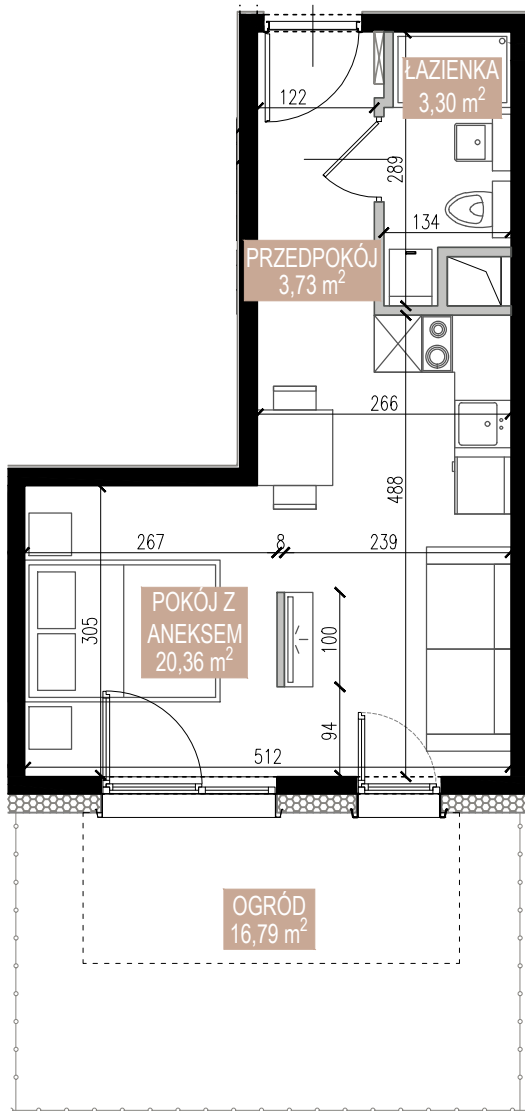

ŚWIERADOWSKA

APARTAMENTY

Budynek	B1
Mieszkanie	SWA/1/05
Powierzchnia	27,39 m ²
Pokoje	1
Piętro	0
Ogród	16,79 m ²

Karta katalogowa ma charakter poglądowy i nie stanowi oferty zgodnie z zasadami KC. Wymiary podane w świetle ścian tynkowanych, bez wykończenia na podstawie projektu budowlanego. W trakcie opracowania projektu wykonawczego wymiary mogą nieznacznie ulec zmianie. Aranżacja wnętrza ma charakter wyłącznie ilustracyjny.