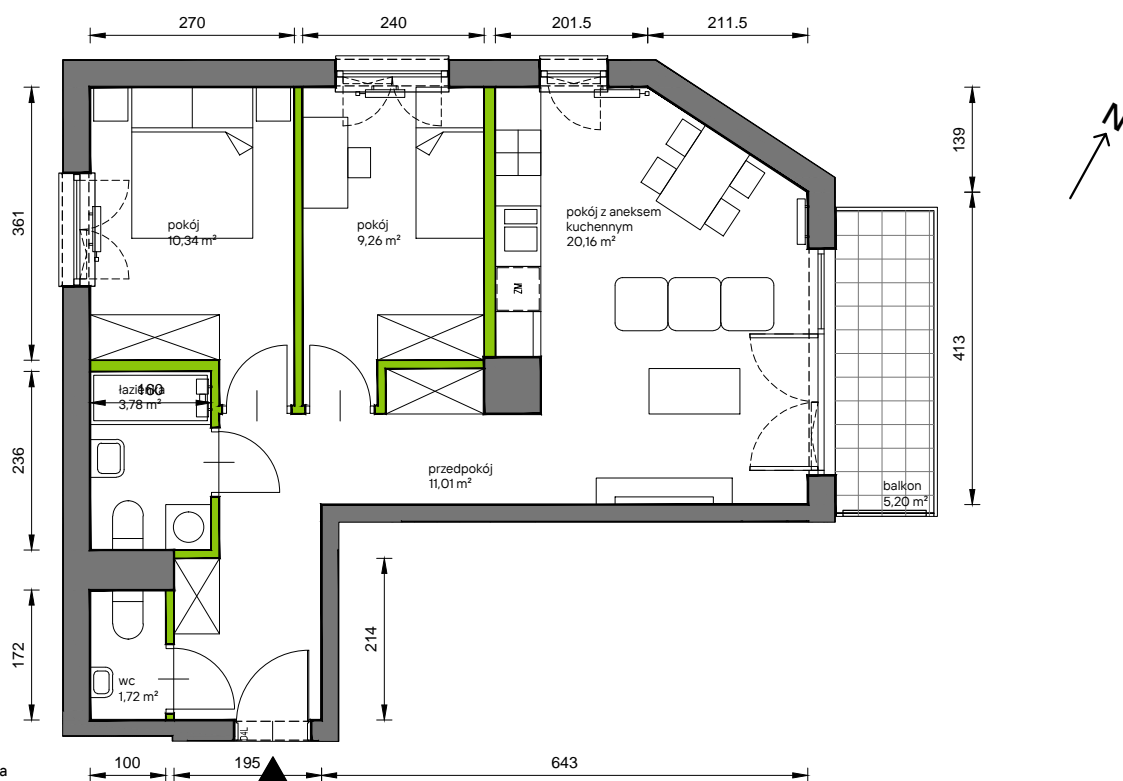

Słoneczne Miasteczko

nr A.019

Powierzchnia **56,27 m²**

Piętro 3

Aranżacja mieszkania jest przykładowa

Powierzchnia **użytkowa**

| | |
|---------------------------|----------------------------|
| przedpokój | 11,01 m ² |
| łazienka | 3,78 m ² |
| wc | 1,72 m ² |
| pokój z aneksem kuchennym | 20,16 m ² |
| pokój | 9,26 m ² |
| pokój | 10,34 m ² |
| Razem | 56,27 m² |
| +balkon | 5,20 m ² |

Rzut kondygnacji **Piętro 3**

Plan osiedla **Budynek A**

U nas nigdy nie płacisz za powierzchnię pod ścianami działowymi