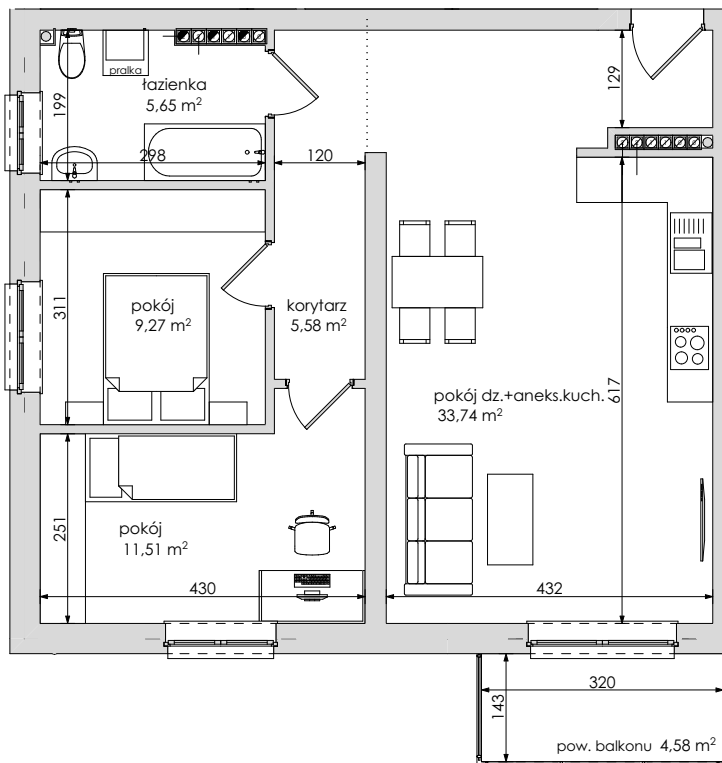

Mieszkanie nr	Nr pom.	Nazwa pomieszczenia	Powierzchnia	Wys.	Kubatura
M-2.03					
	01	korytarz	5,58	266	14,83
	02	pokój dz.+aneks.kuch.	33,74	266	89,75
	03	pokój	11,51	266	30,62
	04	pokój	9,27	266	24,65
	05	łazienka	5,65	266	15,03
			65,75 m²		174,88 m³

Powyższe rysunki mają charakter poglądowy. Zastrzegamy sobie prawo do wprowadzenia zmian.

powierzchnia mieszkania 65,75 m²