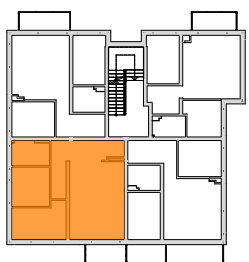

Grupa Akropol Inwestycje
ul. Niepodległości 11b
62-030 Luboń

tel. +48 61 893 50 89
tel. +48 662-009-114

kontakt@akropol-inwestycje.pl

LOKALIZACJA BUDYNKU

LOKALIZACJA MIESZKANIA W BUDYNKU

BUDYNEK MIESZKALNY J MIESZKANIE M-2.03 - II PIĘTRO

Mieszkanie nr	Nr pom.	Nazwa pomieszczenia	Powierzchnia	Wys.	Kubatura
M-2.03					
	01	korytarz	5,58	266	14,83
	02	pokój dz.+aneks.kuch.	33,74	266	89,75
	03	pokój	11,51	266	30,62
	04	pokój	9,27	266	24,65
	05	łazienka	5,65	266	15,03
			65,75 m²		174,88 m³

Powyższe rysunki mają charakter poglądowy. Zastrzegamy sobie prawo do wprowadzenia zmian.

powierzchnia mieszkania 65,75 m²