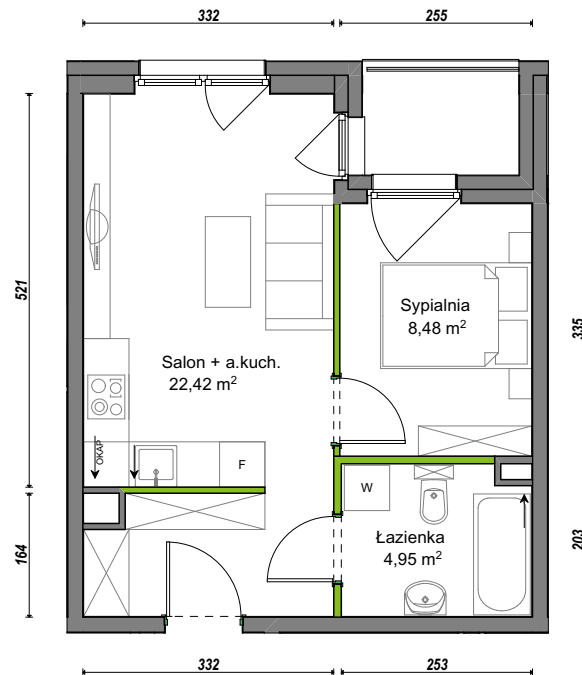

Orawska Vita.

nr C1/B/02

Powierzchnia **35,85 m²**

Piętro **0**

Aranżacja mieszkania jest przykładowa.

Powierzchnia użytkowa

Łazienka	4,95 m ²
Salon + a.kuch.	22,42 m ²
Sypialnia	8,48 m ²
Razem	35,85 m²
+Loggia	2,65 m ²

Rzut kondygnacji **Parter 0**

U nas nigdy nie płacisz za powierzchnię pod ścianami dzielowymi.