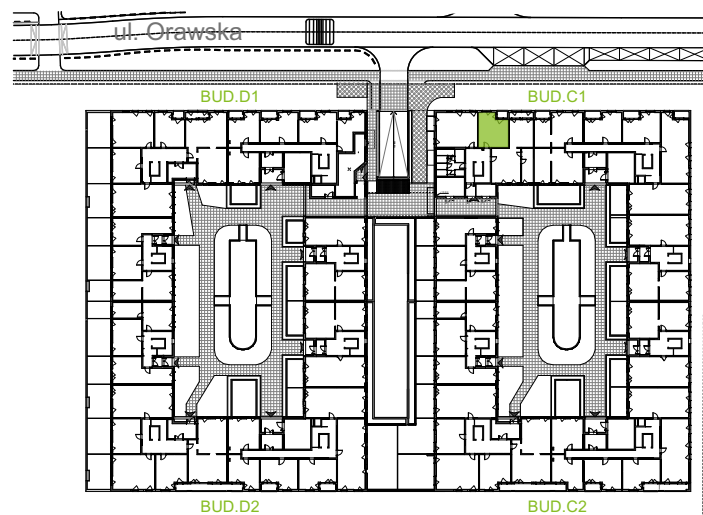

Orawska Vita.

nr C1/B/02

Powierzchnia **35,85 m²**

Piętro **0**

Aranżacja mieszkania jest przykładowa.

Powierzchnia użytkowa

Łazienka	4,95 m ²
Salon + a.kuch.	22,42 m ²
Sypialnia	8,48 m ²
Razem	35,85 m²
+Loggia	2,65 m ²

Rzut kondygnacji **Parter 0**

U nas nigdy nie płacisz za powierzchnię pod ścianami dzielowymi.