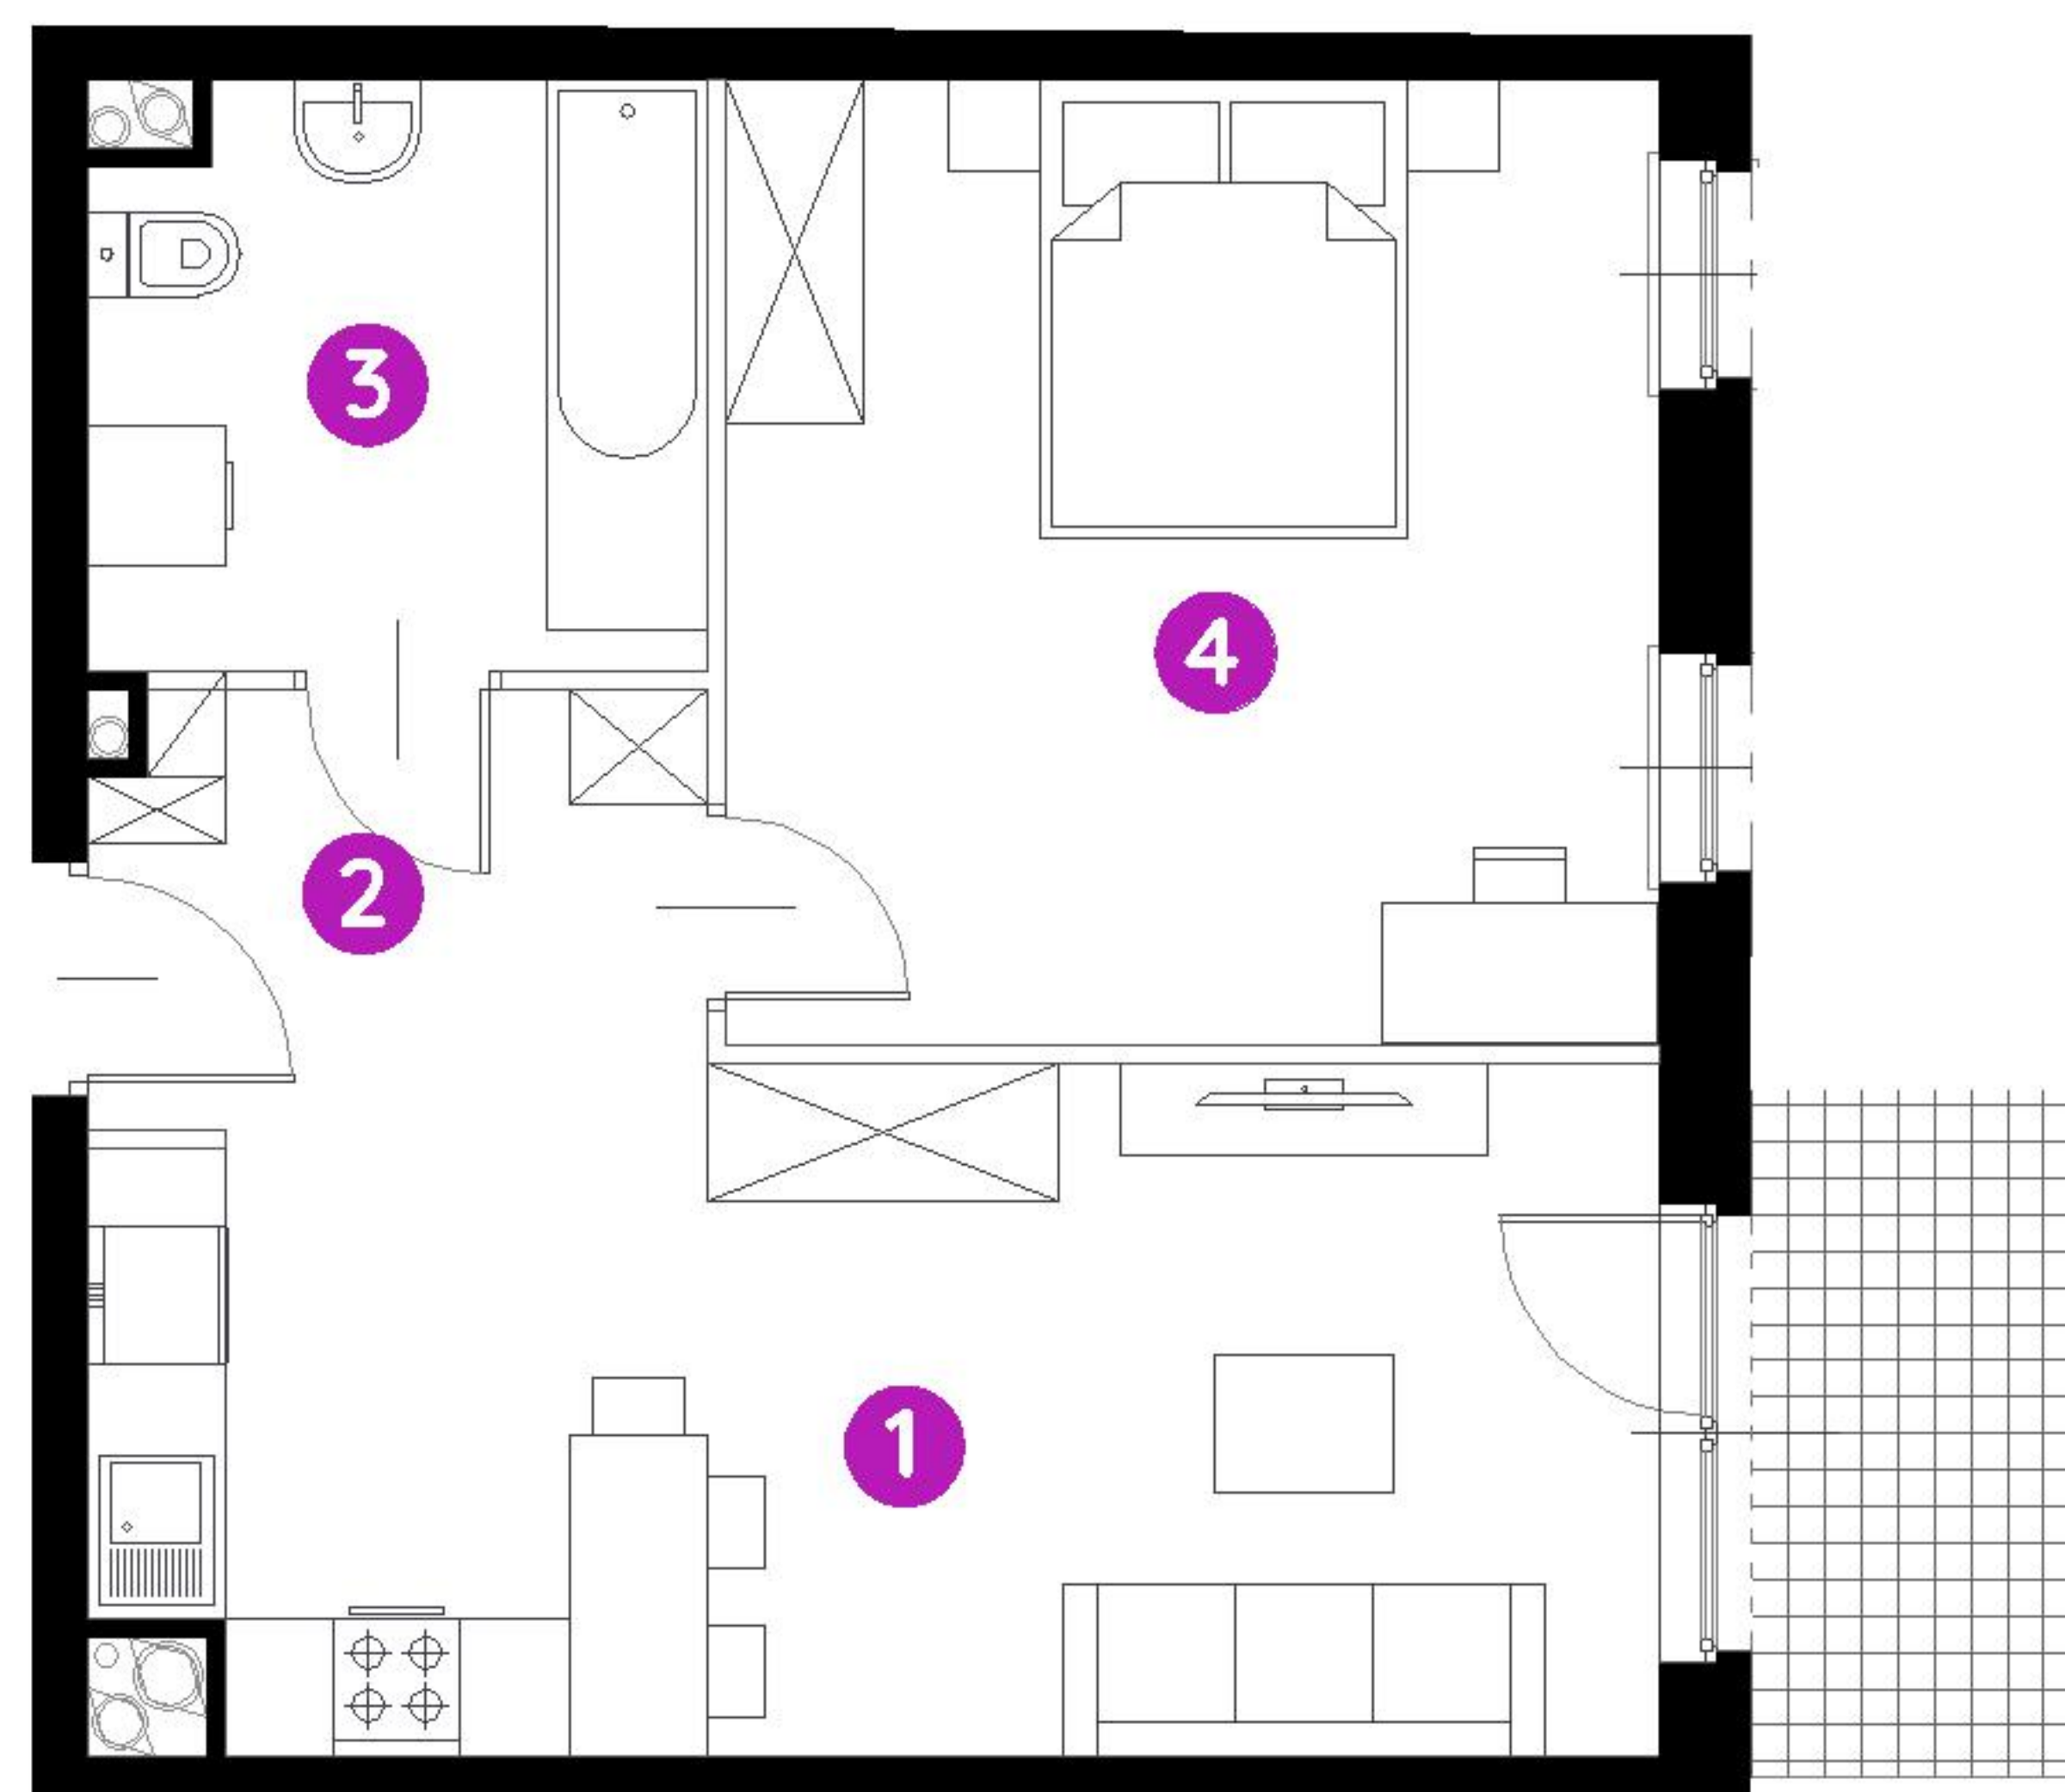

Murapol Matecznia

Kraków | ul. Rydlówka

mieszkanie **3.A.0.03**

piętro **0**

budynek **3**

1. salon z aneksem kuch. **19,04 m²**

2. przedpokój **5,16 m²**

3. łazienka **6,62 m²**

4. sypialnia **16,89 m²**

metraż **47,71 m²**

taras **4,50 m²**

ogródek **18,96 m²**

0 1 2 5m

Podziałka podana z tolerancją +/- 5%

Aranżacja mieszkania ma charakter poglądowy.

Biuro Sprzedaży: Kraków, ul. Rydlówka 37 - T: 506 371 434 / 514 601 742, M: krakow@murapol.pl. Centrala: Bielsko-Biała, ul. Dworkowa 4, T: 33 819 33 33, M: sekretariat@murapol.pl, murapol.pl

UWAGA: Powierzchnia liczona wg PN-ISO 9836:2022-07. Na etapie projektu wykonawczego i realizacji obiektu mogą wystąpić korekty w powierzchni lokali i układzie ścian, powierzchnia liczona w stanie wykończonym.