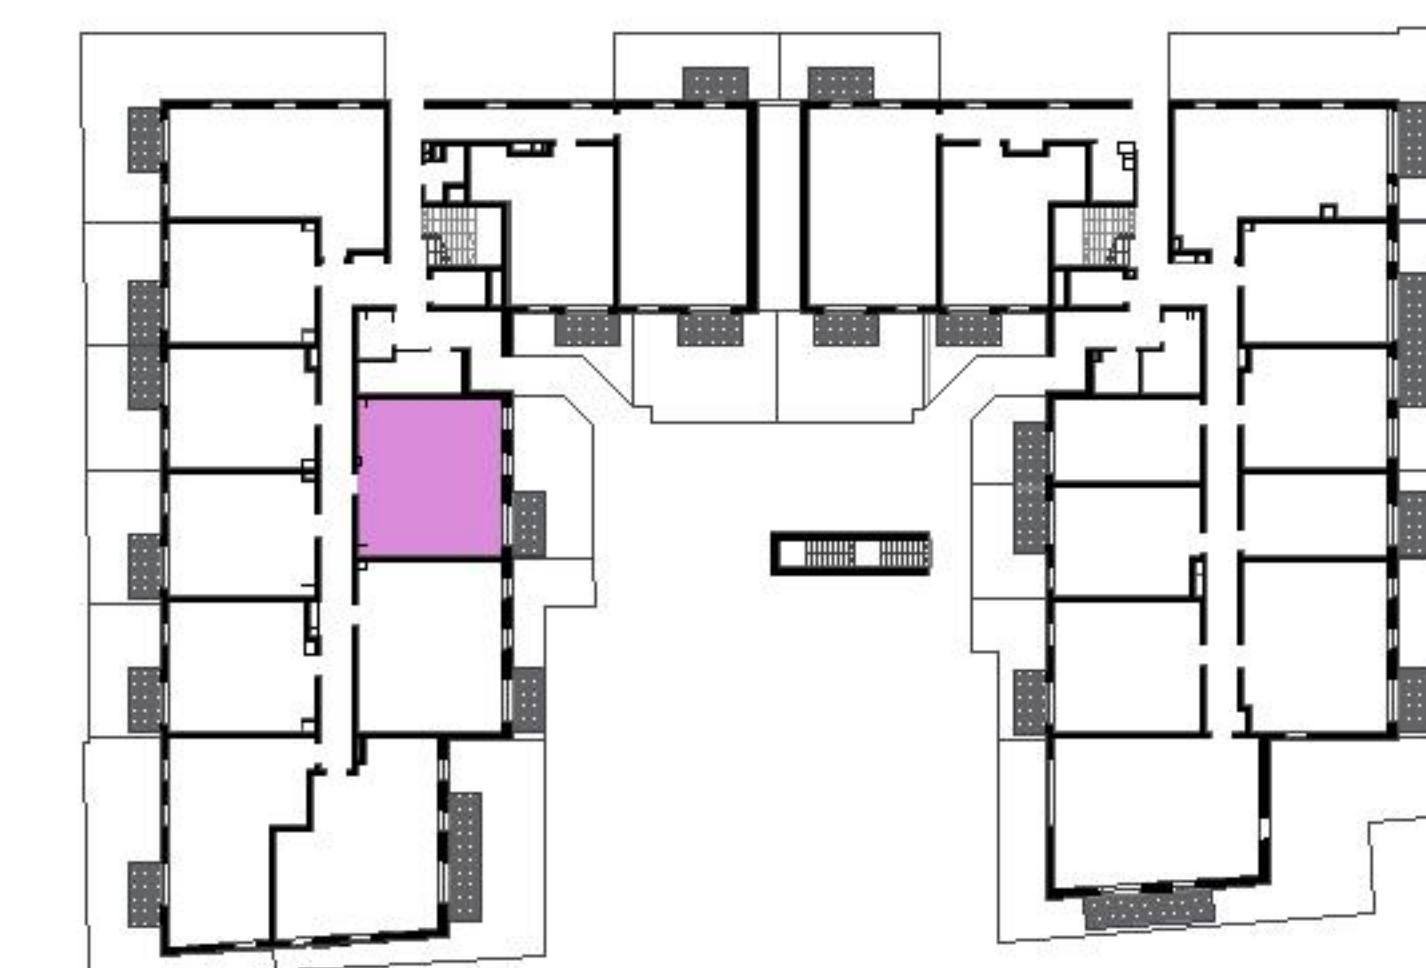

Murapol Matecznia

Kraków | ul. Rydlówka

mieszkanie **3.A.0.03**

piętro **0**

budynek **3**

1. salon z aneksem kuch. **19,04 m²**

2. przedpokój **5,16 m²**

3. łazienka **6,62 m²**

4. sypialnia **16,89 m²**

metraż **47,71 m²**

taras **4,50 m²**

ogródek **18,96 m²**

0 1 2 5m

Podziałka podana z tolerancją +/- 5%

Aranżacja mieszkania ma charakter poglądowy.

Biuro Sprzedaży: Kraków, ul. Rydlówka 37 - T: 506 371 434 / 514 601 742, M: krakow@murapol.pl. Centrala: Bielsko-Biała, ul. Dworkowa 4, T: 33 819 33 33, M: sekretariat@murapol.pl, murapol.pl

UWAGA: Powierzchnia liczona wg PN-ISO 9836:2022-07. Na etapie projektu wykonawczego i realizacji obiektu mogą wystąpić korekty w powierzchni lokali i układzie ścian, powierzchnia liczona w stanie wykończonym.