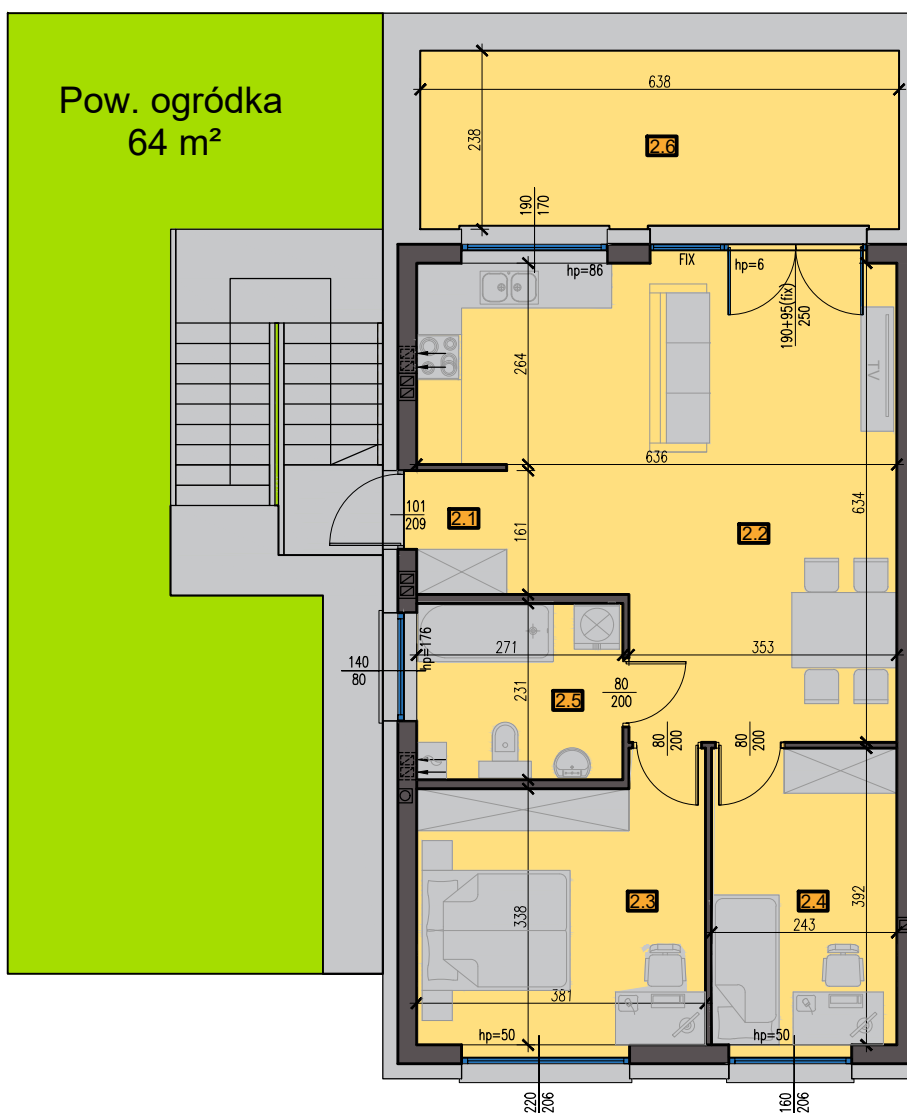

APARTAMENT 127/2

63,80 m²

Zielona Polana
ZESPÓŁ WILLOWY

**dynamic
development**

I PIĘTRO

ZESTAWIENIE POWIERZCHNI PIĘTRO

Nr	NAZWA POMIESZCZENIA	Pow. [m ²]
2.1	Wiatrołap	1,90
2.2	Salon z aneksem kuchennym	32,74
2.3	Pokój	9,51
2.4	Pokój	13,39
2.5	Łazienka	6,26
SUMA: 63,80 m²		
2.6	Taras	15,10

WYMIARY ORAZ POWIERZCHNIE MOGĄ ULEĆ NIEWIELKIEJ ZMIANIE PO WYKOŃCZENIU POMIESZCZEŃ. DOKŁADNE WYMIARY PO INWENTARYZACJI POWYKONAWCZEJ.