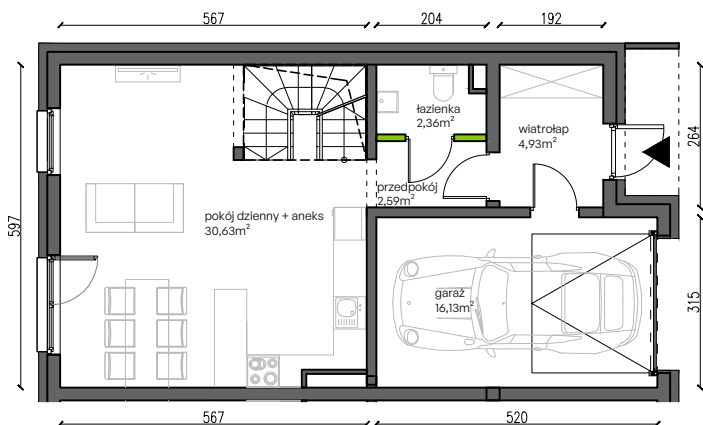

Krzemieniecka Vita.

13/D/L1

Powierzchnia 149,73 m²

Aranżacja lokalu jest przykładowa.

Powierzchnia użytkowa

PARTER	56,64 m ²
wiatrołap	4,93 m ²
przedpokój	2,59 m ²
pokój dzienny+aneks	30,63 m ²
łazienka	2,36 m ²
garaż	16,13 m ²
PIĘTRO 1.	51,20 m ²
komunikacja	6,10 m ²
pokój 1	15,28 m ²
pokój 2	11,59 m ²
pokój 3	9,70 m ²
łazienka	5,69 m ²
pralnia	2,84 m ²
PIĘTRO 2.	41,89 m ²
pokój	41,89 m ²

RAZEM	149,73 m ²
+ ogródek	75,59 m ²
+ taras	9,04 m ²

W Develia nie płacisz za powierzchnie pod ścianami działowymi

Powierzchnia (bez ścian działowych) 149,73 m²

Powierzchnia pod ścianami działowymi 1,08 m²

Powierzchnia użytkowa wg PN-ISO 9836:1997 150,81 m²

Plan osiedla

Lokalizacja działki