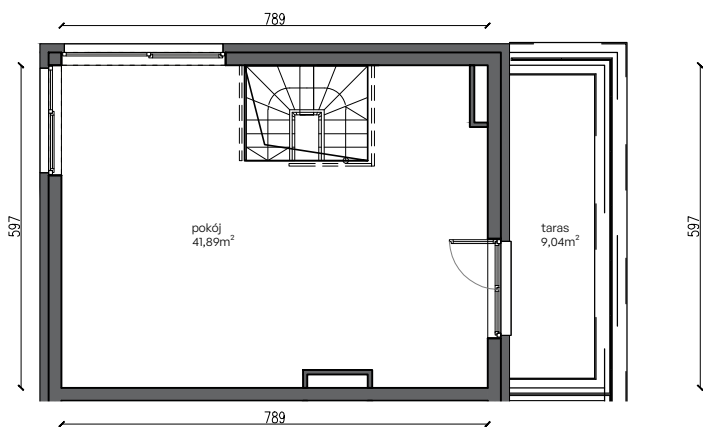

Krzemieniecka Vita.

13/D/L1

Powierzchnia 149,73 m²

Aranżacja lokalu jest przykładowa.

Powierzchnia użytkowa

PARTER	56,64 m ²
wiatrołap	4,93 m ²
przedpokój	2,59 m ²
pokój dzienny+aneks	30,63 m ²
łazienka	2,36 m ²
garaż	16,13 m ²
PIĘTRO 1.	51,20 m ²
komunikacja	6,10 m ²
pokój 1	15,28 m ²
pokój 2	11,59 m ²
pokój 3	9,70 m ²
łazienka	5,69 m ²
pralnia	2,84 m ²
PIĘTRO 2.	41,89 m ²
pokój	41,89 m ²

RAZEM	149,73 m ²
+ ogródek	75,59 m ²
+ taras	9,04 m ²

W Develia nie płacisz za powierzchnie pod ścianami działowymi

Powierzchnia (bez ścian działowych) 149,73 m²

Powierzchnia pod ścianami działowymi 1,08 m²

Powierzchnia użytkowa wg PN-ISO 9836:1997 150,81 m²

Plan osiedla

Lokalizacja działki