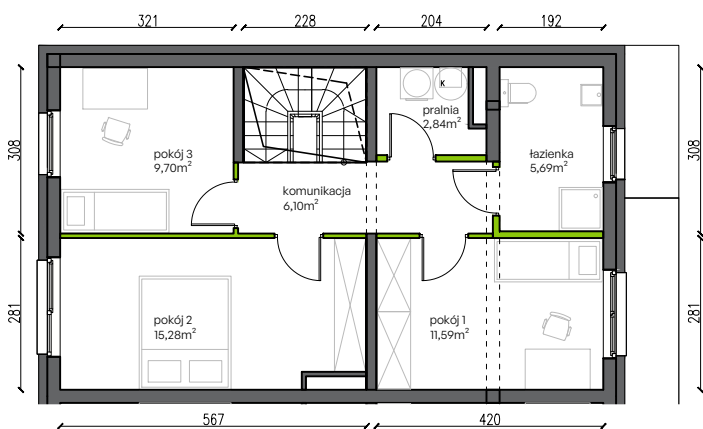

Krzemieniecka Vita.

13/D/L1

Powierzchnia 149,73 m²

Aranżacja lokalu jest przykładowa.

Powierzchnia użytkowa

PARTER	56,64 m ²
wiatrołap	4,93 m ²
przedpokój	2,59 m ²
pokój dzienny+aneks	30,63 m ²
łazienka	2,36 m ²
garaż	16,13 m ²
PIĘTRO 1.	51,20 m ²
komunikacja	6,10 m ²
pokój 1	15,28 m ²
pokój 2	11,59 m ²
pokój 3	9,70 m ²
łazienka	5,69 m ²
pralnia	2,84 m ²
PIĘTRO 2.	41,89 m ²
pokój	41,89 m ²

RAZEM	149,73 m ²
+ ogródek	75,59 m ²
+ taras	9,04 m ²

W Develia nie płacisz za powierzchnie pod ścianami działowymi

Powierzchnia (bez ścian działowych) 149,73 m²

Powierzchnia pod ścianami działowymi 1,08 m²

Powierzchnia użytkowa wg PN-ISO 9836:1997 150,81 m²

Plan osiedla

Lokalizacja działki