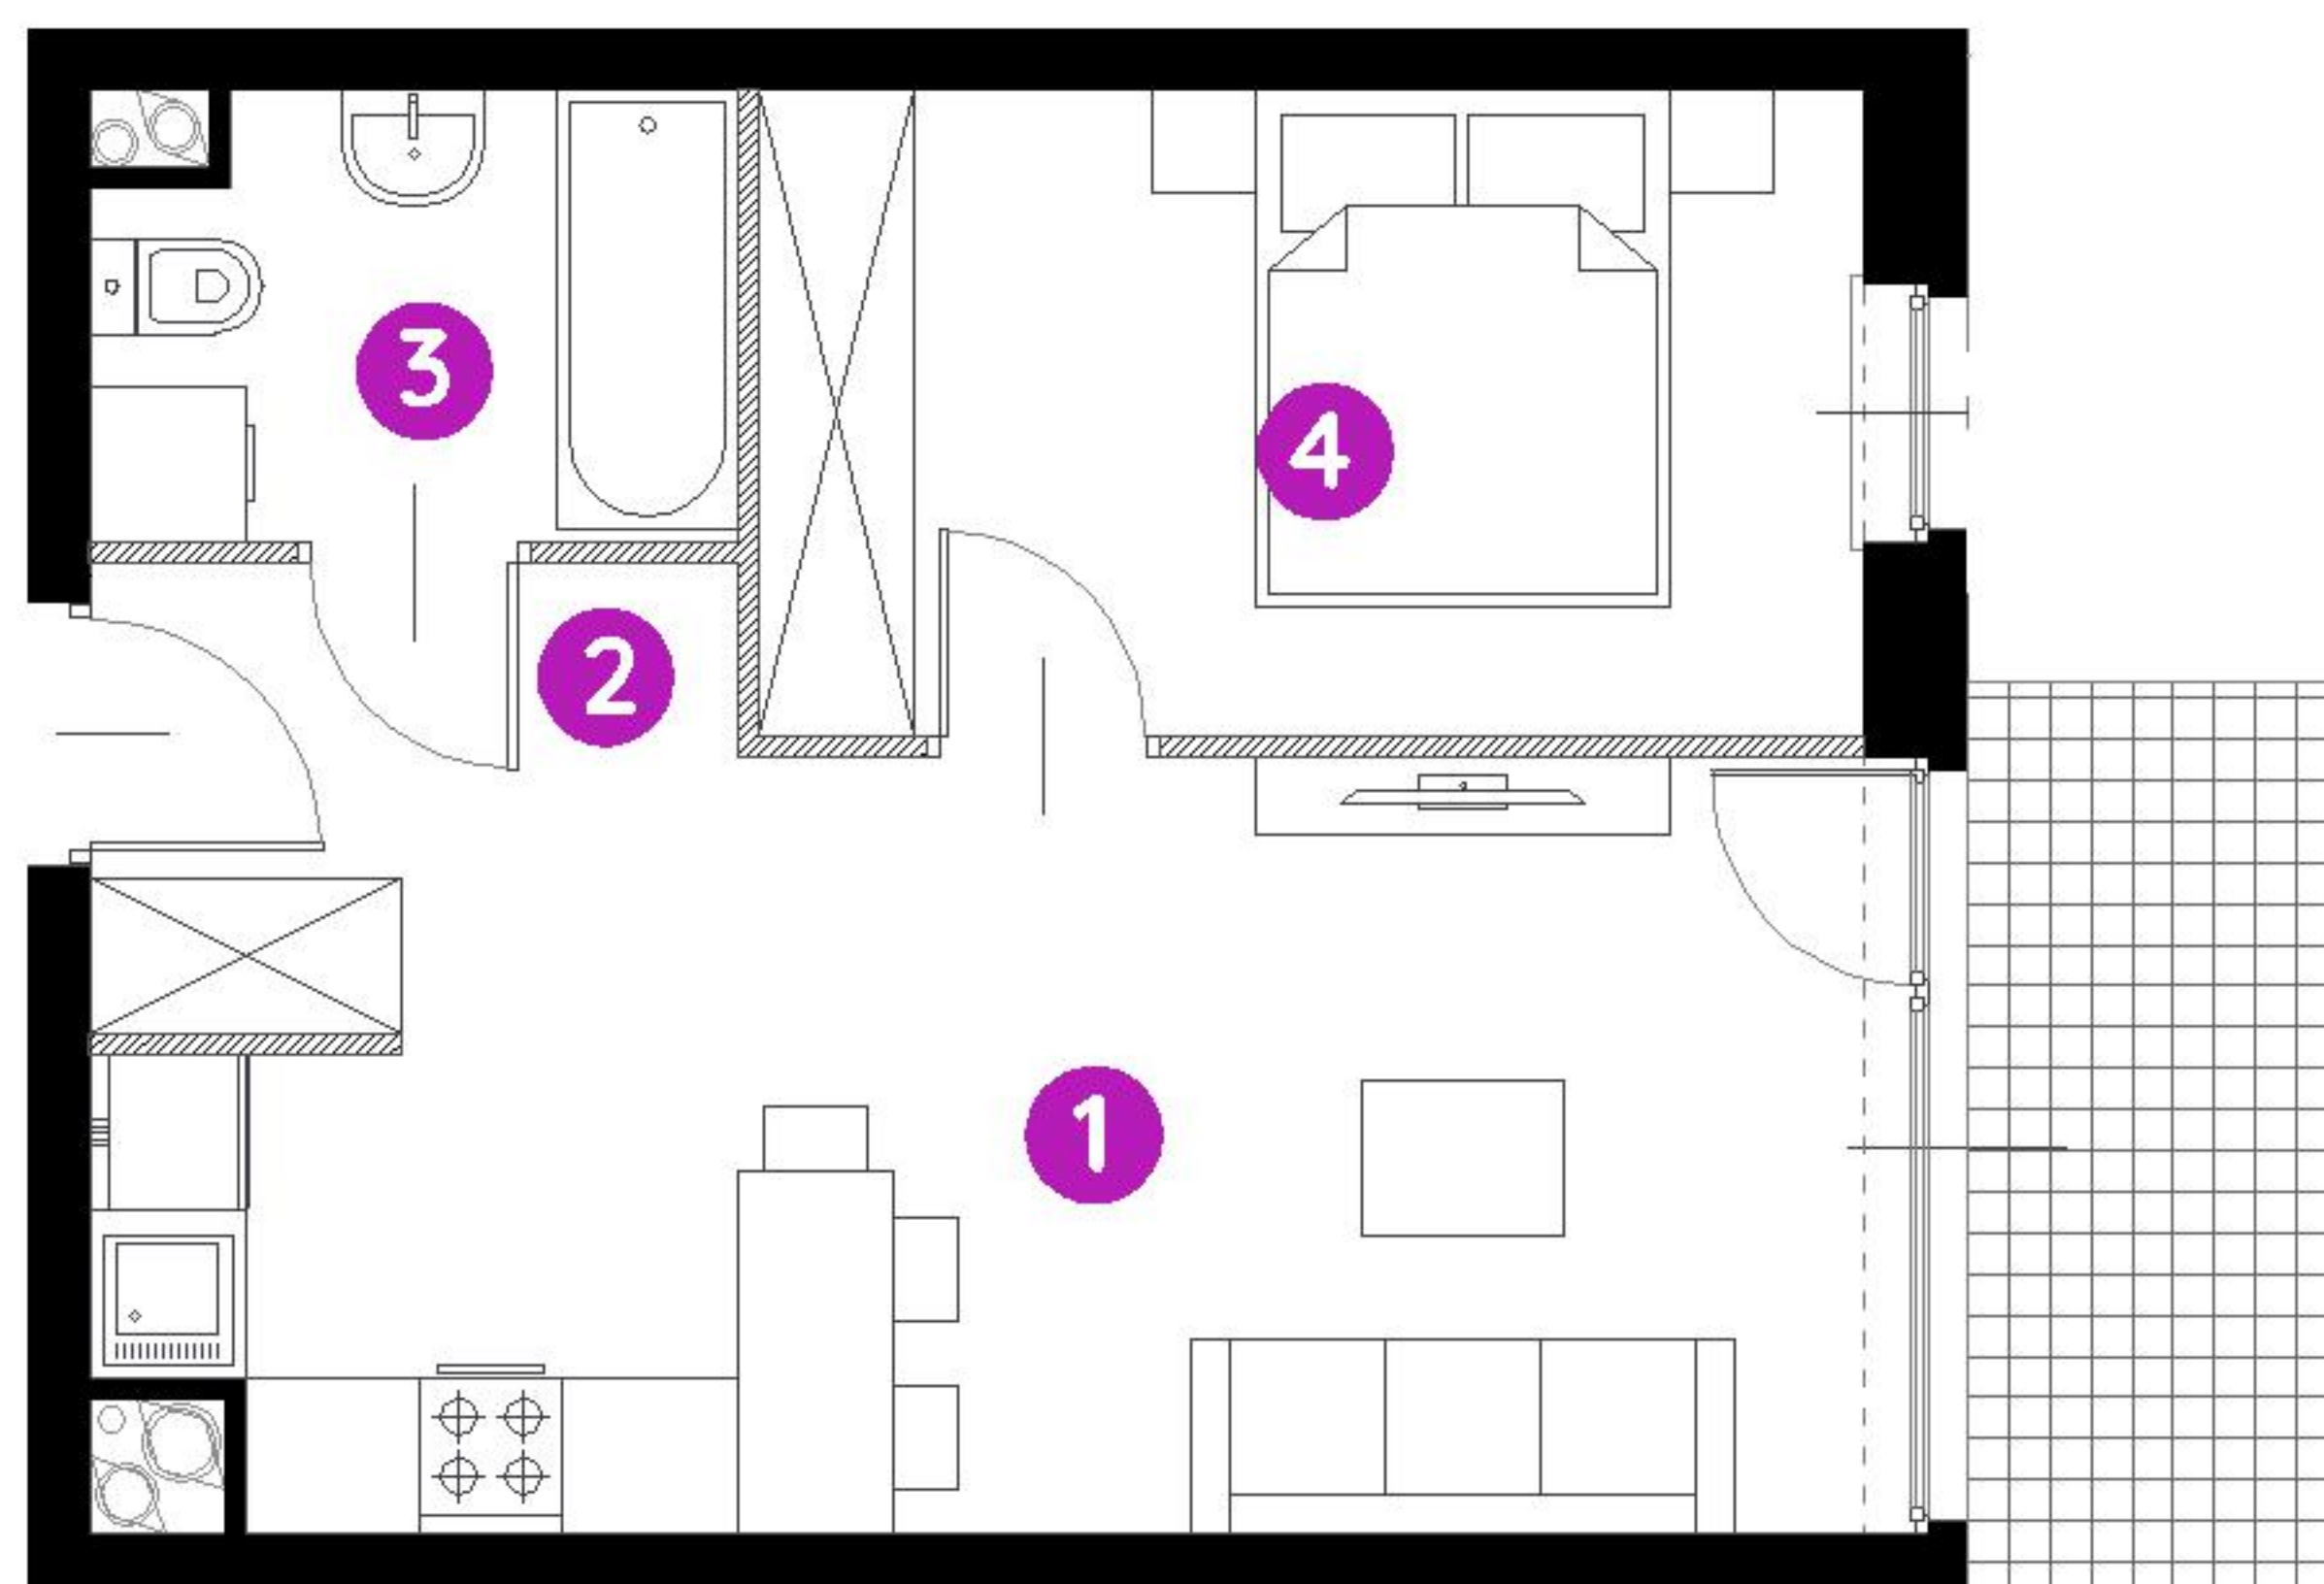

Murapol Matecznia

Kraków | ul. Rydlówka

mieszkanie	3.B.0.04
piętro	0
budynek	3

1. salon z aneksem kuch.	18,52 m ²
2. przedpokój	3,10 m ²
3. łazienka	4,04 m ²
4. sypialnia	10,47 m ²

metraż	36,13 m²
taras	5,25 m ²
ogródek	17,75 m ²

0 1 2 5m

Podziałka podana z tolerancją +/- 5%
Aranżacja mieszkania ma charakter poglądowy.

Biuro Sprzedaży: Kraków, ul. Rydlówka 37 - T: 506 371 434 / 514 601 742, M: krakow@murapol.pl. Centrala: Bielsko-Biała, ul. Dworkowa 4, T: 33 819 33 33, M: sekretariat@murapol.pl, murapol.pl

UWAGA: Powierzchnia liczona wg PN-ISO 9836:2022-07. Na etapie projektu wykonawczego i realizacji obiektu mogą wystąpić korekty w powierzchni lokali i układzie ścian, powierzchnia liczona w stanie wykończonym. Do obliczeń przyjęto 1,5 cm tynku.