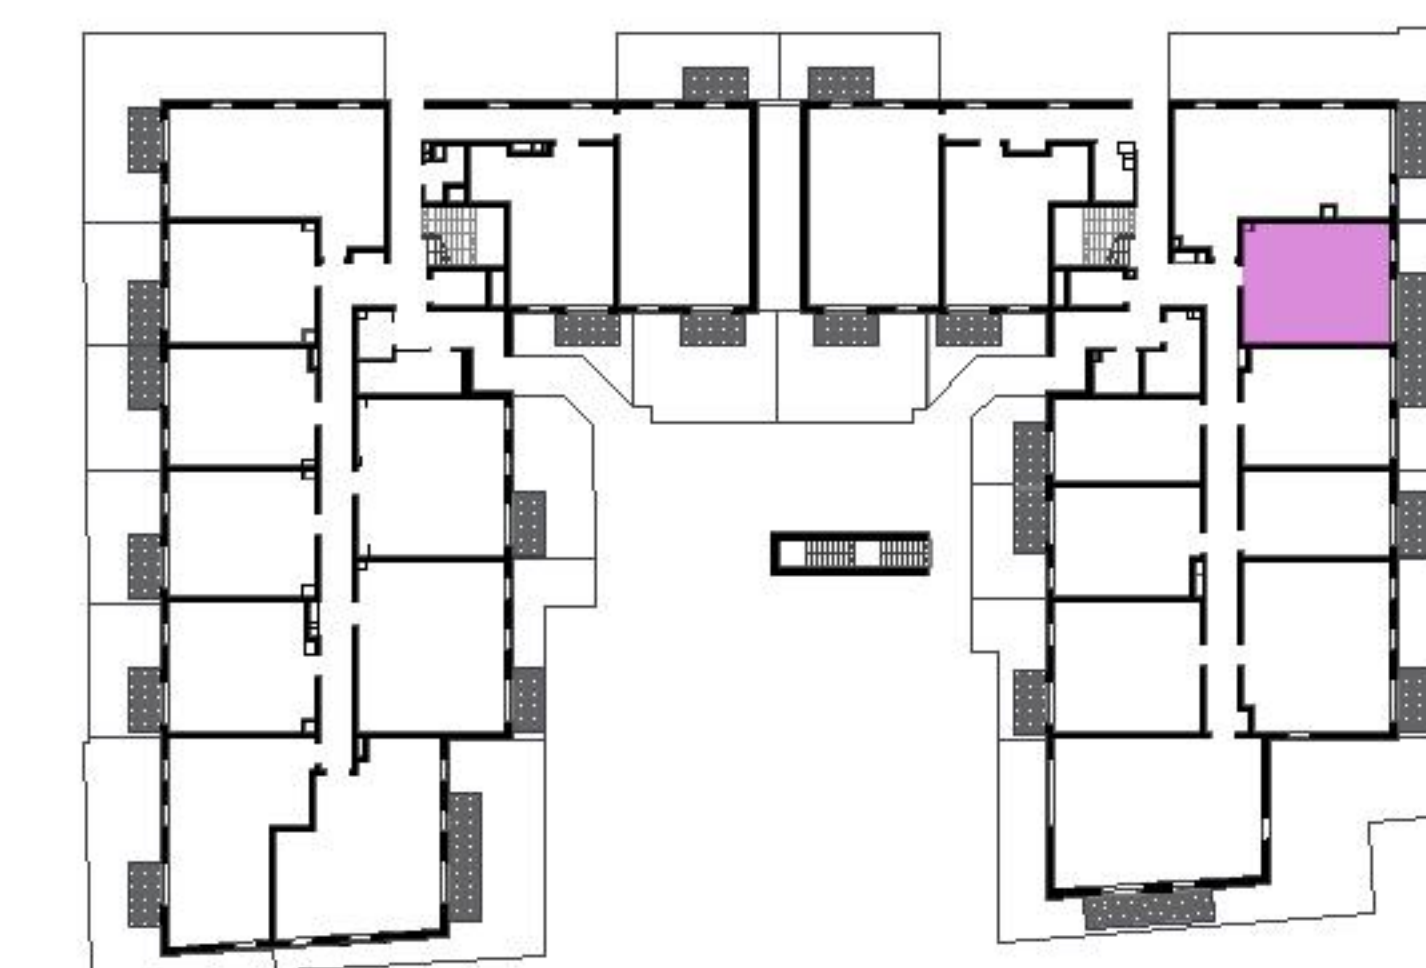

Biuro Sprzedaży: Kraków, ul. Rydlówka 37 - T: 506 371 434 / 514 601 742, M: krakow@murapol.pl. Centrala: Bielsko-Biała, ul. Dworkowa 4, T: 33 819 33 33, M: sekretariat@murapol.pl, murapol.pl

UWAGA: Powierzchnia liczona wg PN-ISO 9836:2022-07. Na etapie projektu wykonawczego i realizacji obiektu mogą wystąpić korekty w powierzchni lokali i układzie ścian, powierzchnia liczona w stanie wykończonym. Do obliczeń przyjęto 1,5 cm tynku.