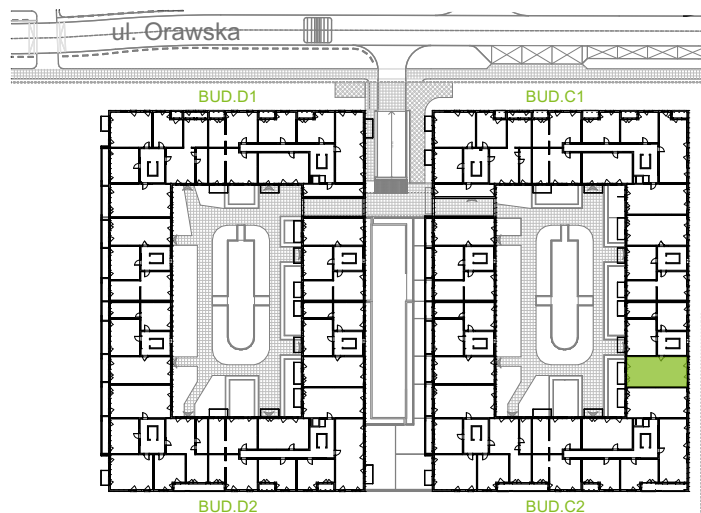

Orawska Vita.

nr C2/E/05

Powierzchnia **68,35m²**

Piętro **1**

Aranżacja mieszkania jest przykładowa.

Powierzchnia użytkowa

Komunikacja	9,36 m ²
Łazienka	4,55 m ²
Salon + a.kuch.	21,90 m ²
Sypialnia	8,46 m ²
Sypialnia	11,70 m ²
Sypialnia	10,55 m ²
Wc	1,81 m ²
Razem	68,35 m²
+Balkon	6,45 m ²

Rzut kondygnacji Piętro 1

U nas nigdy nie płacisz za powierzchnię pod ścianami dzielowymi.