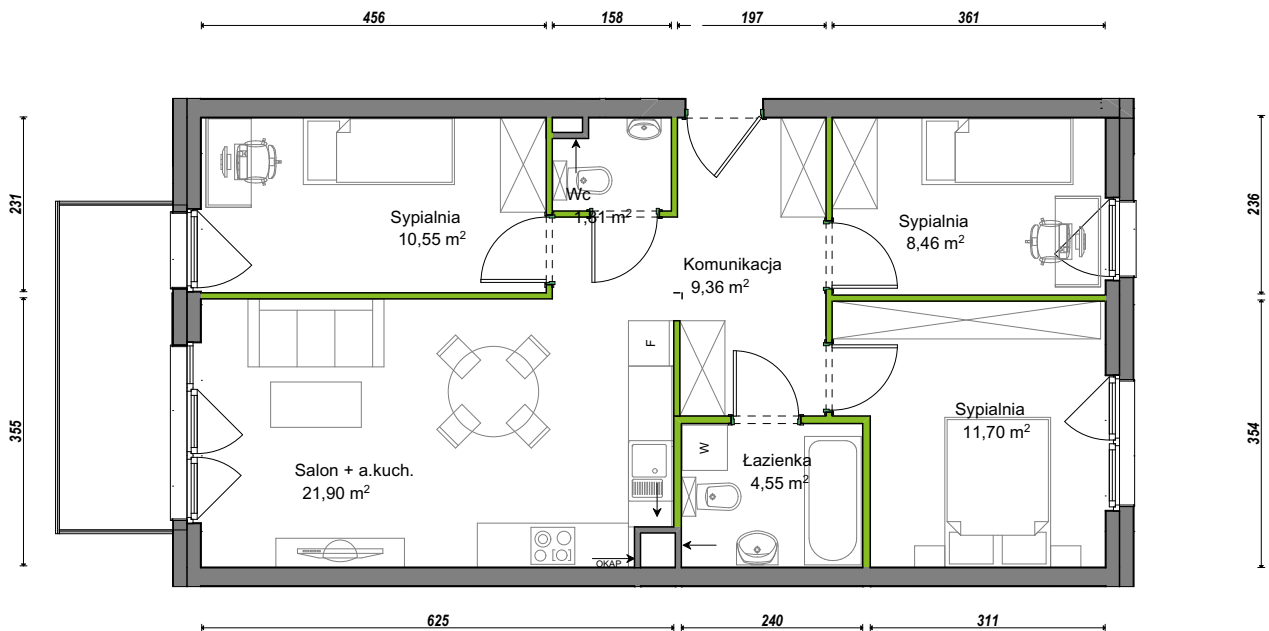

Orawska Vita.

nr C2/E/05

Powierzchnia **68,35m²**

Piętro **1**

Aranżacja mieszkania jest przykładowa.

Powierzchnia użytkowa

Komunikacja	9,36 m ²
Łazienka	4,55 m ²
Salon + a.kuch.	21,90 m ²
Sypialnia	8,46 m ²
Sypialnia	11,70 m ²
Sypialnia	10,55 m ²
Wc	1,81 m ²
Razem	68,35 m²
+Balkon	6,45 m ²

Rzut kondygnacji Piętro 1

U nas nigdy nie płacisz za powierzchnię pod ścianami dzielowymi.