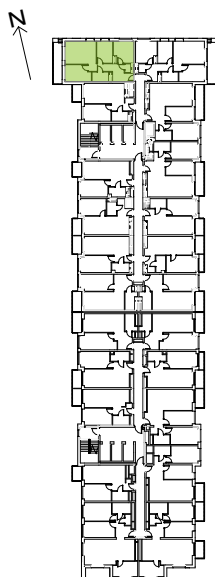

Legnicka Vita

L1/3/26

Powierzchnia **66.21 m²**

Piętro **3**

Aranżacja mieszkania jest przykładowa

Powierzchnia **użytkowa**

korytarz	12.04 m ²
salon+aneks	27.39 m ²
sypialnia 1	10.63 m ²
sypialnia 2	10.79 m ²
wc	1.32 m ²
łazienka	4.04 m ²
Razem	66.21 m²
+ balkon	9.49 m ²

U nas nigdy nie płacisz za powierzchnię pod ścianami działowymi

Rzut kondygnacji **Piętro 3**

Plan osiedla **Budynek L1**