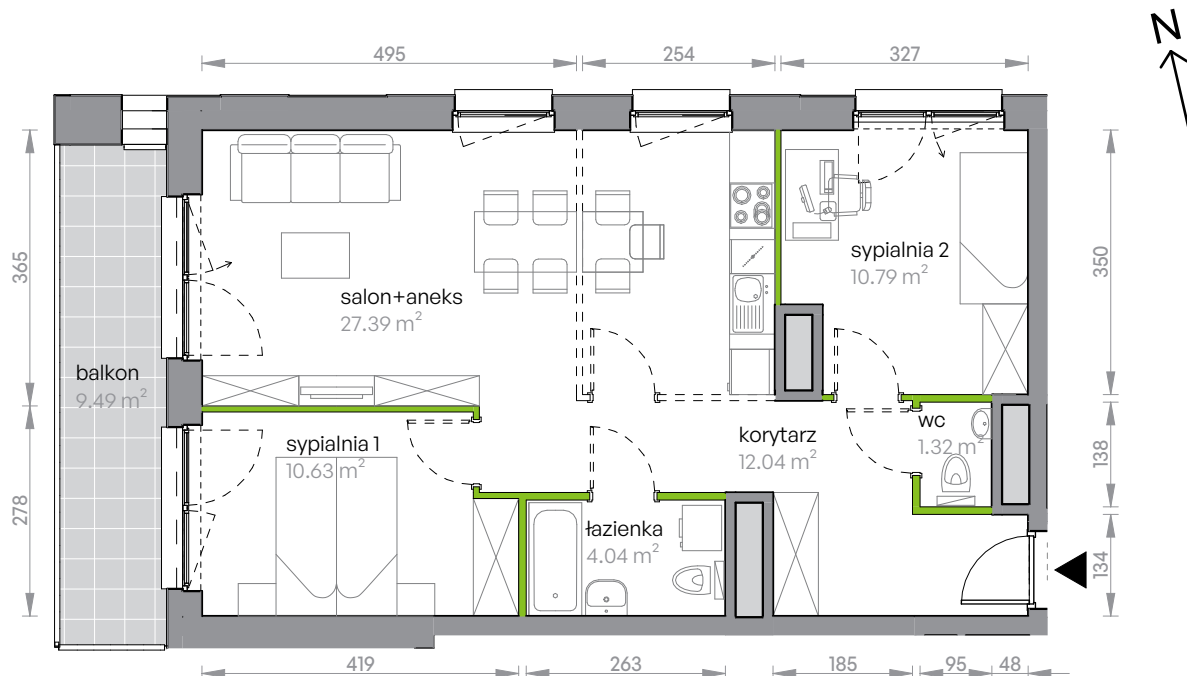

Legnicka Vita

L1/3/26

Powierzchnia **66.21 m²**

Piętro **3**

Aranżacja mieszkania jest przykładowa

Powierzchnia **użytkowa**

korytarz	12.04 m ²
salon+aneks	27.39 m ²
sypialnia 1	10.63 m ²
sypialnia 2	10.79 m ²
wc	1.32 m ²
łazienka	4.04 m ²
Razem	66.21 m²
+ balkon	9.49 m ²

U nas nigdy nie płacisz za powierzchnię pod ścianami działowymi

Rzut kondygnacji **Piętro 3**

Plan osiedla **Budynek L1**