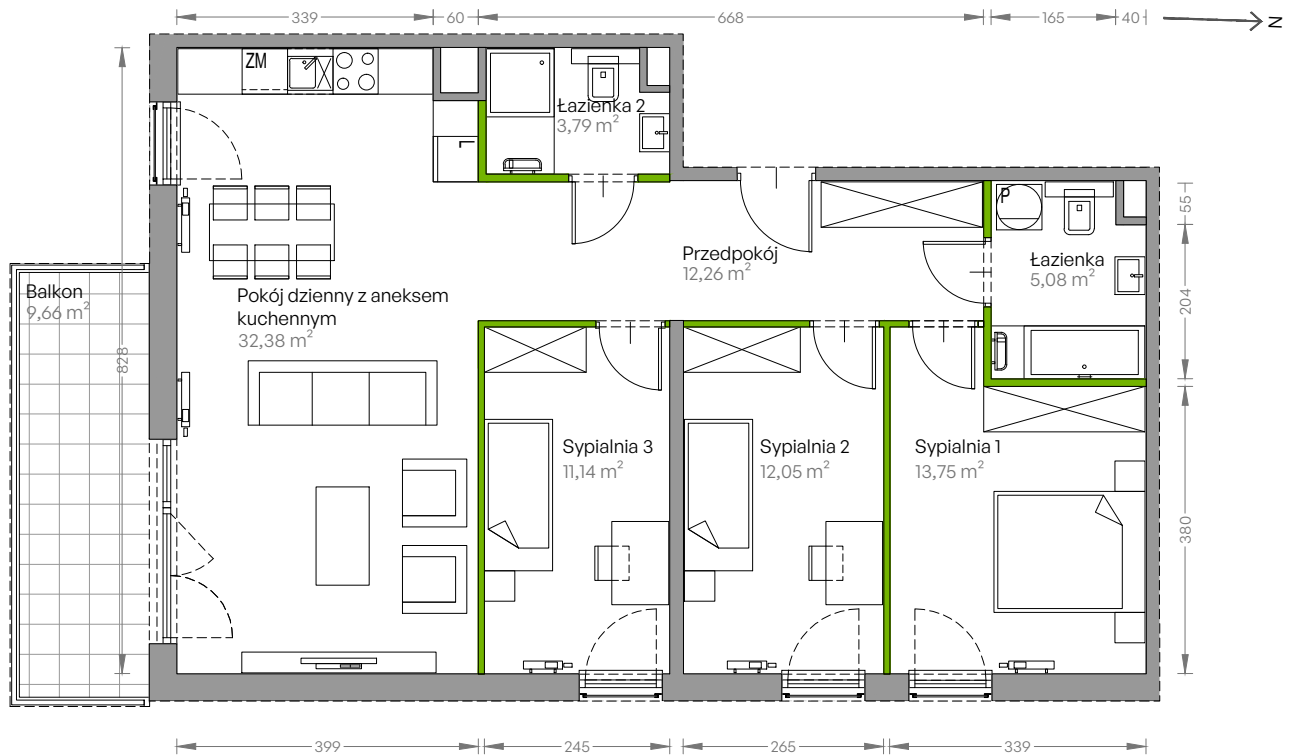

Centralna Vita

nr E.214

Powierzchnia **90,45 m²**

Piętro 4

Aranżacja mieszkania jest przykładowa

Powierzchnia użytkowa

przedpokój	12,26 m ²
sypialnia 1	13,75 m ²
sypialnia 2	12,05 m ²
sypialnia 3	11,14 m ²
pokój dzienny z aneksem kuchennym	32,38 m ²
łazienka	5,08 m ²
łazienka 2	3,79 m ²
Razem	90,45 m²
+ balkon	9,66 m ²

Rzut kondygnacji Piętro 4

Plan osiedla Budynek E

U nas nigdy nie płacisz za powierzchnię pod ścianami działowymi!

Powierzchnia użytkowa wg PN-ISO 9836:1997