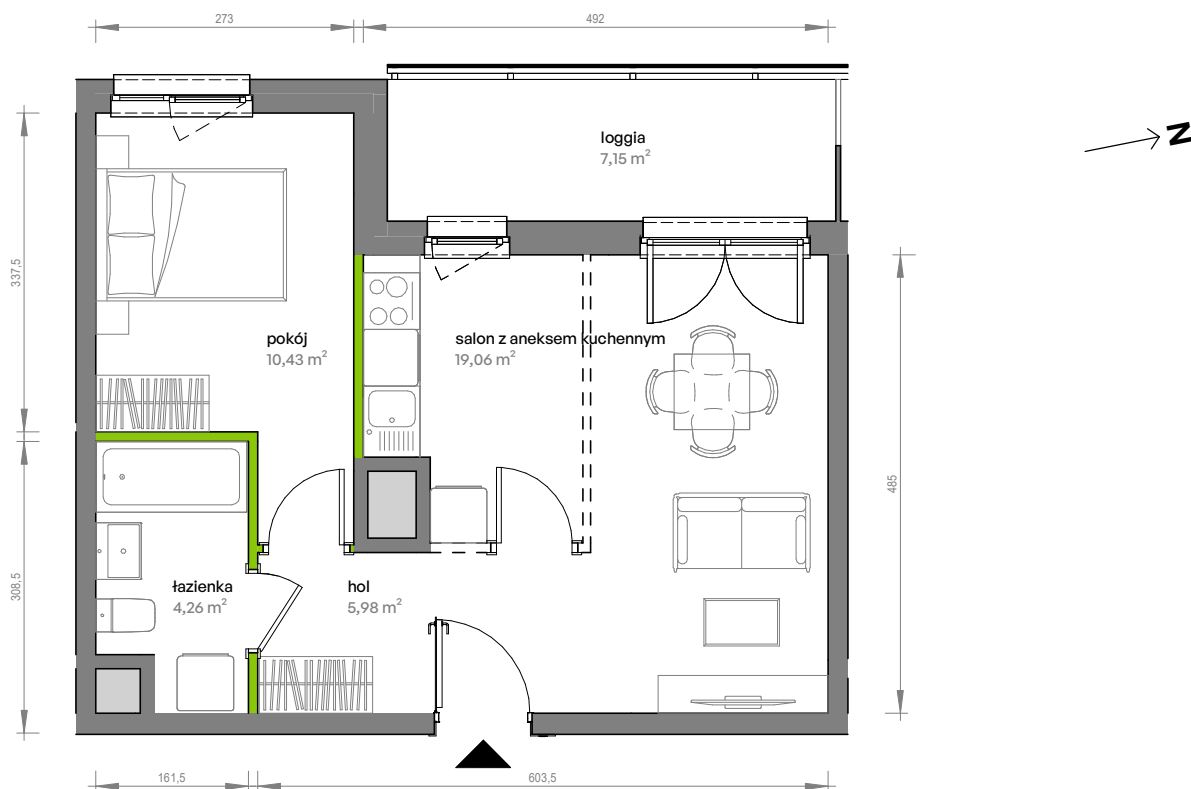

Unii Lubelskiej Vita.

nr A.03.041

Powierzchnia **39,73 m²**

Piętro 3

Aranżacja mieszkania jest przykładowa

Powierzchnia użytkowa

hol	5,98 m ²
pokój	10,43 m ²
salon z aneksem kuchennym	19,06 m ²
łazienka	4,26 m ²
Razem	39,73 m²
+ loggia	7,15 m ²

Rzut kondygnacji Piętro 3

Plan osiedla

U nas nigdy nie płacisz za powierzchnię pod ścianami działowymi