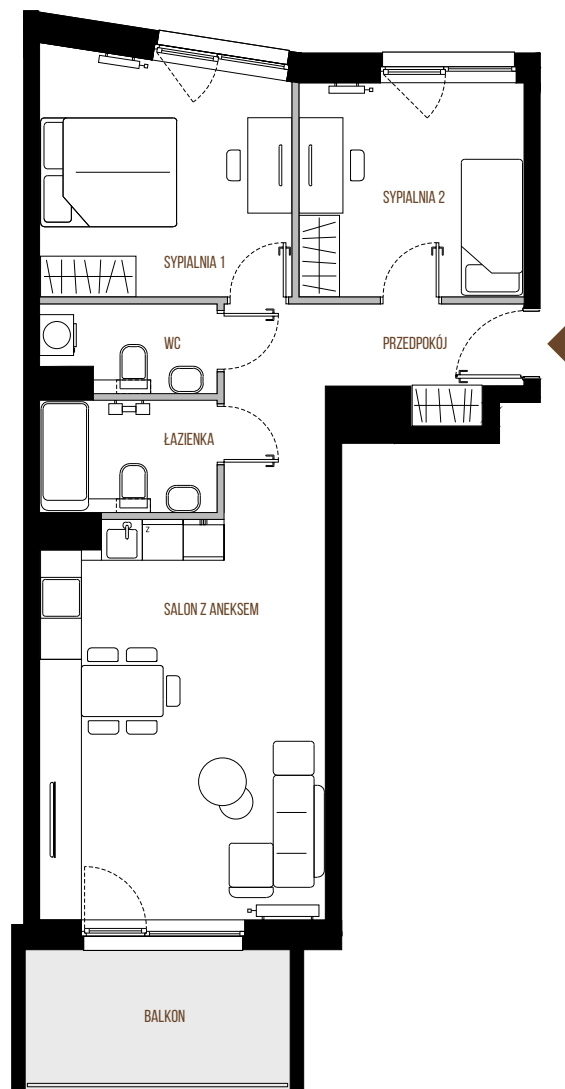

LOKAL NR 107
PIĘTRO 6
KLATKA K3

LICZBA POKOI 3
 POW. UŻYTKOWA 65,46 m²
 POW. CAŁOŚCIOWA 67,29 m²

1. PRZEDPOKÓJ	9,11 m ²	5. ŁAZIENKA	4,38 m ²
2. SALON Z ANEKSEM	24,86 m ²	6. WC	3,17 m ²
3. SYPIALNIA 1	13,17 m ²	BALKON	
4. SYPIALNIA 2	10,77 m ²		

SITUACJA

RZUT LOKALU

RZUT KONDYGNACJI