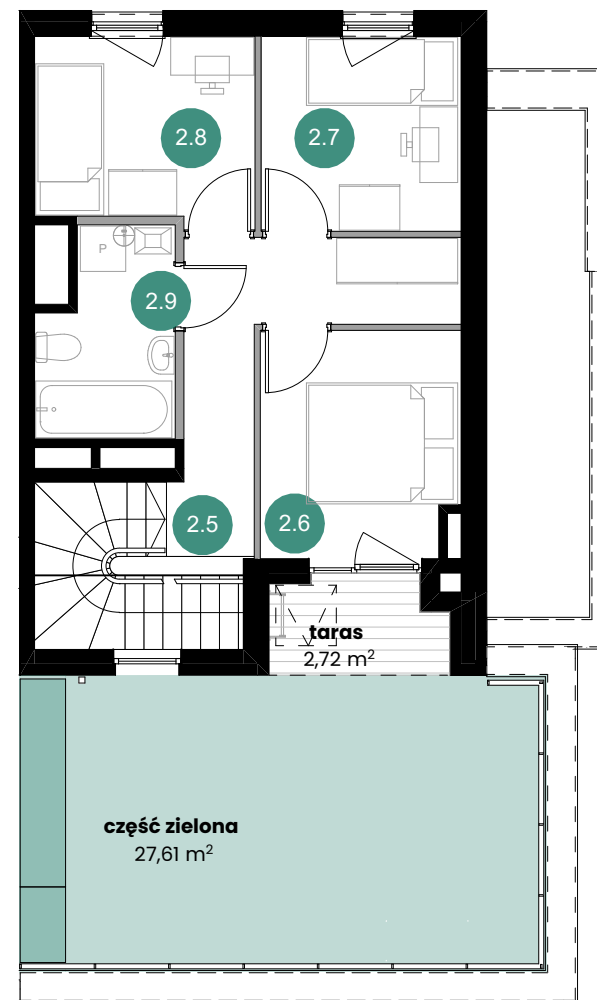

TARASY MODERNO

ul. Zbrojarzy, Borek Fałęcki, Kraków

I PIĘTRO

1.1	wiatrołap	2,19 m ²
1.2	hol	2,28 m ²
1.3	łazienka	2,60 m ²
1.4	pokój z aneksem	24,54 m ²

II PIĘTRO

2.5	korytarz	7,09 m ²
2.6	pokój	7,64 m ²
2.7	pokój	6,67 m ²
2.8	pokój	6,96 m ²
2.9	łazienka	4,47 m ²

Powierzchnia użytkowa: 64,44 m²

Powierzchnia schodów: 4,70 m²

Powierzchnia sprzedażowa: 69,14 m²

Ogródek na dachu: 44,52 m²

- część zielona 39,13 m²

- taras 5,39 m²

DANE KONTAKTOWE

+48 530 213 329

sprzedaz@tarasymoderno.pl

LOKAL A8.2

I PIĘTRO

II PIĘTRO

LEGENDA:

- Ściany działowe nadające się do demontażu
- Ściany nienadające się do demontażu

0 1 2 3 4 5m

Prezentowana oferta ma jedynie charakter informacyjny i nie stanowi oferty handlowej w rozumieniu art. 66 § 1 Kodeksu Cywilnego. Docelowy pomiar powierzchni zostanie opracowany na podstawie inwentaryzacji powykonawczej zgodnie z normą PN-ISO 9836:2022-07. Przedstawione treści oferty: rysunki, wizualizacje, mapy, itp. mają wyłącznie charakter poglądowy i ich ostateczny kształt może ulec zmianie. Urządzenia elektryczne, sanitarne i drzwi wewnętrzne nie stanowią wyposażenia lokali, a ich rozmieszczenie jest przykładowe.