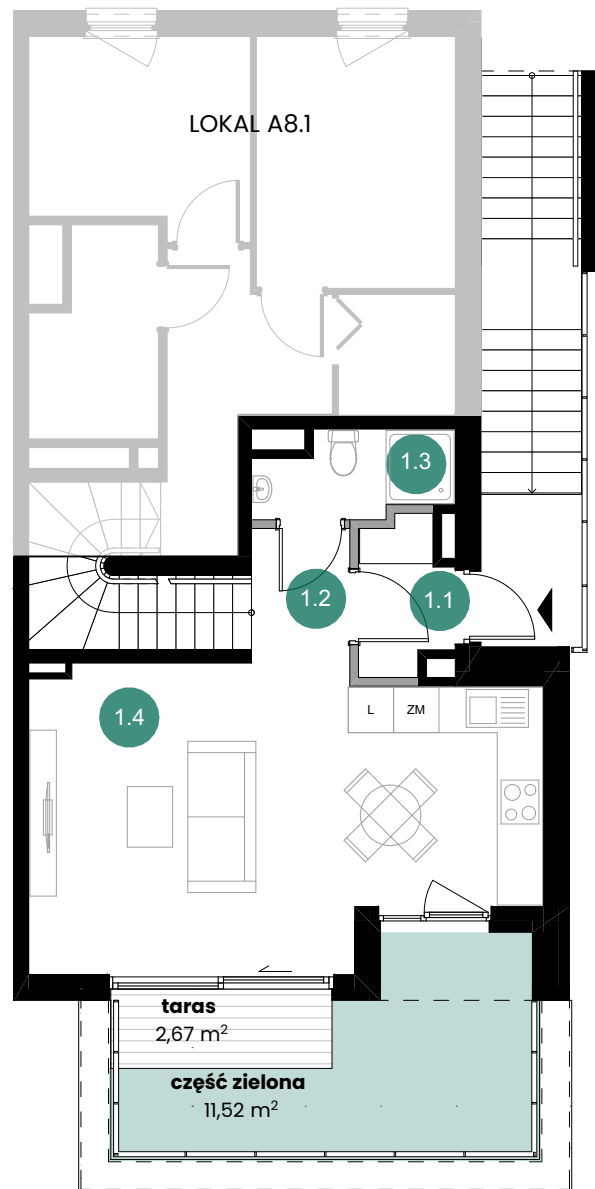

TARASY MODERNO

ul. Zbrojarzy, Borek Fałęcki, Kraków

I PIĘTRO

1.1	wiatrołap	2,19 m ²
1.2	hol	2,28 m ²
1.3	łazienka	2,60 m ²
1.4	pokój z aneksem	24,54 m ²

II PIĘTRO

2.5	korytarz	7,09 m ²
2.6	pokój	7,64 m ²
2.7	pokój	6,67 m ²
2.8	pokój	6,96 m ²
2.9	łazienka	4,47 m ²

Powierzchnia użytkowa: 64,44 m²

Powierzchnia schodów: 4,70 m²

Powierzchnia sprzedażowa: 69,14 m²

Ogródek na dachu: 44,52 m²

- część zielona 39,13 m²

- taras 5,39 m²

DANE KONTAKTOWE

+48 530 213 329

sprzedaz@tarasymoderno.pl

LOKAL A8.2

I PIĘTRO

II PIĘTRO

LEGENDA:

- Ściany działowe nadające się do demontażu
- Ściany nienadające się do demontażu

0 1 2 3 4 5m

Prezentowana oferta ma jedynie charakter informacyjny i nie stanowi oferty handlowej w rozumieniu art. 66 § 1 Kodeksu Cywilnego. Docelowy pomiar powierzchni zostanie opracowany na podstawie inwentaryzacji powykonawczej zgodnie z normą PN-ISO 9836:2022-07. Przedstawione treści oferty: rysunki, wizualizacje, mapy, itp. mają wyłącznie charakter poglądowy i ich ostateczny kształt może ulec zmianie. Urządzenia elektryczne, sanitarne i drzwi wewnętrzne nie stanowią wyposażenia lokali, a ich rozmieszczenie jest przykładowe.