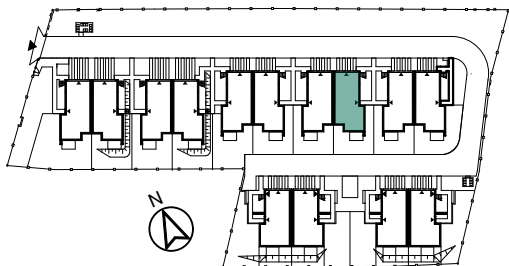

TARASY MODERNO

ul. Zbrojarzy, Borek Fałęcki, Kraków

I PIĘTRO

1.1	wiatrołap	2,19 m ²
1.2	hol	2,28 m ²
1.3	łazienka	2,60 m ²
1.4	pokój z aneksem	24,54 m ²

II PIĘTRO

2.5	korytarz	7,09 m ²
2.6	pokój	7,64 m ²
2.7	pokój	6,67 m ²
2.8	pokój	6,96 m ²
2.9	łazienka	4,47 m ²

Powierzchnia użytkowa: 64,44 m²

Powierzchnia schodów: 4,70 m²

Powierzchnia sprzedażowa: 69,14 m²

Ogródek na dachu: 44,52 m²

- część zielona 39,13 m²

- taras 5,39 m²

DANE KONTAKTOWE

+48 530 213 329

sprzedaz@tarasymoderno.pl

LOKAL A8.2

I PIĘTRO

II PIĘTRO

LEGENDA:

- Ściany działowe nadające się do demontażu
- Ściany nienadające się do demontażu

0 1 2 3 4 5m

Prezentowana oferta ma jedynie charakter informacyjny i nie stanowi oferty handlowej w rozumieniu art. 66 § 1 Kodeksu Cywilnego. Docelowy pomiar powierzchni zostanie opracowany na podstawie inwentaryzacji powykonawczej zgodnie z normą PN-ISO 9836:2022-07. Przedstawione treści oferty: rysunki, wizualizacje, mapy, itp. mają wyłącznie charakter poglądowy i ich ostateczny kształt może ulec zmianie. Urządzenia elektryczne, sanitarne i drzwi wewnętrzne nie stanowią wyposażenia lokali, a ich rozmieszczenie jest przykładowe.