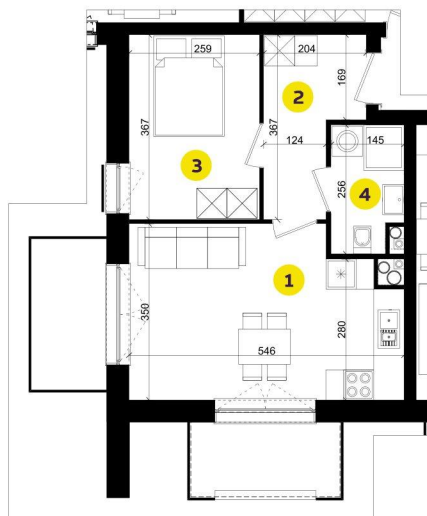

MIESZKANIE F6D

Pow.: 36,06m²

Piętro: 5

**NOWE
ZŁOTNO**

1. Salon z aneksem	17,49 m ²
2. Przedpokój	5,79 m ²
3. Pokój	9,38 m ²
4. Łazienka	3,40 m ²

Powierzchnia:	36,06 m ²
Balkon:	4,50 m ²
Balkon:	4,20 m ²