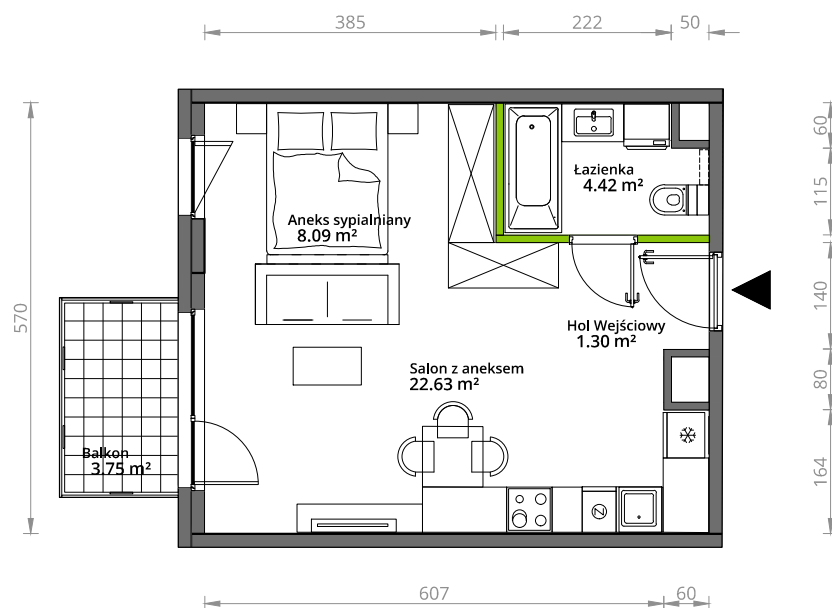

Aleje Praskie.

nr 183

Powierzchnia **36,44 m²**

Piętro 4

Aranżacja mieszkania jest przykładowa.

Powierzchnia **użytkowa**

hol wejściowy	1.30 m ²
łazienka	4.42 m ²
aneks sypialniowy	8.09 m ²
salon z aneksem	22.63 m ²
Razem	36,44 m²
+balkon	3.75 m ²

Rzut kondygnacji Piętro 4

Plan osiedla **Budynek 5**

U nas nigdy nie płacisz za powierzchnię pod ścianami działowymi.