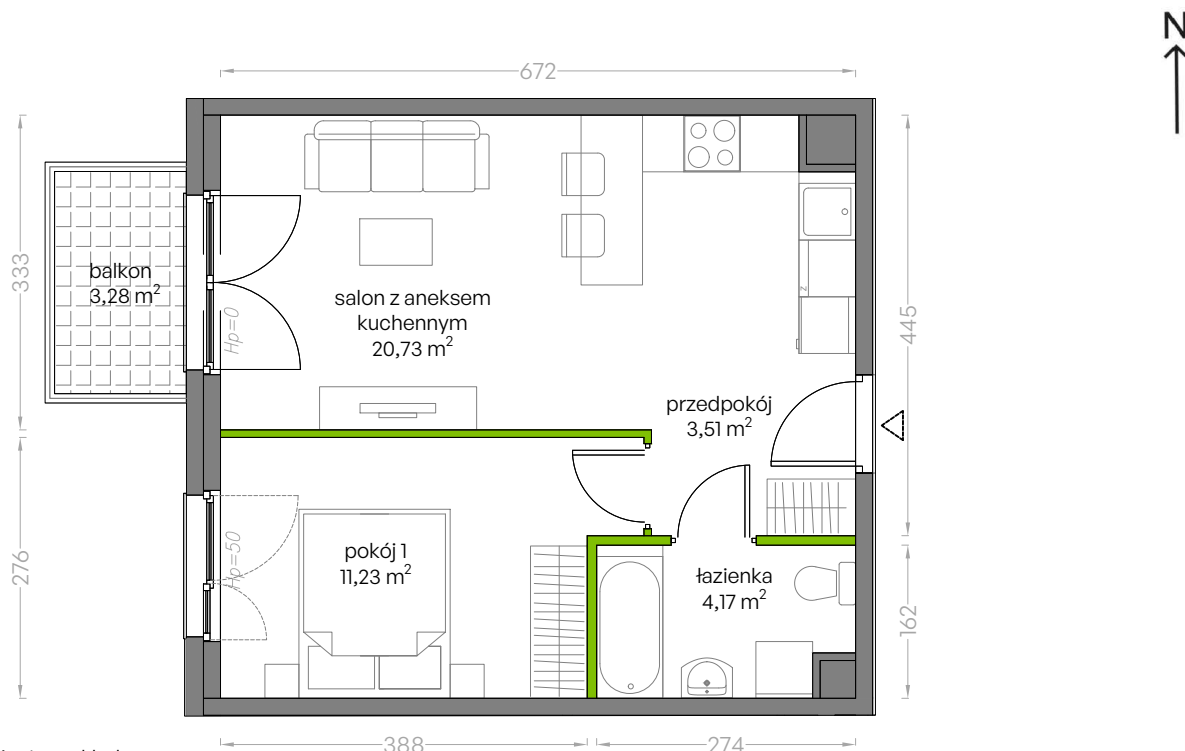

Niepołomicka Vita.

nr B/2/26

Powierzchnia **39,64 m²**

Piętro 2

Aranżacja mieszkania jest przykładowa
Podano orientacyjne wymiary pomieszczenia

Powierzchnia **użytkowa**

| | |
|---------------------------|----------------------------|
| salon z aneksem kuchennym | 20,73m ² |
| pokój 1 | 11,23m ² |
| łazienka | 4,17m ² |
| przedpokój | 3,51m ² |
| Razem | 39,64 m² |
| +balkon | 3,28m ² |

Rzut kondygnacji **Piętro 2**

Plan osiedla **Budynek B**