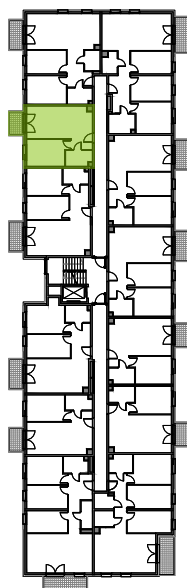

Niepołomicka Vita.

nr B/2/26

Powierzchnia **39,64 m²**

Piętro 2

Aranżacja mieszkania jest przykładowa
Podano orientacyjne wymiary pomieszczenia

Powierzchnia **użytkowa**

| | |
|---------------------------|----------------------------|
| salon z aneksem kuchennym | 20,73m ² |
| pokój 1 | 11,23m ² |
| łazienka | 4,17m ² |
| przedpokój | 3,51m ² |
| Razem | 39,64 m² |
| +balkon | 3,28m ² |

Rzut kondygnacji **Piętro 2**

Plan osiedla **Budynek B**