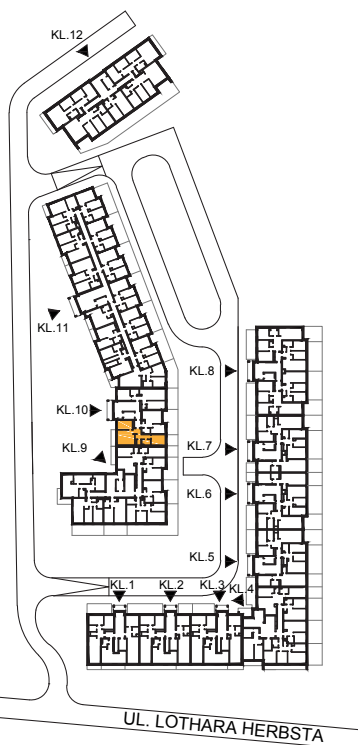

ul. Lothara Herbsta

powierzchnia użytkowa **60,76** m²

pokój dzienny z aneksem kuch.	22,29 m ²
sypialnia	12,52 m ²
sypialnia	11,66 m ²
łazienka	4,00 m ²
wc	2,10 m ²
przedpokój	8,19 m ²
balkon	4,59 m ²
ogród	7,70 m ²