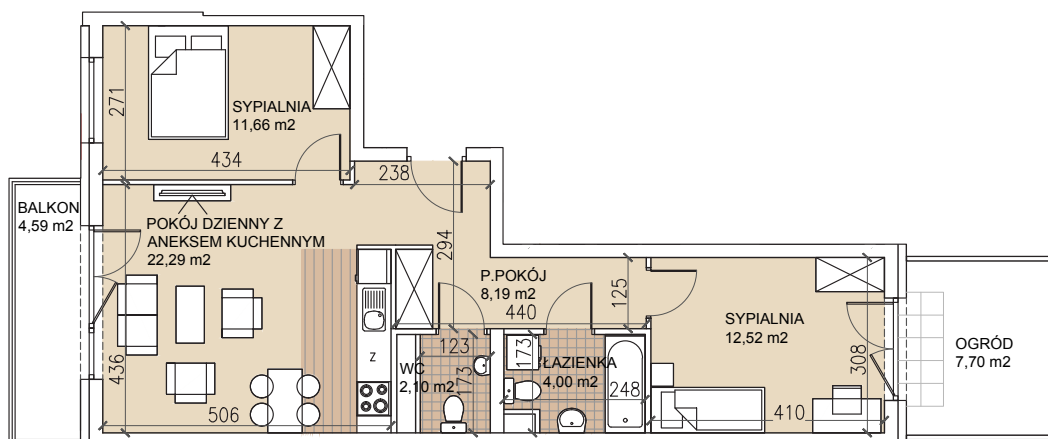

ul. Lothara Herbsta

powierzchnia użytkowa **60,76** m²

pokój dzienny z aneksem kuch.	22,29 m ²
sypialnia	12,52 m ²
sypialnia	11,66 m ²
łazienka	4,00 m ²
wc	2,10 m ²
przedpokój	8,19 m ²
balkon	4,59 m ²
ogród	7,70 m ²