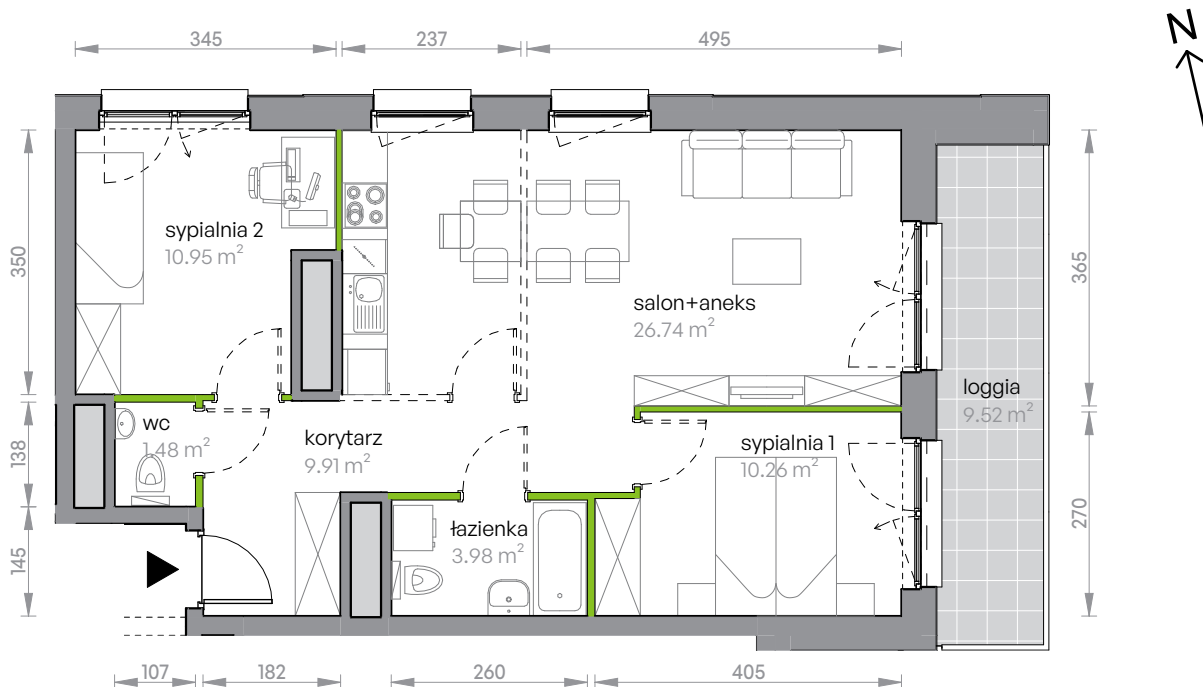

Legnicka Vita

L1/12/117

Powierzchnia **63.32 m²**

Piętro **12**

Aranżacja mieszkania jest przykładowa

Powierzchnia **użytkowa**

korytarz	9.91 m ²
salon+aneks	26.74 m ²
sypialnia 1	10.26 m ²
sypialnia 2	10.95 m ²
wc	1.48 m ²
łazienka	3.98 m ²
Razem	63.32 m²
+ loggia	9.52 m ²

U nas nigdy nie płacisz za powierzchnię pod ścianami działowymi

Rzut kondygnacji **Piętro 12**

Plan osiedla **Budynek L1**