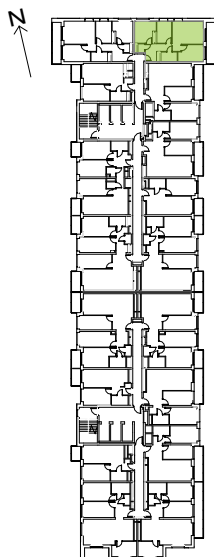

Legnicka Vita

L1/12/117

Powierzchnia **63.32 m²**

Piętro **12**

Aranżacja mieszkania jest przykładowa

Powierzchnia **użytkowa**

korytarz	9.91 m ²
salon+aneks	26.74 m ²
sypialnia 1	10.26 m ²
sypialnia 2	10.95 m ²
wc	1.48 m ²
łazienka	3.98 m ²
Razem	63.32 m²
+ loggia	9.52 m ²

U nas nigdy nie płacisz za powierzchnię pod ścianami działowymi

Rzut kondygnacji **Piętro 12**

Plan osiedla **Budynek L1**