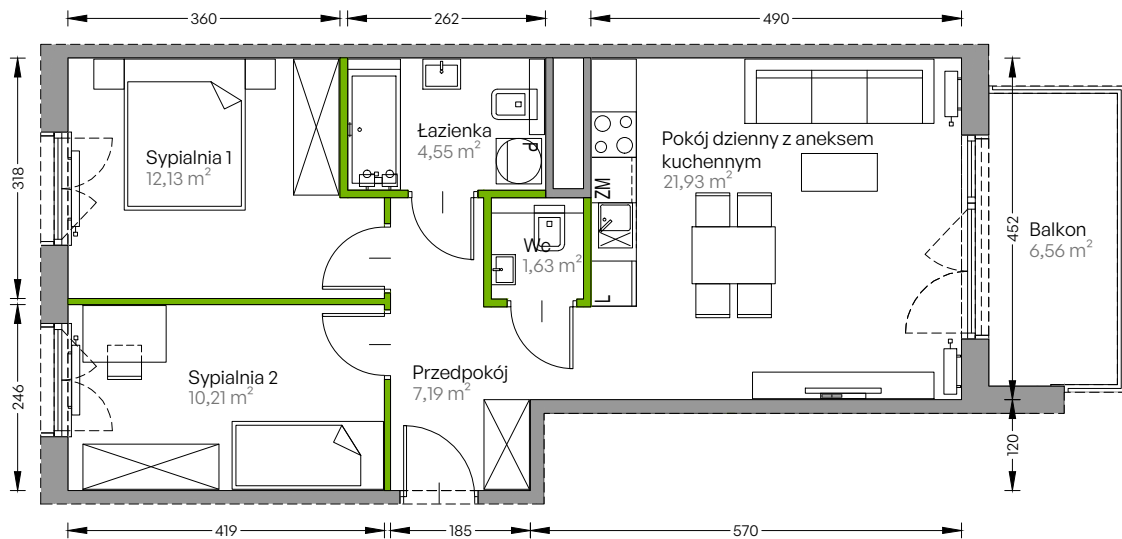

Centralna Vita

nr F.109

Powierzchnia **57,64 m²**

Piętro 7

Aranżacja mieszkania jest przykładowa

Powierzchnia użytkowa

przedpokój	7,19 m ²
sypialnia 1	12,13 m ²
sypialnia 2	10,21 m ²
pokój dzienny z aneksem kuchennym	21,93 m ²
łazienka	4,55 m ²
wc	1,63 m ²
Razem	57,64 m²
+ balkon	6,56 m ²

Rzut kondygnacji Piętro 7

Plan osiedla Budynek F

U nas nigdy nie płacisz za powierzchnię pod ścianami działowymi!

Powierzchnia użytkowa wg PN-ISO 9836:1997