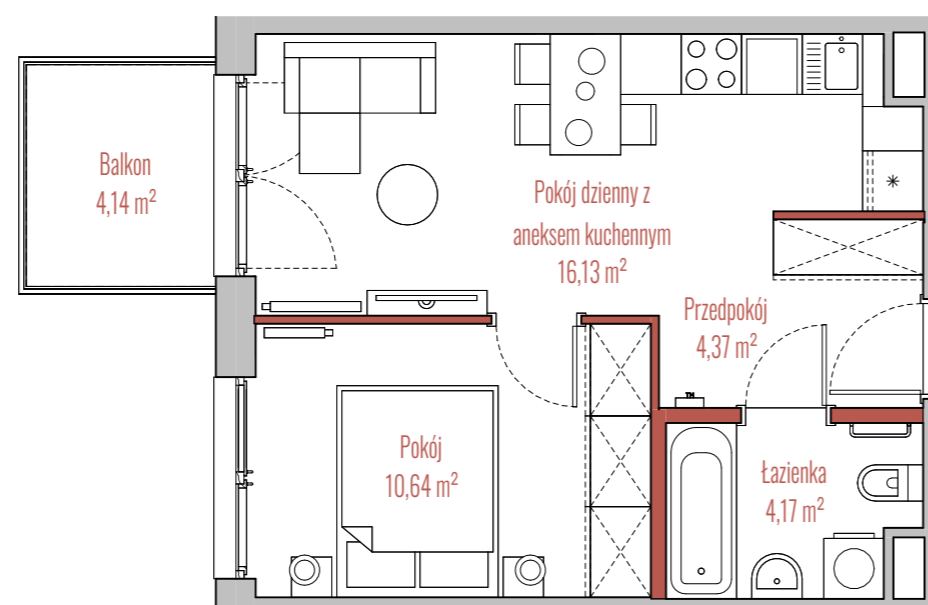

osiedle
JUJU

BUDYNEK

RZUT

PRZEKRÓJ

INFORMACJE O LOKALU

Budynek	C
Klatka	1
Piętro	II PIĘTRO
Numer lokalu	18

ZESTAWIENIE POWIERZCHNI

Pokój	10,64 m ²
Pokój dzienny z aneksem kuchennym	16,13 m ²
Przedpokój	4,37 m ²
Łazienka	4,17 m ²
Powierzchnia użytkowa:	35,31 m ²
Balkon	4,14 m ²

- ściany działowe
- szachty, ściany nośne i międzylokalowe