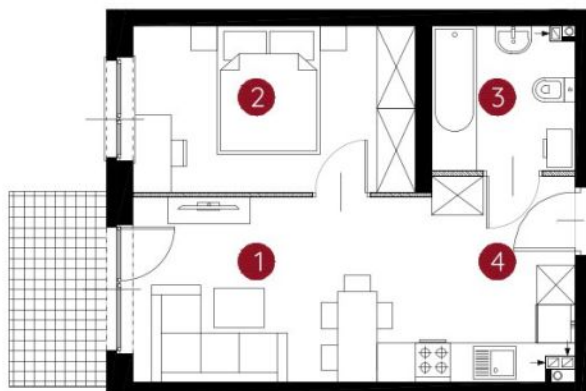

lokal 3.B.0.06

**35,69** m<sup>2</sup>

parter

budynek 3

# Murapol Helio

Toruń, ul. Heweliusza

0 1 2 5m

Podziałka podana z tolerancją +/- 5%

1. salon z aneksem kuchennym	16,80 m <sup>2</sup>
2. sypialnia	11,14 m <sup>2</sup>
3. łazienka	4,78 m <sup>2</sup>
4. przedpokój	2,97 m <sup>2</sup>
<b>metraż</b>	<b>35,69 m<sup>2</sup></b>

## Schemat kondygnacji