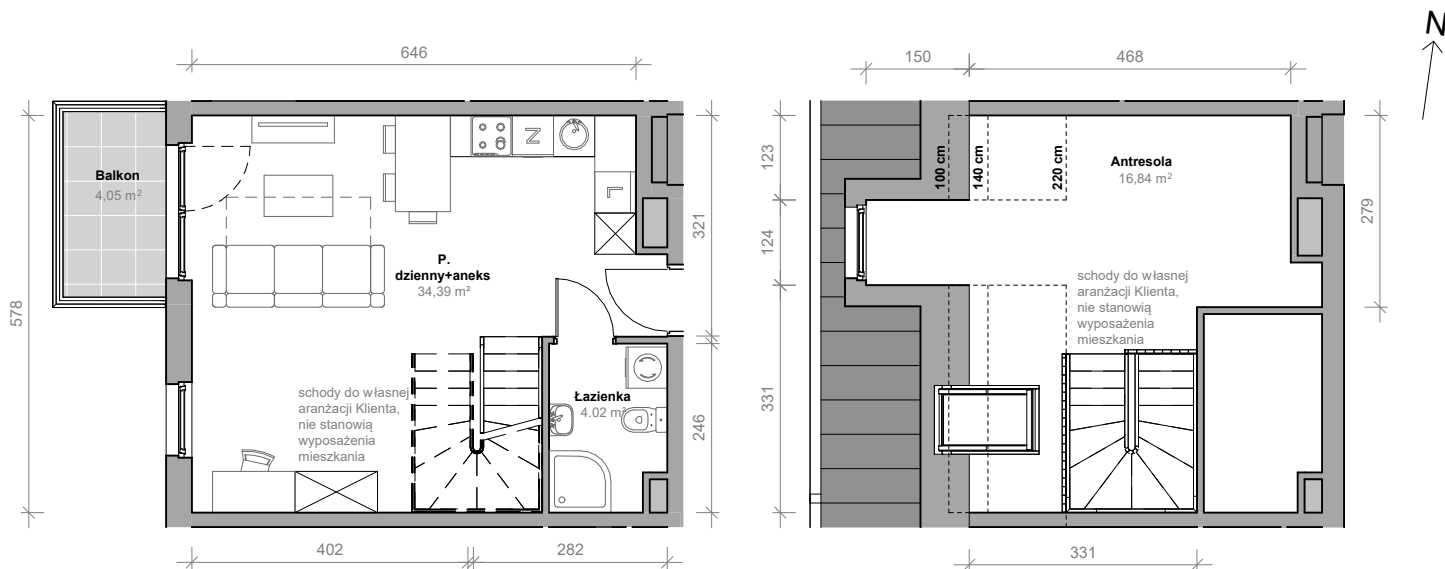

Przemyska Vita, J.4.M02

Powierzchnia **55,25 m²**

Piętro **4+A**

Aranżacja mieszkania jest przykładowa.

Powierzchnia **użytkowa**

nie uwzględnia powierzchni pod ścianami działowymi

Łazienka	4,02 m ²
Pokój dzienny + aneks	34,39 m ²
Antresola	16,84 m ²
Razem	55,25 m²
+ balkon	4,05 m ²

Rzut kondygnacji **4+A**

Plan osiedla **Budynek J**

U nas nigdy nie płacisz za powierzchnię pod ścianami działowymi