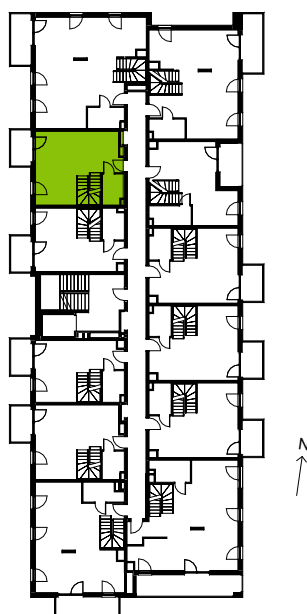

Przemyska Vita, J.4.M02

Powierzchnia **55,25 m²**

Piętro **4+A**

Aranżacja mieszkania jest przykładowa.

Powierzchnia **użytkowa**

nie uwzględnia powierzchni pod ścianami działowymi

Łazienka	4,02 m ²
Pokój dzienny + aneks	34,39 m ²
Antresola	16,84 m ²
Razem	55,25 m²
+ balkon	4,05 m ²

Rzut kondygnacji **4+A**

Plan osiedla **Budynek J**

U nas nigdy nie płacisz za powierzchnię pod ścianami działowymi