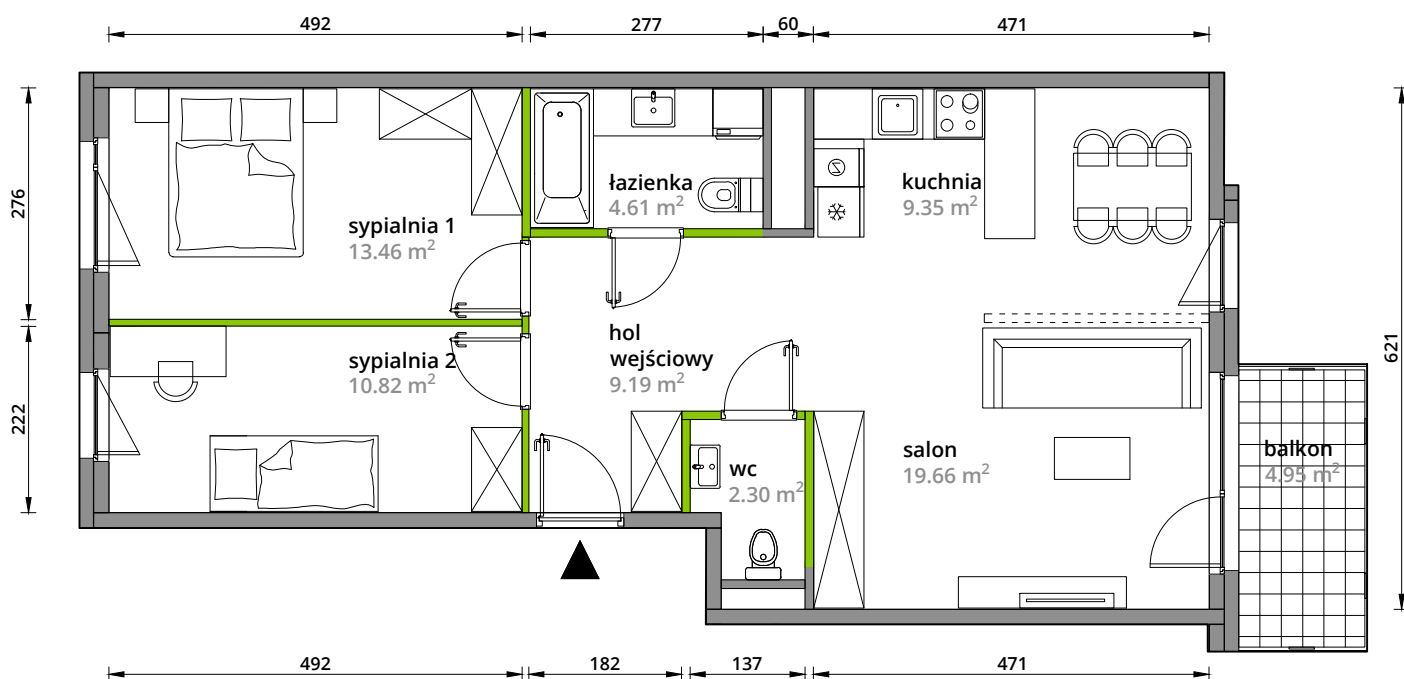

Aleje Praskie.

nr 81

Powierzchnia **69,39m²**

Piętro **3**

Aranżacja mieszkania jest przykładowa.

Powierzchnia **użytkowa**

hol wejściowy	9.19 m ²
salon	19.66 m ²
kuchnia	9.35 m ²
sypialnia 1	13.46 m ²
sypialnia 2	10.82 m ²
wc	2.30 m ²
łazienka	4.61 m ²
Razem	69,39 m²
+balkon	4.95 m ²

U nas nigdy nie płacisz za powierzchnię pod ścianami działowymi.

Rzut kondygnacji **Piętro 3**

Plan osiedla **Budynek 3-A**