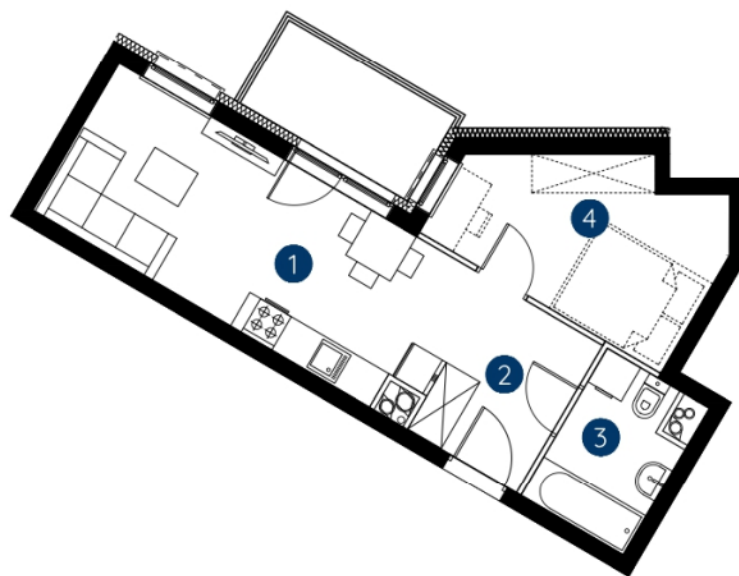

lokal 1.A.3.04

36,83 m²

piętro 3

budynek 1

**Murapol
Rivo**

Bydgoszcz, ul. Dworcowa

0 1 2 5m

Podziałka podana z tolerancją +/- 5%

1. salon z aneksem kuchennym	19,12 m ²
2. hol wejściowy	3,48 m ²
3. łazienka	4,33 m ²
4. garderoba	9,90 m ²
metraż	36,83 m²

Schemat kondygnacji